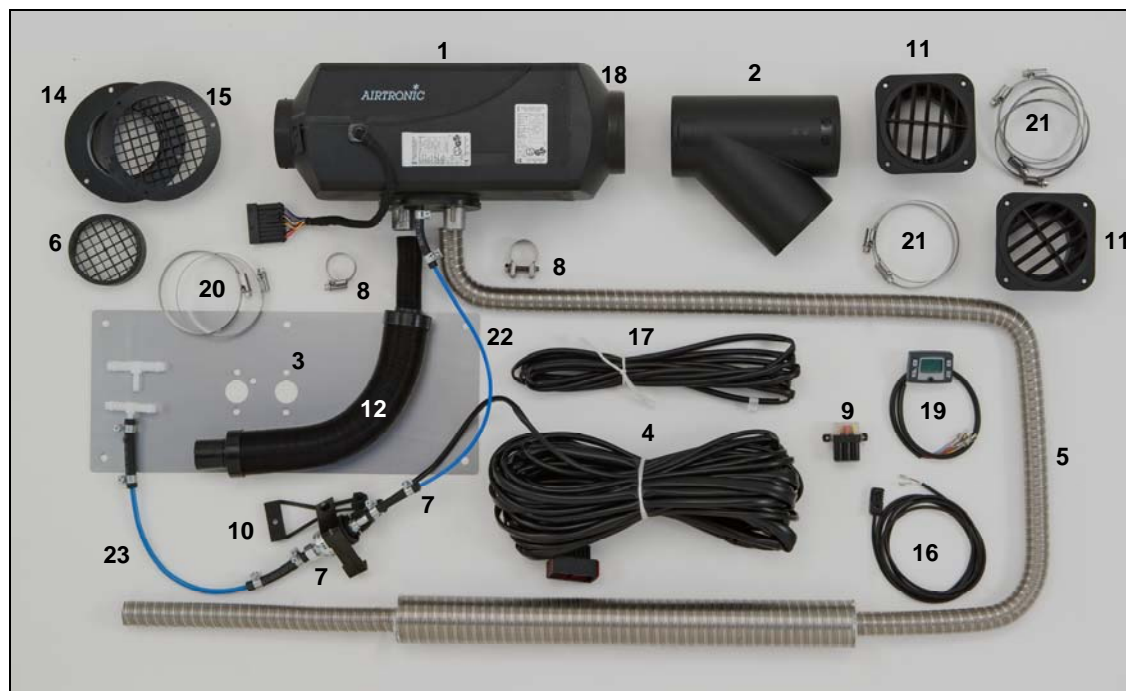

Kit CAMPER

AIRTRONIC D3 12 Volt con kit Camper Elite

Nr. d'ordine 29 2861 23 17 05

Eberspaecher S.r.l.
Via del Canneto, 45
25010 Borgosatollo (BS)

Telefono 030 250761
Fax 030 2500307
info-it@eberspaecher.com

www.eberspaecher.com

Euro 1.491,00

IVA e montaggio esclusi

Pos.	Descrizione	Quantità	Codice prodotto
1	Riscaldatore D3 Camper 12V da 3.000 Watt	1	25 2317 05 00 00
2	Raccordo a Y 90/90/90	1	22 1000 01 00 21
3	Piastra	1	29 2800 00 00 01
4	Cavo riscaldatore	1	25 2069 80 02 00
5	Silenziatore di scarico ad elevato assorbimento diam. 24	1	29 2800 19 01 74
6	Bocchetta griglia diam. 75	1	25 1552 05 01 00
7	Sacchetto minuterie	1	25 2069 80 06 00
8	Sacchetto parti fissaggio	1	25 2069 80 07 00
9	Sacchetto parti elettriche	1	25 2069 80 08 00
10	Supporto pompa	1	20 1634 80 06 00
11	Bocchetta orientabile diam. 90/100	2	20 1609 80 09 00
12	Silenziatore di aspirazione diam. 25	1	25 1786 80 02 00
14	Terminale per tubo diam. 75	1	25 1226 89 00 12
15	Griglia per terminale	1	25 1729 89 00 05
16	Sensore di temperatura	1	25 1774 89 03 00
17	Cavo di prolunga per sensore temperatura	1	25 1688 89 09 00
18	Bocchetta diritta diam. 90	1	22 1000 01 00 19
19	Timer Easy Start 12 V	1	22 1000 32 88 00
20	Fascetta diam. 70-90	2	10 2067 07 00 90
21	Fascetta diam. 90-110	6	10 2067 09 01 10
22	Tubo combustibile diam. 1,5	6	890 31 118
23	Tubo combustibile diam. 2	6	890 31 125
-	Pescante (non in foto)	1	22 1000 20 16 00