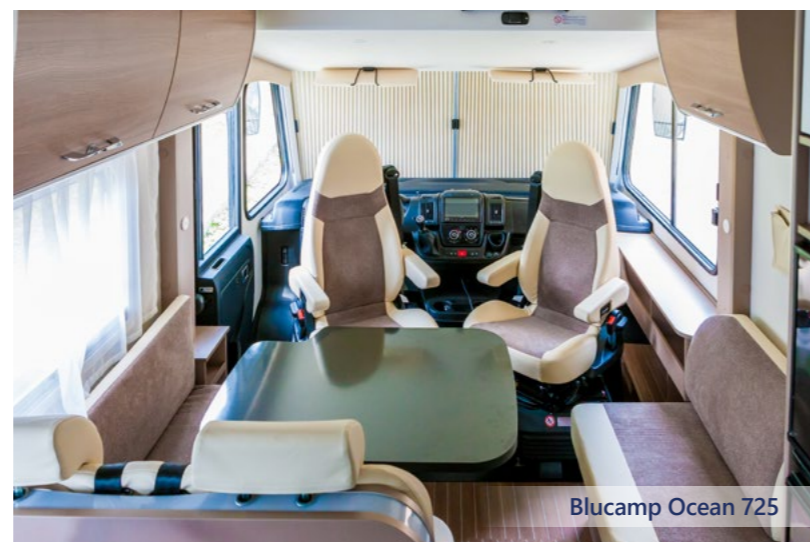

IL NOSTRO MOTORHOME

Ocean 725

- ↔ 741 cm
- 🚗 garage
- 🇮🇹 2.2 Mjet 140cv
- 🍴 4
- 🛏 4
- 🚿 4