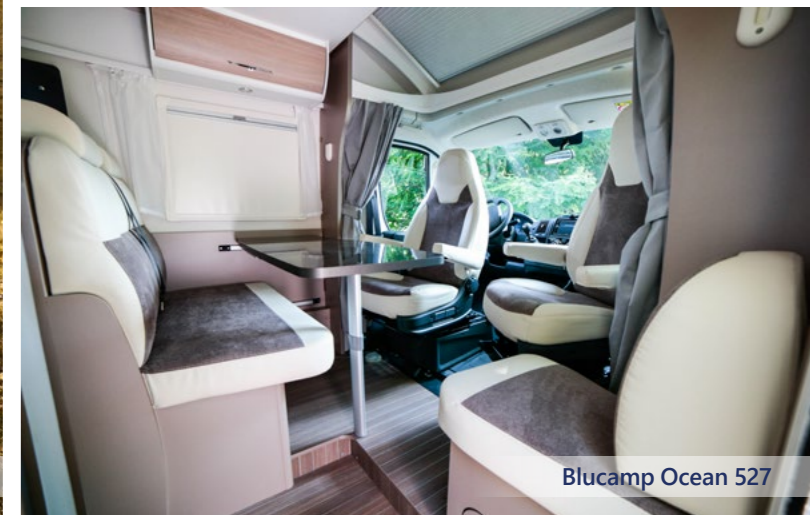

Blucamp Ocean 527

Blucamp Ocean 527

Blucamp Ocean 527