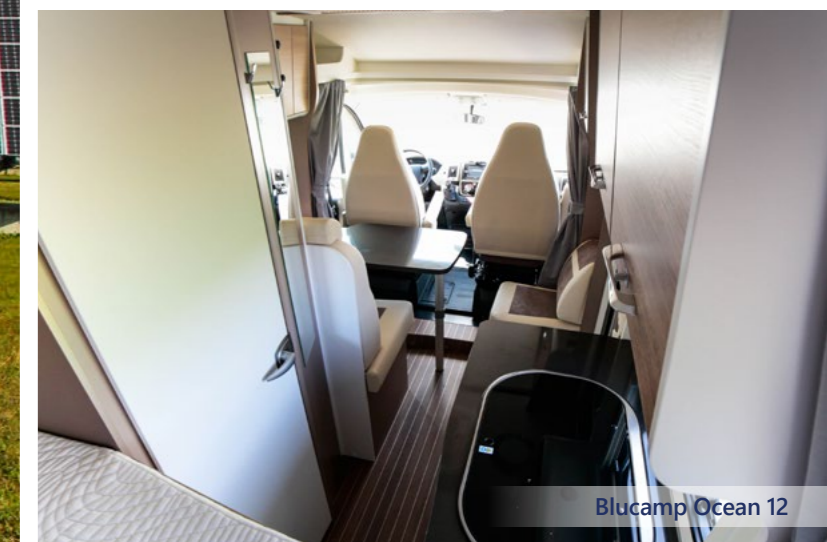

Blucamp Ocean 12