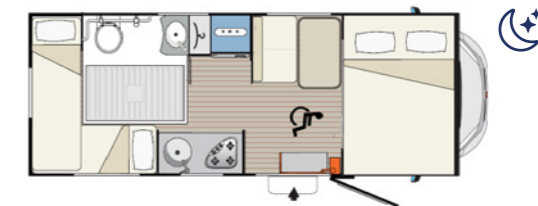

Sollevatore Handytech con portata 300 Kg (di serie).

Sky Free

↔ 712 cm

FIAT 2.2 Mjet 140cv

4
4
4

Dati tecnici | Datos técnicos | Technical data

TELAIO / MECÁNICA / BASE VEHICLE			
Motorizzazione	Motorización	Engine	FIAT Ducato
Cilindrata - potenza (cv)	Cilindrada / potencia (cv)	Displacement - power (cv)	2.2 - 140 (180*)
Cambio	Cambio	Gears	6+R (AUT*)
Passo (mm)	Distancia entre ejes (mm)	Wheelbase (mm)	3800
ABS / ESP	ABS / ESP	ABS / ESP	SI
Climatizzatore	Aire acondicionado	Air conditioning	SI
Regolatore di velocità	Cruise control	Electronic speed control	SI
Antifurto motore e cellula	Antirrobo del motor y de células	Burglar alarm and living part	SI
Autoradio Uconnect 5"	Autoradio Uconnect 5"	Autoradio Uconnect 5"	SI
Serbatoio gasolio (lt)	Depósito de combustible (lt)	Fuel tank (lt)	75
Fodere cabina	Forros de asientos cabina	Cab seat covers	SI
CELLULA / CÉLULA / LIVING QUARTERS			
Oblò panoramico	Claraboia panorámica	Panoramic porthole	SI
Gavone gas bombole 11:13 kg (num. bombole)	Compartimento bombonas gas 13:11 kg (nr. bombonas)	11:13 kg gas tank compartment (n. of tanks)	1+1
Reti protezione letti a castello e mansarda	Red de protección cama capucina y litera alta	Protection nets on cabover and bunk beds	SI
Gradino elettrico	Paso eléctrico	Electric step	SI
Allarme antifurto volumetrico	Alarma antirrobo volumétrica	Volumetric alarm	SI
CUCINA / COCINA / KITCHEN			
Fornelli incassati con cucina (num. fuochi)	Cocina incorporada (nr. hornillas)	Built-in cooker (nr. burners)	3
Frigido trivalente (lt)	Nevera trivalente (lt)	Trivalent fridge (lt)	141
Cappa aspirante	Extractor de humos	Extractor hood	SI
BAGNO / BAÑO / BATHROOM			
Doccia separata	Ducha separada	Separate shower	centrale
Oblò toilette con zanzariera	Ventana de servicios con mosquitera	Porthole toilet with mosquito net	SI
SERBATOI / TANQUES / TANKS			
Capacità serbatoio acqua chiara (lt)	Capacidad tanque aguas potables (lt)	Clear water tank capacity (lt)	20 + 80
Capacità serbatoio acque di recupero (lt)	Capacidad tanque aguas grises (lt)	Waste water tank capacity (lt)	100
RISCALDAMENTO / CALEFACCIÓN / HEATING			
Riscaldamento a gasolio WEBASTO AIR TOP EVO 4000	Calefacción a diesel WEBASTO AIR TOP EVO 4000	WEBASTO AIR TOP EVO 4000 diesel heating system	SI
Boiler a gas Whale 10 lt	Caldera a gas Whale 10 lt	Gas water heater Whale 10 lt	SI
DIMENSIONI, PESO MASSIMO AUTORIZZATO, POSTI / DIMENSIONES, PESO MAX CARGADO, PLAZAS / DIMENSIONS GVW, PLACES			
Lunghezza x larghezza x altezza (mm)	Largo x ancho x alto (mm)	Length x width x height (mm)	7113 x 2340 x 3100
Peso massimo autorizzato (kg)	Peso max cargado (kg)	GVW (kg)	3500
Posti in viaggio / zona giorno / letti	Plazas viajar / comer / dormir	Places travelling / at table / sleeping	4 / 4 / 4
Spessore pavimento / pareti / tetto (mm)	Espesor suelo / paredes / techo (mm)	Thickness of floor / walls / roof (mm)	52 - 30 - 30
LETTI / CAMAS / BEDS			
Dimensioni letto mansarda (cm)	Dimensiones cama capucina (cm)	Cabover bed size (cm)	1440 x 2200
Dimensioni letti a castello (cm)	Dimensiones camas litera (cm)	Bunk beds sizes (cm)	770 x 2000 800 x 2200