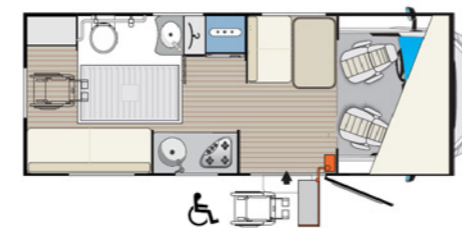

Sollevatore Handytech con portata 300 Kg (di serie).

Sky Free

↔ 712 cm

FIAT 2.2 Mjet 140cv

4
4
4

Dati tecnici | Datos técnicos | Technical data

TELAIO / MECÁNICA / BASE VEHICLE			
Motorizzazione	Motorización	Engine	FIAT Ducato
Cilindrata - potenza (cv)	Cilindrada / potencia (cv)	Displacement - power (cv)	2.2 - 140 (180*)
Cambio	Cambio	Gears	6+R (AUT*)
Passo (mm)	Distancia entre ejes (mm)	Wheelbase (mm)	3800
ABS / ESP	ABS / ESP	ABS / ESP	SI
Climatizzatore	Aire acondicionado	Air conditioning	SI
Regolatore di velocità	Cruise control	Electronic speed control	SI
Antifurto motore e cellula	Antirrobo del motor y de células	Burglar alarm and living part	SI
Autoradio Uconnect 5"	Autoradio Uconnect 5"	Autoradio Uconnect 5"	SI
Serbatoio gasolio (lt)	Depósito de combustible (lt)	Fuel tank (lt)	75
Fodere cabina	Forros de asientos cabina	Cab seat covers	SI
CELLULA / CÉLULA / LIVING QUARTERS			
Oblò panoramico	Claraboia panorámica	Panoramic porthole	SI
Gavone gas bombole 11:13 kg (num. bombole)	Compartimento bombonas gas 13:11 kg (nr. bombonas)	11:13 kg gas tank compartment (n. of tanks)	1+1
Reti protezione letti a castello e mansarda	Red de protección cama capucina y litera alta	Protection nets on cabover and bunk beds	SI
Gradino elettrico	Paso eléctrico	Electric step	SI
Allarme antifurto volumetrico	Alarma antirrobo volumétrica	Volumetric alarm	SI
CUCINA / COCINA / KITCHEN			
Fornelli incassati con cucina (num. fuochi)	Cocina incorporada (nr. hornillas)	Built-in cooker (nr. burners)	3
Frigido trivalente (lt)	Nevera trivalente (lt)	Trivalent fridge (lt)	141
Cappa aspirante	Extractor de humos	Extractor hood	SI
BAGNO / BAÑO / BATHROOM			
Doccia separata	Ducha separada	Separate shower	centrale
Oblò toilette con zanzariera	Ventana de servicios con mosquitera	Porthole toilet with mosquito net	SI
SERBATOI / TANQUES / TANKS			
Capacità serbatoio acqua chiara (lt)	Capacidad tanque aguas potables (lt)	Clear water tank capacity (lt)	20 + 80
Capacità serbatoio acque di recupero (lt)	Capacidad tanque aguas grises (lt)	Waste water tank capacity (lt)	100
RISCALDAMENTO / CALEFACCIÓN / HEATING			
Riscaldamento a gasolio WEBASTO AIR TOP EVO 4000	Calefacción a diesel WEBASTO AIR TOP EVO 4000	WEBASTO AIR TOP EVO 4000 diesel heating system	SI
Boiler a gas Whale 10 lt	Caldera a gas Whale 10 lt	Gas water heater Whale 10 lt	SI
DIMENSIONI, PESO MASSIMO AUTORIZZATO, POSTI / DIMENSIONES, PESO MAX CARGADO, PLAZAS / DIMENSIONS GVW, PLACES			
Lunghezza x larghezza x altezza (mm)	Largo x ancho x alto (mm)	Length x width x height (mm)	7113 x 2340 x 3100
Peso massimo autorizzato (kg)	Peso max cargado (kg)	GVW (kg)	3500
Posti in viaggio / zona giorno / letti	Plazas viajar / comer / dormir	Places travelling / at table / sleeping	4 / 4 / 4
Spessore pavimento / pareti / tetto (mm)	Espesor suelo / paredes / techo (mm)	Thickness of floor / walls / roof (mm)	52 - 30 - 30
LETTI / CAMAS / BEDS			
Dimensioni letto mansarda (cm)	Dimensiones cama capucina (cm)	Cabover bed size (cm)	1440 x 2200
Dimensioni letti a castello (cm)	Dimensiones camas litera (cm)	Bunk beds sizes (cm)	770 x 2000 800 x 2200