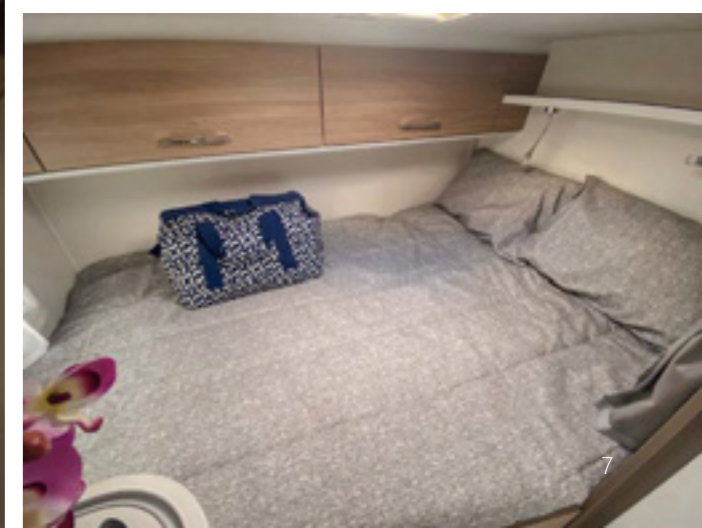

Ocean 12

- ↔ 599 cm
- ⬡ 2,3 dCi | 107 (145 CV)
- 🏠 Garage
- 🍷 4 🛏 2 🍴 4

DOTAZIONI DI SERIE Aria condizionata cabina, cruise control, batteria cellula, riscaldamento, gradino elettrico, presa USB, airbag passeggero, chiusura centralizzata cabina, specchietti elettrici, sedili regolabili con bracciolo, porta zanzariera, letti basculanti manuali sui profilati, oblò panoramico, reti a doghe, predisposizione TV, Frigorifero 89 lt.

STANDARD EQUIPMENT Cab air-conditioning, cruise control, cell battery, heating, electric step, USB socket, passenger airbag, cab central locking, electric mirrors, adjustable seats with armrest, mosquito net door, manual folding beds on profiles, panoramic porthole, slatted frame, TV preparation, 89 l fridge.

L'ÉQUIPEMENT DE SÉRIE Climatisation cabine, régulateur de vitesse, batterie cellule, chauffage, marche-pied électrique, prise USB, airbag passager, verrouillage central cabine, rétroviseurs électriques, sièges réglables avec accoudoir, porte moustiquaire, lits rabattables manuellement sur profilés, lanterneau panoramique, sommier à lattes, prédisposition TV, frigo 89 lt.

EQUIPAMIENTO DE SERIE Aire acondicionado en cabina, control cruise, batería de célula, calefacción, peldaño eléctrico, toma USB, airbag de pasajero, cierre centralizado de cabina, espejos eléctricos, asientos regulables con reposabrazos, puerta con mosquitera, camas abatibles manualmente sobre perfiladas, calaraboya panorámica, somier de láminas, predisposición para televisión, frigorífico de 89 litros.

PACK TURIN
Veranda, radio DAB+, pannello solare • Store, radio DAB+, solar panel
Store, radio DAB+, panneau solaire • Toldo, radio DAB+, panel solar