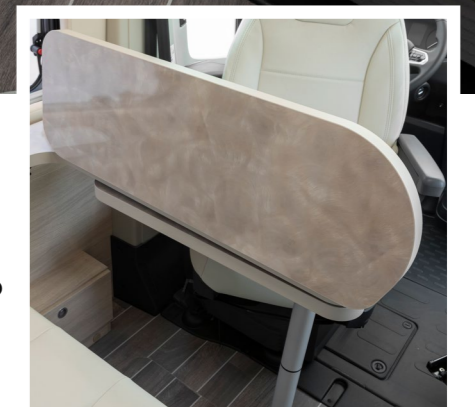

# ZONA GIORNO

**La dinette che hai sempre desiderato**

- ✓ Mobilio in legno chiaro
- ✓ Dinette con sedili girevoli che si integrano nel living
- ✓ Fodere sedili coordinate alla tappezzeria
- ✓ Open Space con tasche porta oggetti
- ✓ Tavolo a libro con prolunga, sagomato, estraibile per uso esterno
- ✓ Botola stivaggio a pavimento sotto la dinette
- ✓ Illuminazione LED diffusa sotto i pensili
- ✓ Sportello portaoggetti a lato della dinette (K2 e 6)