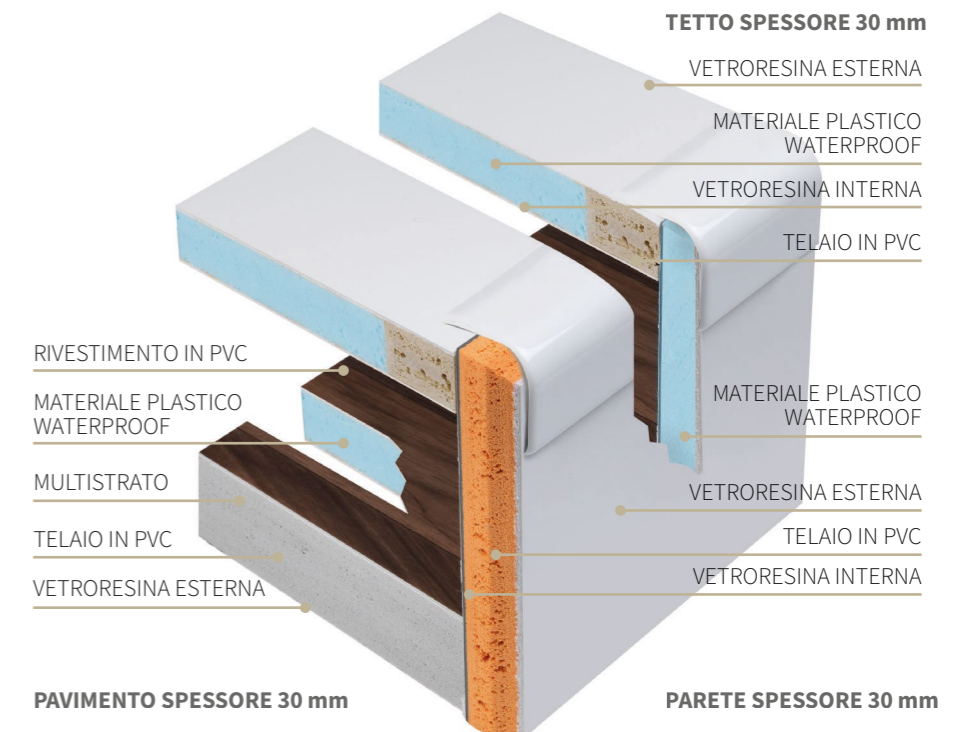

- ✓ Maggiore isolamento tecnico e acustico.
- ✓ Maggiore **protezione dagli agenti atmosferici**.
- ✓ Maggiore resistenza strutturale.
- ✓ Isolamento totale delle zone in contatto con l'esterno, **grazie all'impiego di materiali isolanti lungo tutto il perimetro**.
- ✓ **Protezione totale del pianale in esterno** a tutti gli agenti atmosferici e all'usura su strada.
- ✓ **Massima resistenza** agli urti, facilmente riparabile e manutenibile.
- ✓ **Con Extreme Protection System EVO**
- ✓ **10 anni di garanzia contro le infiltrazioni!**