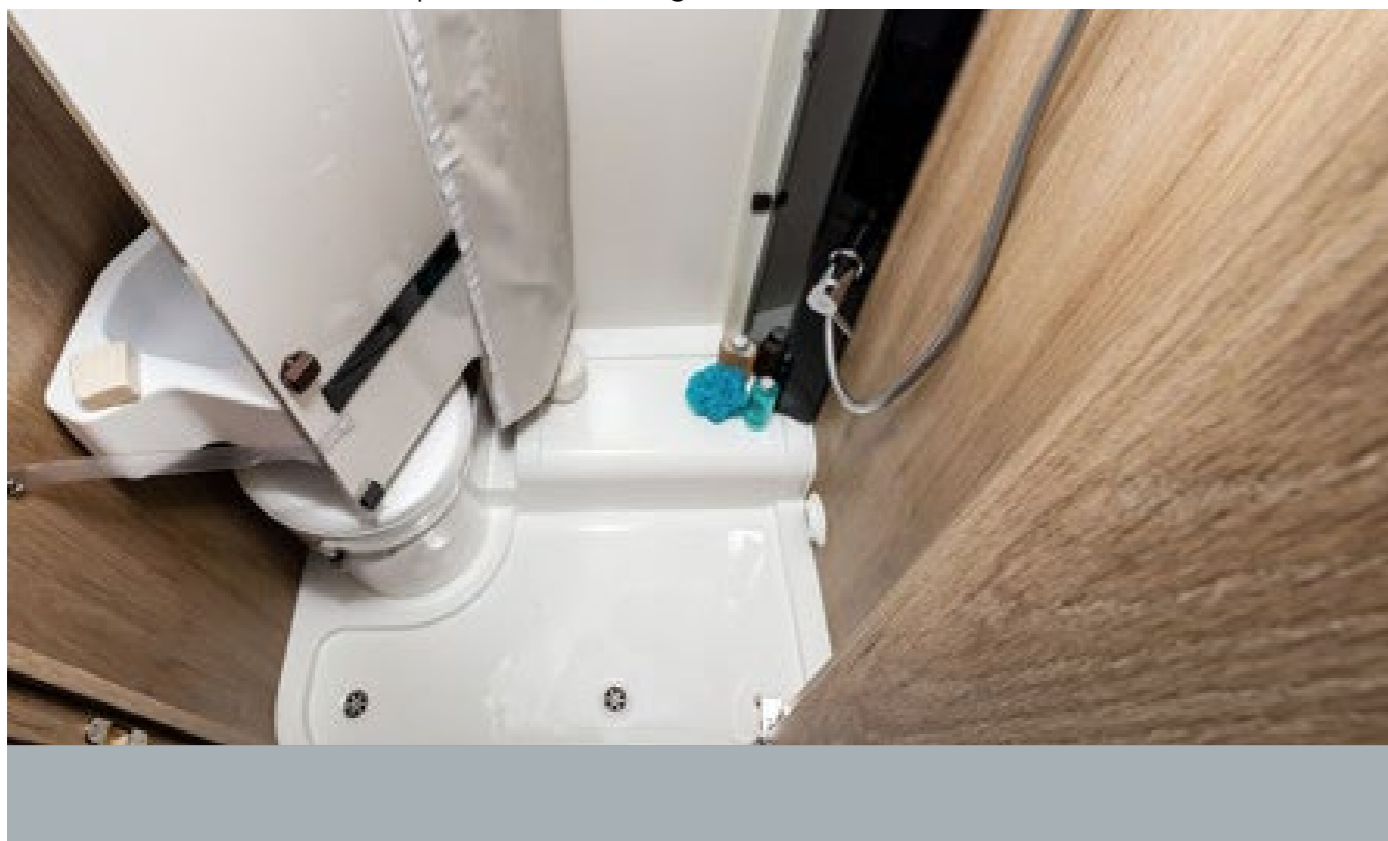

- ✓ Un bagno a volume variabile per fruire del maggior spazio possibile anche in un camper sotto i 7 metri.
- ✓ Toilette: più spazio per muoversi in larghezza e profondità.
- ✓ Doccia: Tanto spazio libero da ingombri.