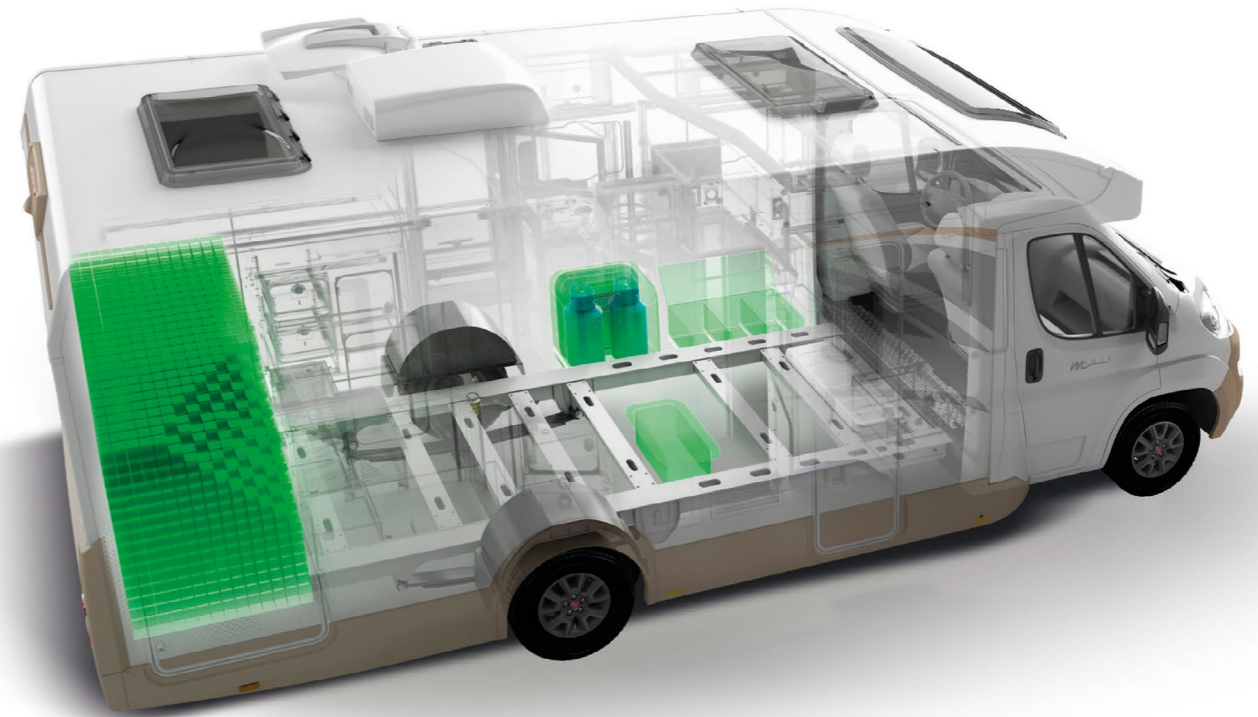

XXL

Le specifiche riportate in queste pagine possono riferirsi solo ad alcuni modelli della gamma.

Tutto il mondo in garage

300 Kg di indipendenza!

Supporta fino a 300 Kg di carico (peso tecnicamente caricabile che incide sui posti omologati o sul restante carico utile complessivo). Altezza interna fino a 227 cm (a seconda dei modelli).