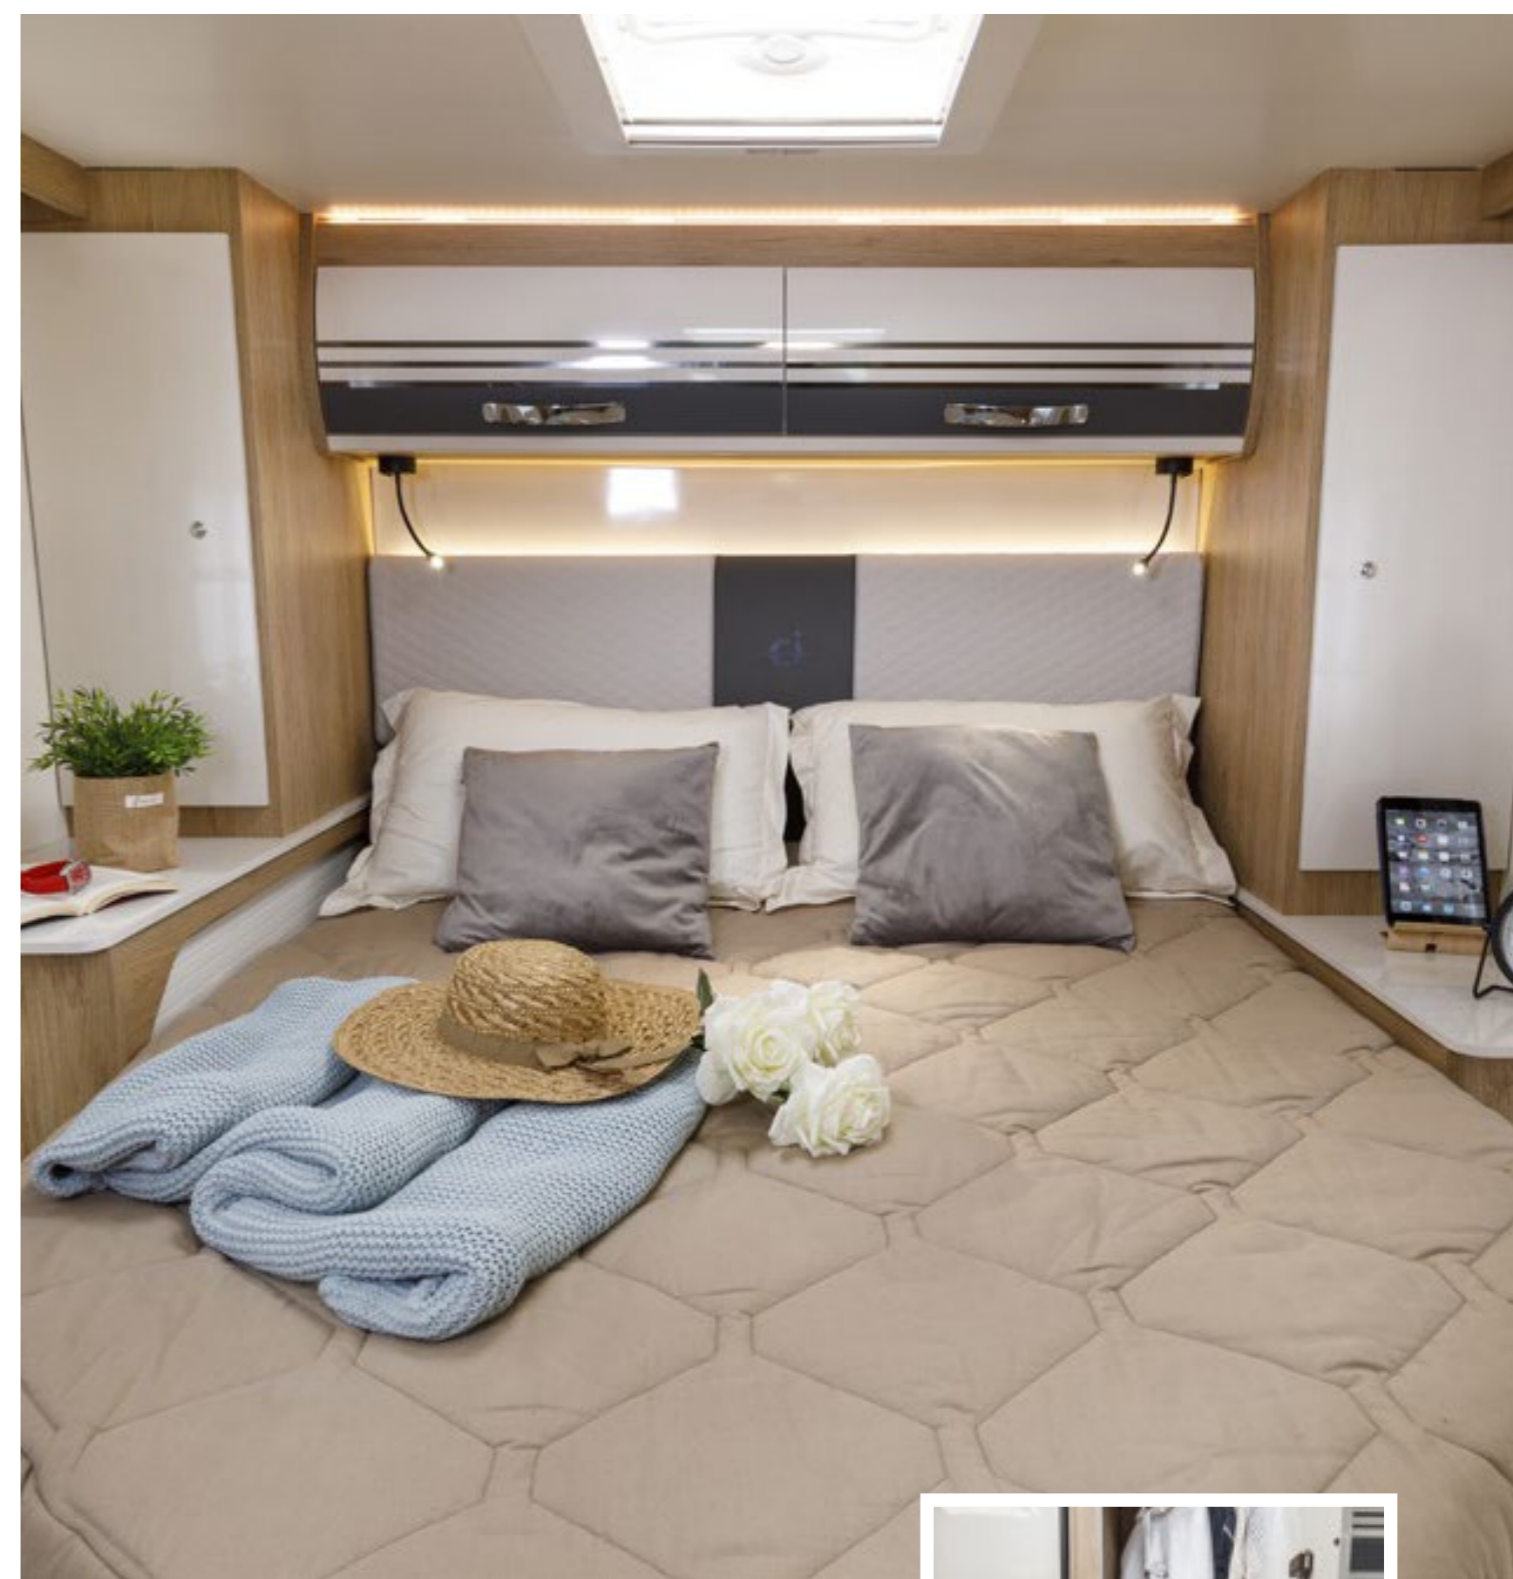

ZONA NOTTE

Dormi sogni tranquilli

TUTTO IL COMFORT A DISPOSIZIONE.

Diverse tipologie di camera, con letti gemelli, letto centrale, letti a castello o trasversale.

La gamma Horon offre tutti i comfort per assicurarti un dolce riposo. Le grandi finestre laterali e gli oblò danno luce e areazione. Per equipaggi più numerosi letti basculanti o trasformabili in dinette.