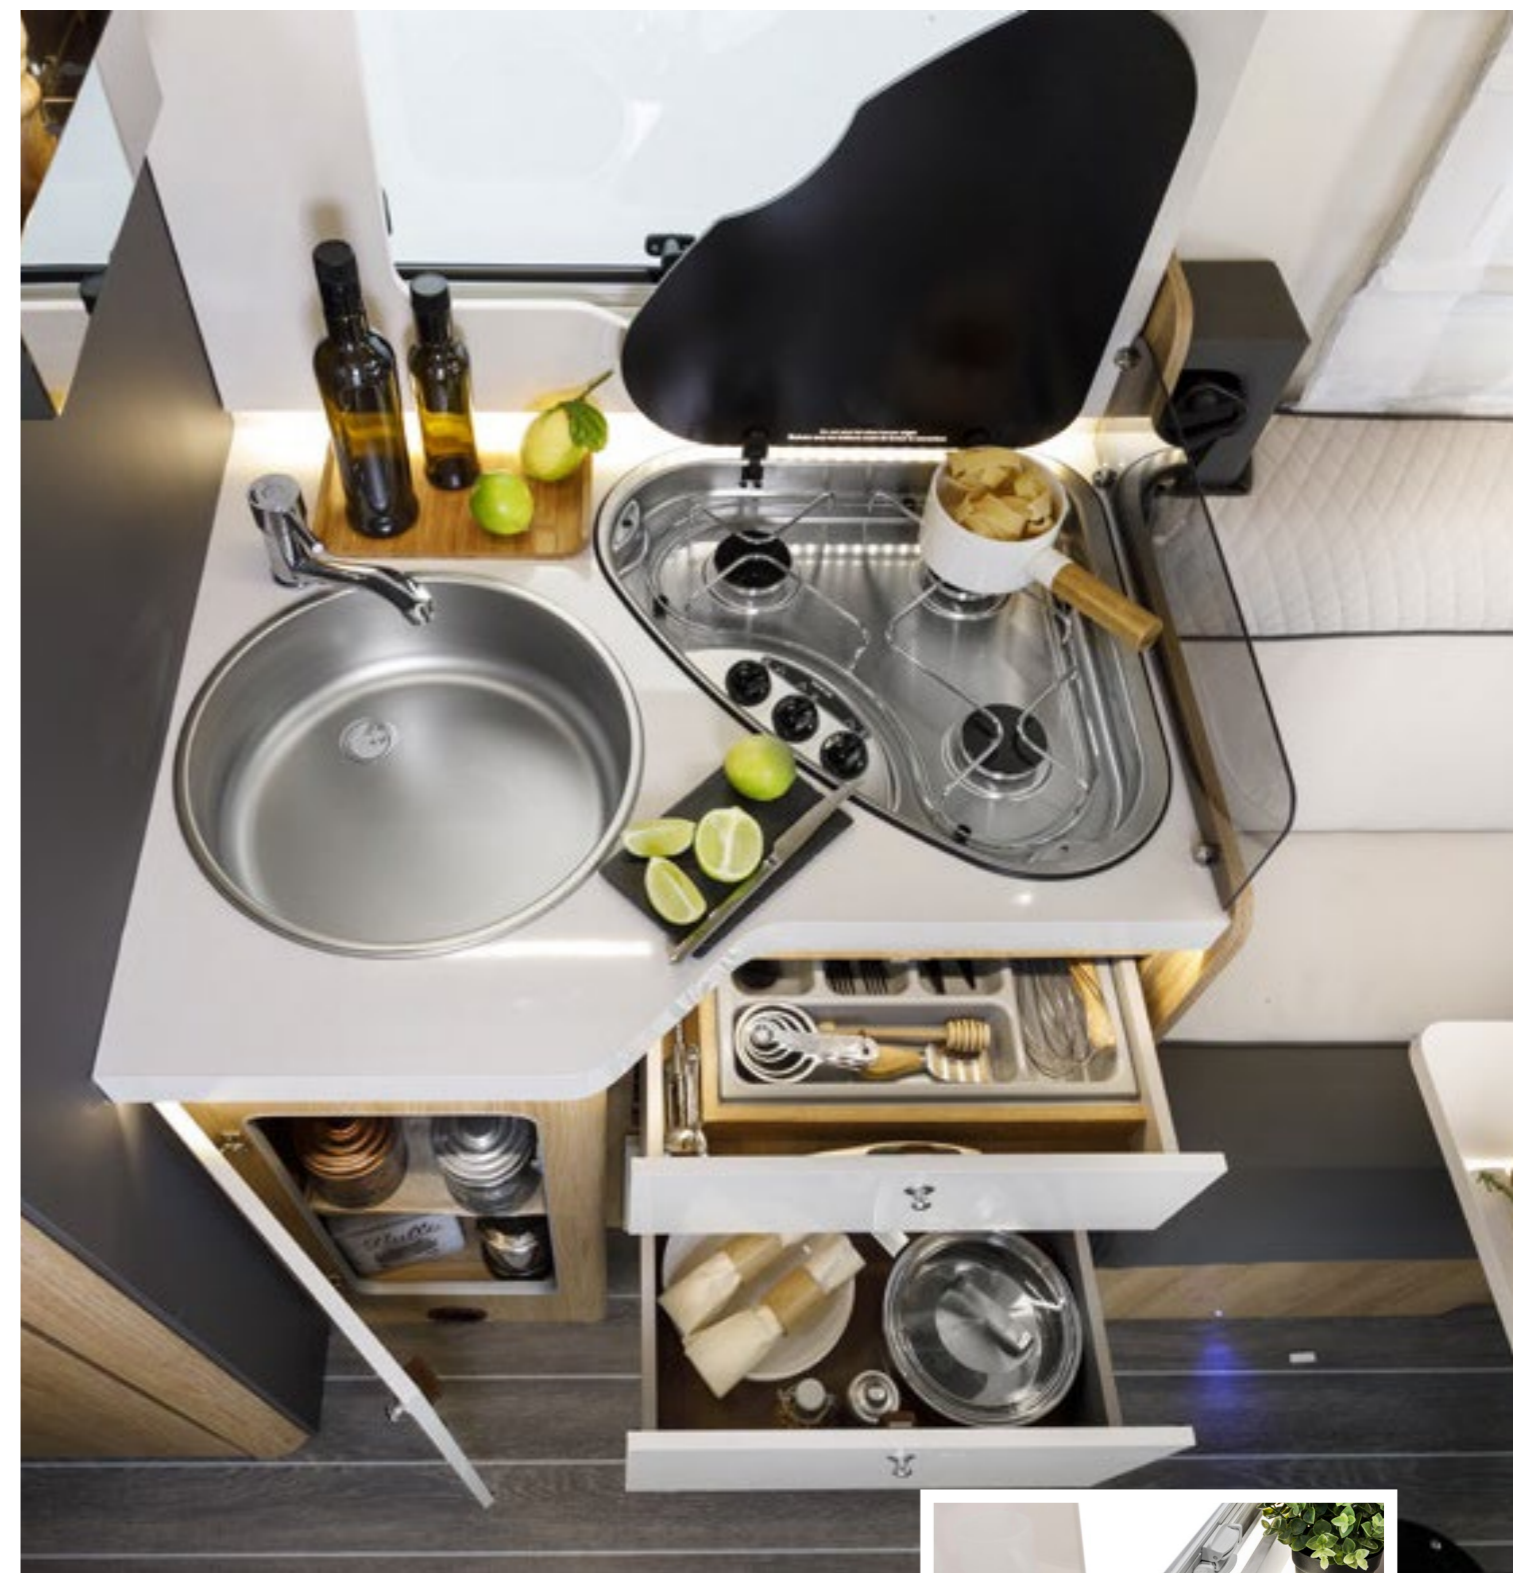

LA CUCINA

Sentiti come a casa

TUTTO A PORTATA DI MANO.

Grazie al design ergonomico e funzionale e all'utilizzo di materiali di alta qualità potrai preparare i tuoi piatti preferiti ovunque.

Un ampio frigorifero, cassetti profondi e pensili alti ti permetteranno di portare con te tutto il necessario.