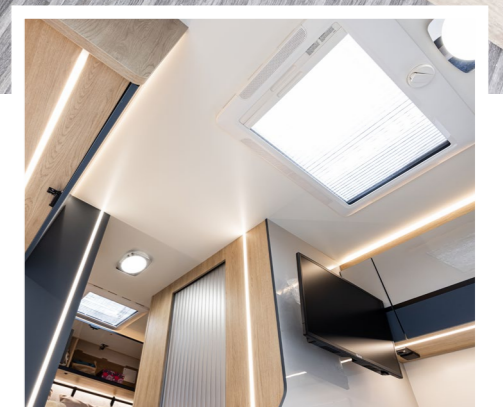

HORON FIT

Più stretti, più agili, per chi pone la manovrabilità al centro, ma non vuole rinunciare al comfort di un camper.

ZONA GIORNO

Il comfort anche in spazi ridotti

- ✓ Dinette con sedili girevoli che si integrano nel living
- ✓ Dinette face to face (dove disponibile)
- ✓ Tavolo a libro (dove disponibile)
- ✓ Tavolo laminato lucido
- ✓ Mobilio in legno chiaro
- ✓ Fodere sedili coordinate alla tappezzeria tessuto