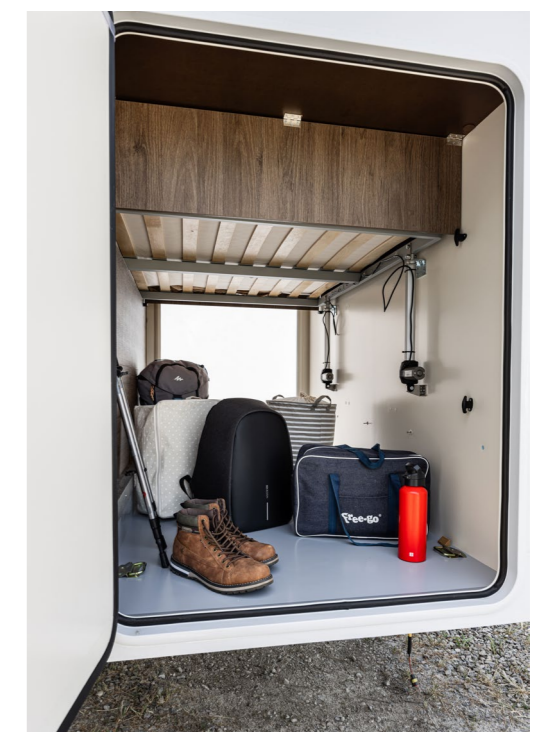

CHASSIS

SEMINTEGRALI

- ✓ MOTORE 140 CV CON CAMBIO MANUALE - LIGHT DUTY
- ✓ PRESE DI RICARICA USB
- ✓ PORTABICCHIERE
- ✓ SPECCHIETTI RETROVISORI RISCALDATI ELETTRICAMENTE
- ✓ AIRBAG GUIDATORE + PASSEGGERO
- ✓ ESC
- ✓ ARIA CONDIZIONATA MANUALE
- ✓ CRUISE CONTROL CON LIMITATORE DI VELOCITÀ
- ✓ FIX&GO
- ✓ SERBATOIO GASOLIO DA 90 L
- ✓ CABINA BIANCA CON PARAURTI NERO
- ✓ CERCHI IN ACCIAIO DA 15"
- ✓ PNEUMATICI 4 STAGIONI
- ✓ FARI CON CORNICE NERA
- ✓ ANTENNA RADIO DAB
- ✓ COMANDI RADIO AL VOLANTE
- ✓ SEDILI GUIDATORE E PASSEGGERO GIREVOLI | CON SUPPORTO LOMBARE E BRACCIOLO
- ✓ TRACTION PLUS
- ✓ RADIO PIONEER 9"
- ✓ RETROCAMERA SINGOLA

INTEGRALI

- ✓ MOTORE 140 CV CON CAMBIO MANUALE - LIGHT DUTY
- ✓ PRESE DI RICARICA USB
- ✓ PORTABICCHIERE
- ✓ AIRBAG GUIDATORE + PASSEGGERO
- ✓ ESC
- ✓ ARIA CONDIZIONATA MANUALE
- ✓ CRUISE CONTROL CON LIMITATORE DI VELOCITÀ
- ✓ FIX&GO
- ✓ SERBATOIO GASOLIO DA 90 LT
- ✓ CERCHI IN ACCIAIO DA 15"
- ✓ PNEUMATICI 4 STAGIONI
- ✓ TRACTION PLUS
- ✓ SPECCHIETTI RETROVISORI "TIPO BUS"
- ✓ SEDILI GUIDATORE E PASSEGGERO GIREVOLI, CON BRACCIOLO
- ✓ DRL LED
- ✓ FARI FULL LED
- ✓ RADIO PIONEER 9" CON COMANDI AL VOLANTE
- ✓ RETROCAMERA SINGOLA