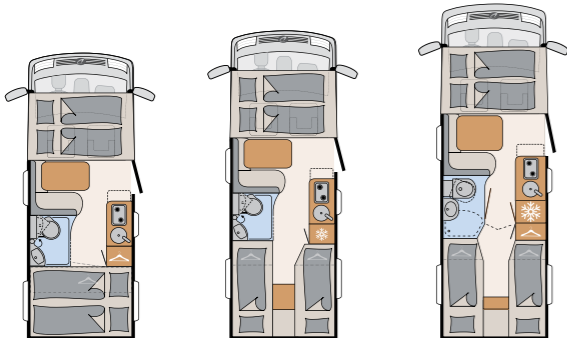

I modelli ACTIVE

Globebus I ACTIVE

Motorhome

I1

I4

I6