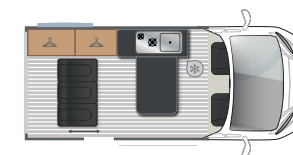

Finestre posteriori dotate di **oscurante e zanzariera** integrati. Possono essere bloccate in **qualsiasi posizione**.

X CAPE 50
X CAPE 50 4x4