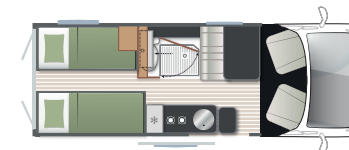

*Optional per Horizon 107

HORIZON 107

5,41 m 4 2 (+1+2 OPT)

HORIZON 305

5,99 m 4 4 (+1+2 OPT)

HORIZON 307

5,99 m 4 2 (+1+2 OPT)

HORIZON 509

6,36 m 4 2 (+1 OPT)

HORIZON H 100

FIAT 2,2 MJ
140/180 CV con Cambio Automatico

L'originale Horizon H 100 è concepito per sfruttare gli spazi interni in maniera ottimale. Disponibile su meccanica Fiat con una lunghezza di 5,48 metri offre 4 posti omologati e, grazie al letto basculante elettrico, può ospitare comodamente 4 persone per la notte. Non dovrai rinunciare a nulla: la cucina spaziosa nella parte posteriore, un ampio bagno e una dinette accogliente garantiscono il massimo del comfort e della praticità in ogni viaggio.