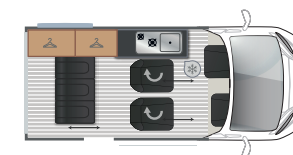

5,04 m 5 4

X CAPE 70
X CAPE 70 4x4