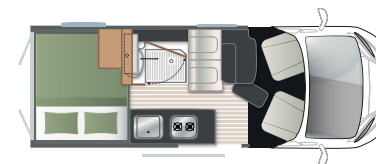

Ambiente unico multifunzione, lavabo a scomparsa, wc scorrevole per ampliare la zona doccia separata dagli altri ambienti grazie alla parete mobile.

FORTY VAN 4 X 4

5,98 m  4  2 (+1 OPT)

WWW.FONT-VENDOME.IT