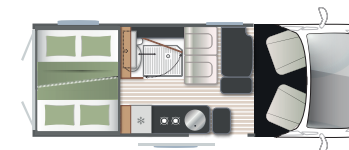

HORIZON 305