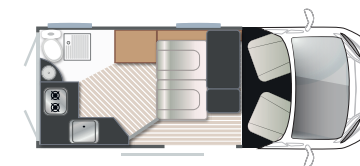

HORIZON H 100