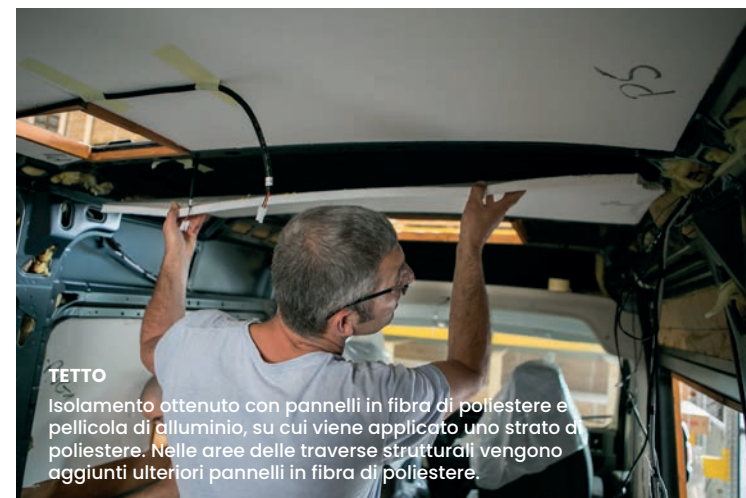

TETTO

Isolamento ottenuto con pannelli in fibra di poliestere e pellicola di alluminio, su cui viene applicato uno strato di poliestere. Nelle aree delle traverse strutturali vengono aggiunti ulteriori pannelli in fibra di poliestere.