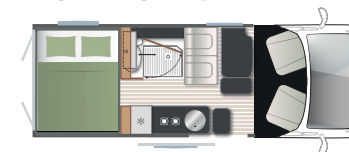

*Optional per Horizon 107

HORIZON 107

5,41 m 4 2 (+1+2 OPT)

HORIZON 305

5,99 m 4 4 (+1+2 OPT)

HORIZON 307

5,99 m 4 2 (+1+2 OPT)

HORIZON 509

6,36 m 4 2 (+1 OPT)

HORIZON H 100

FIAT 2,2 MJ
140/180 CV con Cambio Automatico

L'originale Horizon H 100 è concepito per sfruttare gli spazi interni in maniera ottimale. Disponibile su meccanica Fiat con una lunghezza di 5,48 metri offre 4 posti omologati e, grazie al letto basculante elettrico, può ospitare comodamente 4 persone per la notte. Non dovrai rinunciare a nulla: la cucina spaziosa nella parte posteriore, un ampio bagno e una dinette accogliente garantiscono il massimo del comfort e della praticità in ogni viaggio.