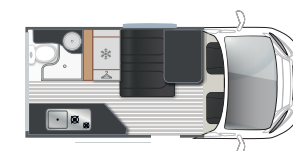

X CAPE 70
X CAPE 70 4x4

5,04 m 7 (6 per 4x4) 4

X CAPE 90
X CAPE 90 4x4

5,44 m 4 4

HORIZON

FIAT 2,2 MJ
140/180 CV con Cambio Automatico

I modelli della gamma Horizon sono l'espressione di tutto il know-how di Font Vendôme. Funzionali e pratici, offrono un'eccellente dotazione di serie e soluzioni concrete per il tuo comfort quotidiano. L'offerta si compone di quattro diversi layout allestiti su meccanica Fiat con lunghezze che variano dai 5,41 ai 6,36 metri.