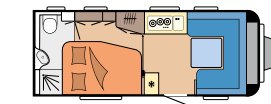

560 CFe

L: 7.520 mm · B: 2.500 mm · G: 1.700 kg

495 WFB

L: 7.131 mm · B: 2.300 mm · G: 1.500 kg

540 WFU

L: 7.278 mm · B: 2.300 mm · G: 1.550 kg

Scoprite tutti i nostri modelli con tour formidabili a 360° utilizzando il trova modello Hobby su 360.hobby-caravan.de/it