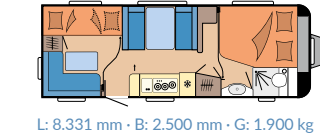

LE NOSTRE PIANTINE EXCELLENT EDITION

650 KMFe

Scoprite tutti i nostri modelli con tour formidabili a 360° utilizzando il trova modello Hobby su 360.hobby-caravan.de/it