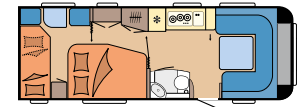

650 KFU

L: 8.381 mm · B: 2.500 mm · G: 2.000 kg