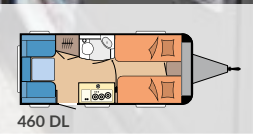

COME PIACE A VOI

Molto spazio per tagliuzzare, friggere e stivare: le cucine Hobby sono un autentico miracolo nell'organizzazione degli spazi. Che si tratti di una cucina laterale compatta, di una cucina angolare spaziosa oppure di una cucina posteriore, ogni centimetro è sfruttato in maniera intelligente. Così arriverà sempre qualcosa di prelibato a tavola. Per scoprire ancora più dettagli intelligenti in cucina visitate il nostro sito web.