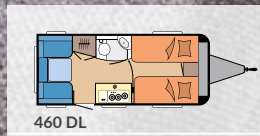

Zanzariera della cucina con presa integrata

Ampi cassetti della cucina con chiusura Soft Close e Push Lock

LE NOSTRE PIANTINE ONTOUR

390 SF

L: 5.791 mm · B: 2.200 mm · G: 1.200 kg

460 DL

L: 6.616 mm · B: 2.200 mm · G: 1.300 kg