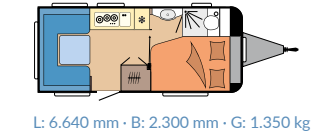

LE NOSTRE PIANTINE EXCELLENT EDITION

460 UFe