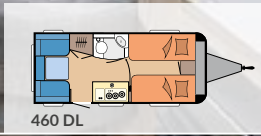

Frigorifero a incasso ultra basso con congelatore