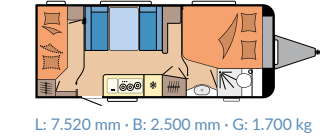

LE NOSTRE PIANTINE EXCELLENT EDITION

560 KMFe

Scoprite tutti i nostri modelli con tour formidabili a 360° utilizzando il trova modello Hobby su 360.hobby-caravan.de/it