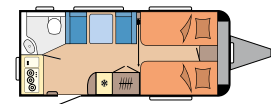

Grandi pensili con chiusura ammortizzata Soft-Close

Finestra anteriore panoramica con oscurante e zanzariera plissettati totalmente integrati

LE NOSTRE PIANTINE EXCELLENT

460 SL

L: 6.762 mm · B: 2.300 mm · G: 1.350 kg