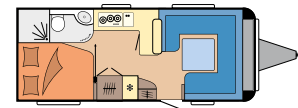

Vano TV con vetrinetta

LE NOSTRE PIANTINE PRESTIGE

560 FC

L: 7.520 mm · B: 2.500 mm · G: 1.700 kg

560 WLU

L: 7.520 mm · B: 2.500 mm · G: 1.700 kg

560 WFU

L: 7.568 mm · B: 2.500 mm · G: 1.700 kg