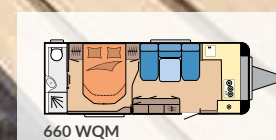

MAXIA

LA NUOVA CLASSE SUPERIORE

Per gli amanti della comodità scandinava, della funzionalità smart e del design. La Hobby MAXIA punta su una disposizione aperta degli spazi, materiali naturali e colori perfettamente abbinati tra loro. Un catalizzatore di sguardi per un nuovo tipo di esperienza di caravanning.

Tutto incluso, niente escluso: con la dotazione completa HobbyKomplett la vostra MAXIA è equipaggiata di tutto il necessario per trascorrere una bella vacanza. Senza spese extra o costosi pacchetti aggiuntivi.

Piantine: 3

Posti letto: 4 - 7

Letti queen-size: 1

Letti singoli: 2

Letti a castello: 1

Combinazione di tappezzerie: Pico

Decoro dei mobili: Grigio grafite / noce Rochefort / Uni Grigio

Per saperne di più sulla nostra MAXIA e sui suoi punti di forza visitate hobby-caravan.de/it