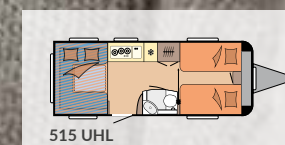

Letto basculante

DE LUXE VERSATILE

La nostra DE LUXE è tanto variegata quanto lo sono le esigenze dei campeggiatori. 13 piantine ben studiate rendono una soluzione versatile per ogni situazione. Uno dei molti motivi per cui la Hobby DE LUXE rientra da anni nella lista dei nostri bestseller.

Convince tutti: ambiente luminoso e design piacevole, una sensazione di benessere tipica di casa.

Piantine: 13

Posti letto: 3 - 7

Letti matrimoniali: 7

Letti queen-size: 1

Letti singoli: 4

Letti a castello: 5

Letti basculanti: 2

Combinazione di tappezzerie: Turo

Decoro dei mobili: Olmo Baron / bianco opaco / Grace

Cucina: Grigio

Per saperne di più sulla nostra DE LUXE e sui suoi punti di forza visitate hobby-caravan.de/it