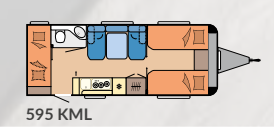

Concept unico di letto per bambini nella parte posteriore con più di nove varianti

Comoda dinette centrale con cuscini lounge

LE NOSTRE PIANTINE MAXIA

585 UL

L: 7.713 mm · B: 2.500 mm · G: 1.800 kg

595 KML