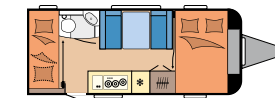

L: 6.762 mm · B: 2.300 mm · G: 1.350 kg

490 KMf