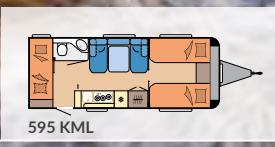

Divisorio per cucina in design industriale

Tavolo regolabile monocolonna

Parete posteriore multifunzionale

Letto per bambini come seduta ad angolo

SEMPLICE, FLESSIBILE, MULTIFUNZIONALE

La MAXIA 595 KML offre posti letto fino di 5-7 persone. Nello spazio multifunzionale dedicato ai letti per bambini c'è spazio fino a tre letti. Due letti a castello possono essere ancorati rapidamente e senza complicazioni nella parte posteriore. Se il letto inferiore non viene utilizzato, dai cuscini si ricava una piccola dinette. Una tenda fissata con del velcro sul telaio superiore del letto trasforma lo spazio gioco in una casetta accogliente.

Concept unico di letto per bambini nella parte posteriore con più di nove varianti

Comoda dinette centrale con cuscini lounge

LE NOSTRE PIANTINE MAXIA

585 UL

L: 7.713 mm · B: 2.500 mm · G: 1.800 kg

595 KML