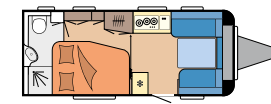

495 WFB

L: 7.131 mm · B: 2.300 mm · G: 1.500 kg