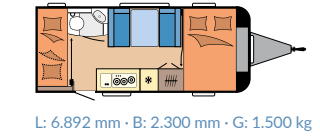

LE NOSTRE PIANTINE EXCELLENT EDITION

490 KMF

Scoprite tutti i nostri modelli con tour formidabili a 360° utilizzando il trova modello Hobby su 360.hobby-caravan.de/it