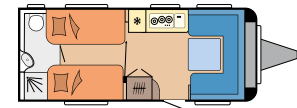

Vano TV con vetrinetta

LE NOSTRE PIANTINE PRESTIGE

560 FC

L: 7.520 mm · B: 2.500 mm · G: 1.700 kg

560 WLU

L: 7.520 mm · B: 2.500 mm · G: 1.700 kg

560 WFU

L: 7.568 mm · B: 2.500 mm · G: 1.700 kg