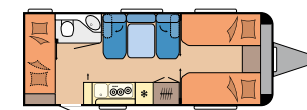

Concept unico di letto per bambini nella parte posteriore con più di nove varianti

Comoda dinette centrale con cuscini lounge

LE NOSTRE PIANTINE MAXIA

585 UL

L: 7.713 mm · B: 2.500 mm · G: 1.800 kg

595 KML