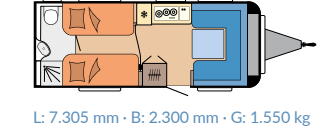

LE NOSTRE PIANTINE EXCELLENT EDITION

540 WLU

Scoprite tutti i nostri modelli con tour formidabili a 360° utilizzando il trova modello Hobby su 360.hobby-caravan.de/it