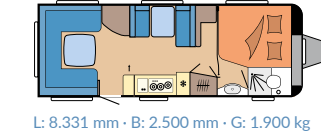

LE NOSTRE PIANTINE EXCELLENT EDITION

650 UMFe

Scoprite tutti i nostri modelli con tour formidabili a 360° utilizzando il trova modello Hobby su 360.hobby-caravan.de/it