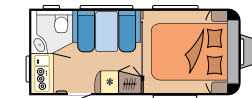

L: 6.762 mm · B: 2.300 mm · G: 1.350 kg

460 SFf