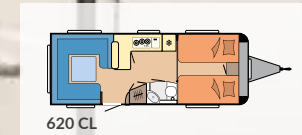

COMPLETA

Disponibile nella PRESTIGE, il full cooker con tre fornelli a gas, una piastra elettrica, un grill separato e un forno spazioso esaudisce i desideri dei cuochi più esigenti. Abbiamo stuzzicato il vostro appetito? Scoprite ulteriori accessori per cucinare nel nostro sito web.