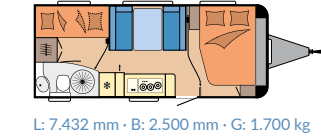

LE NOSTRE PIANTINE EXCELLENT EDITION

545 KMF

Scoprite tutti i nostri modelli con tour formidabili a 360° utilizzando il trova modello Hobby su 360.hobby-caravan.de/it