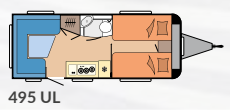

Esclusiva toilette a cassetta THETFORD