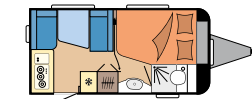

Ampio armadio

Pensili areati con tanto spazio

LE NOSTRE PIANTINE DE LUXE

400 SFe

L: 5.975 mm · B: 2.300 mm · G: 1.300 kg

460 UFe

L: 6.640 mm · B: 2.300 mm · G: 1.350 kg

460 LU