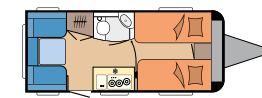

Zanzariera della cucina con presa integrata

Ampi cassetti della cucina con chiusura Soft Close e Push Lock

LE NOSTRE PIANTINE ONTOUR

390 SF

L: 5.791 mm · B: 2.200 mm · G: 1.200 kg

460 DL

L: 6.616 mm · B: 2.200 mm · G: 1.300 kg