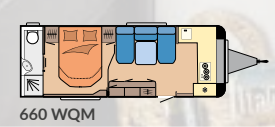

Parete posteriore multifunzionale