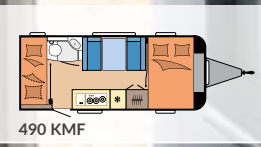

Letto a castello per bambini

Letto per bambini con lavagna per disegnare