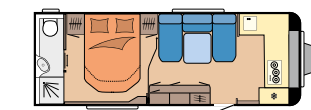

L: 8.331 mm · B: 2.500 mm · G: 2.000 kg

Scoprite tutti i nostri modelli con tour formidabili a 360° utilizzando il trova modello Hobby su 360.hobby-caravan.de/it