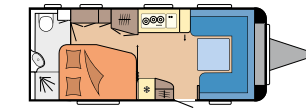

Vano TV con vetrinetta

LE NOSTRE PIANTINE PRESTIGE

560 FC

L: 7.520 mm · B: 2.500 mm · G: 1.700 kg

560 WLU

L: 7.520 mm · B: 2.500 mm · G: 1.700 kg

560 WFU

L: 7.568 mm · B: 2.500 mm · G: 1.700 kg