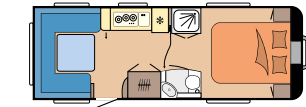

650 UFF

L: 8.331 mm · B: 2.500 mm · G: 1.900 kg