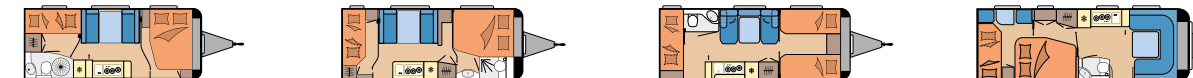

ONTOUR
L: 6.720 mm · B: 2.200 mm · G: 1.350 kg

DE LUXE, EXCELLENT EDITION
L: 6.892 mm · B: 2.300 mm · G: 1.500 kg

DE LUXE
L: 7.537 mm · B: 2.300 mm · G: 1.700 kg

DE LUXE
L: 7.449 mm · B: 2.300 mm · G: 1.600 kg

545 KMf 560 KMFe 595 KML 650 KFU