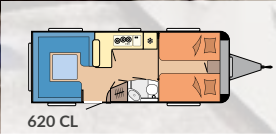

COMPLETA

Disponibile nella PRESTIGE, il full cooker con tre fornelli a gas, una piastra elettrica, un grill separato e un forno spazioso esaudisce i desideri dei cuochi più esigenti. Abbiamo stuzzicato il vostro appetito? Scoprite ulteriori accessori per cucinare nel nostro sito web.