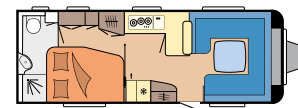

660 WFC

L: 8.331 mm · B: 2.500 mm · G: 1.900 kg