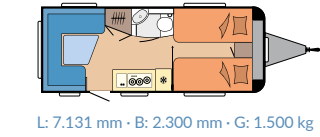

LE NOSTRE PIANTINE EXCELLENT EDITION

495 UL

Scoprite tutti i nostri modelli con tour formidabili a 360° utilizzando il trova modello Hobby su 360.hobby-caravan.de/it