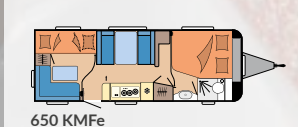

LE NOSTRE PIANTINE EXCELLENT EDITION

Scoprite tutti i nostri modelli con tour formidabili a 360° utilizzando il trova modello Hobby su 360.hobby-caravan.de/it