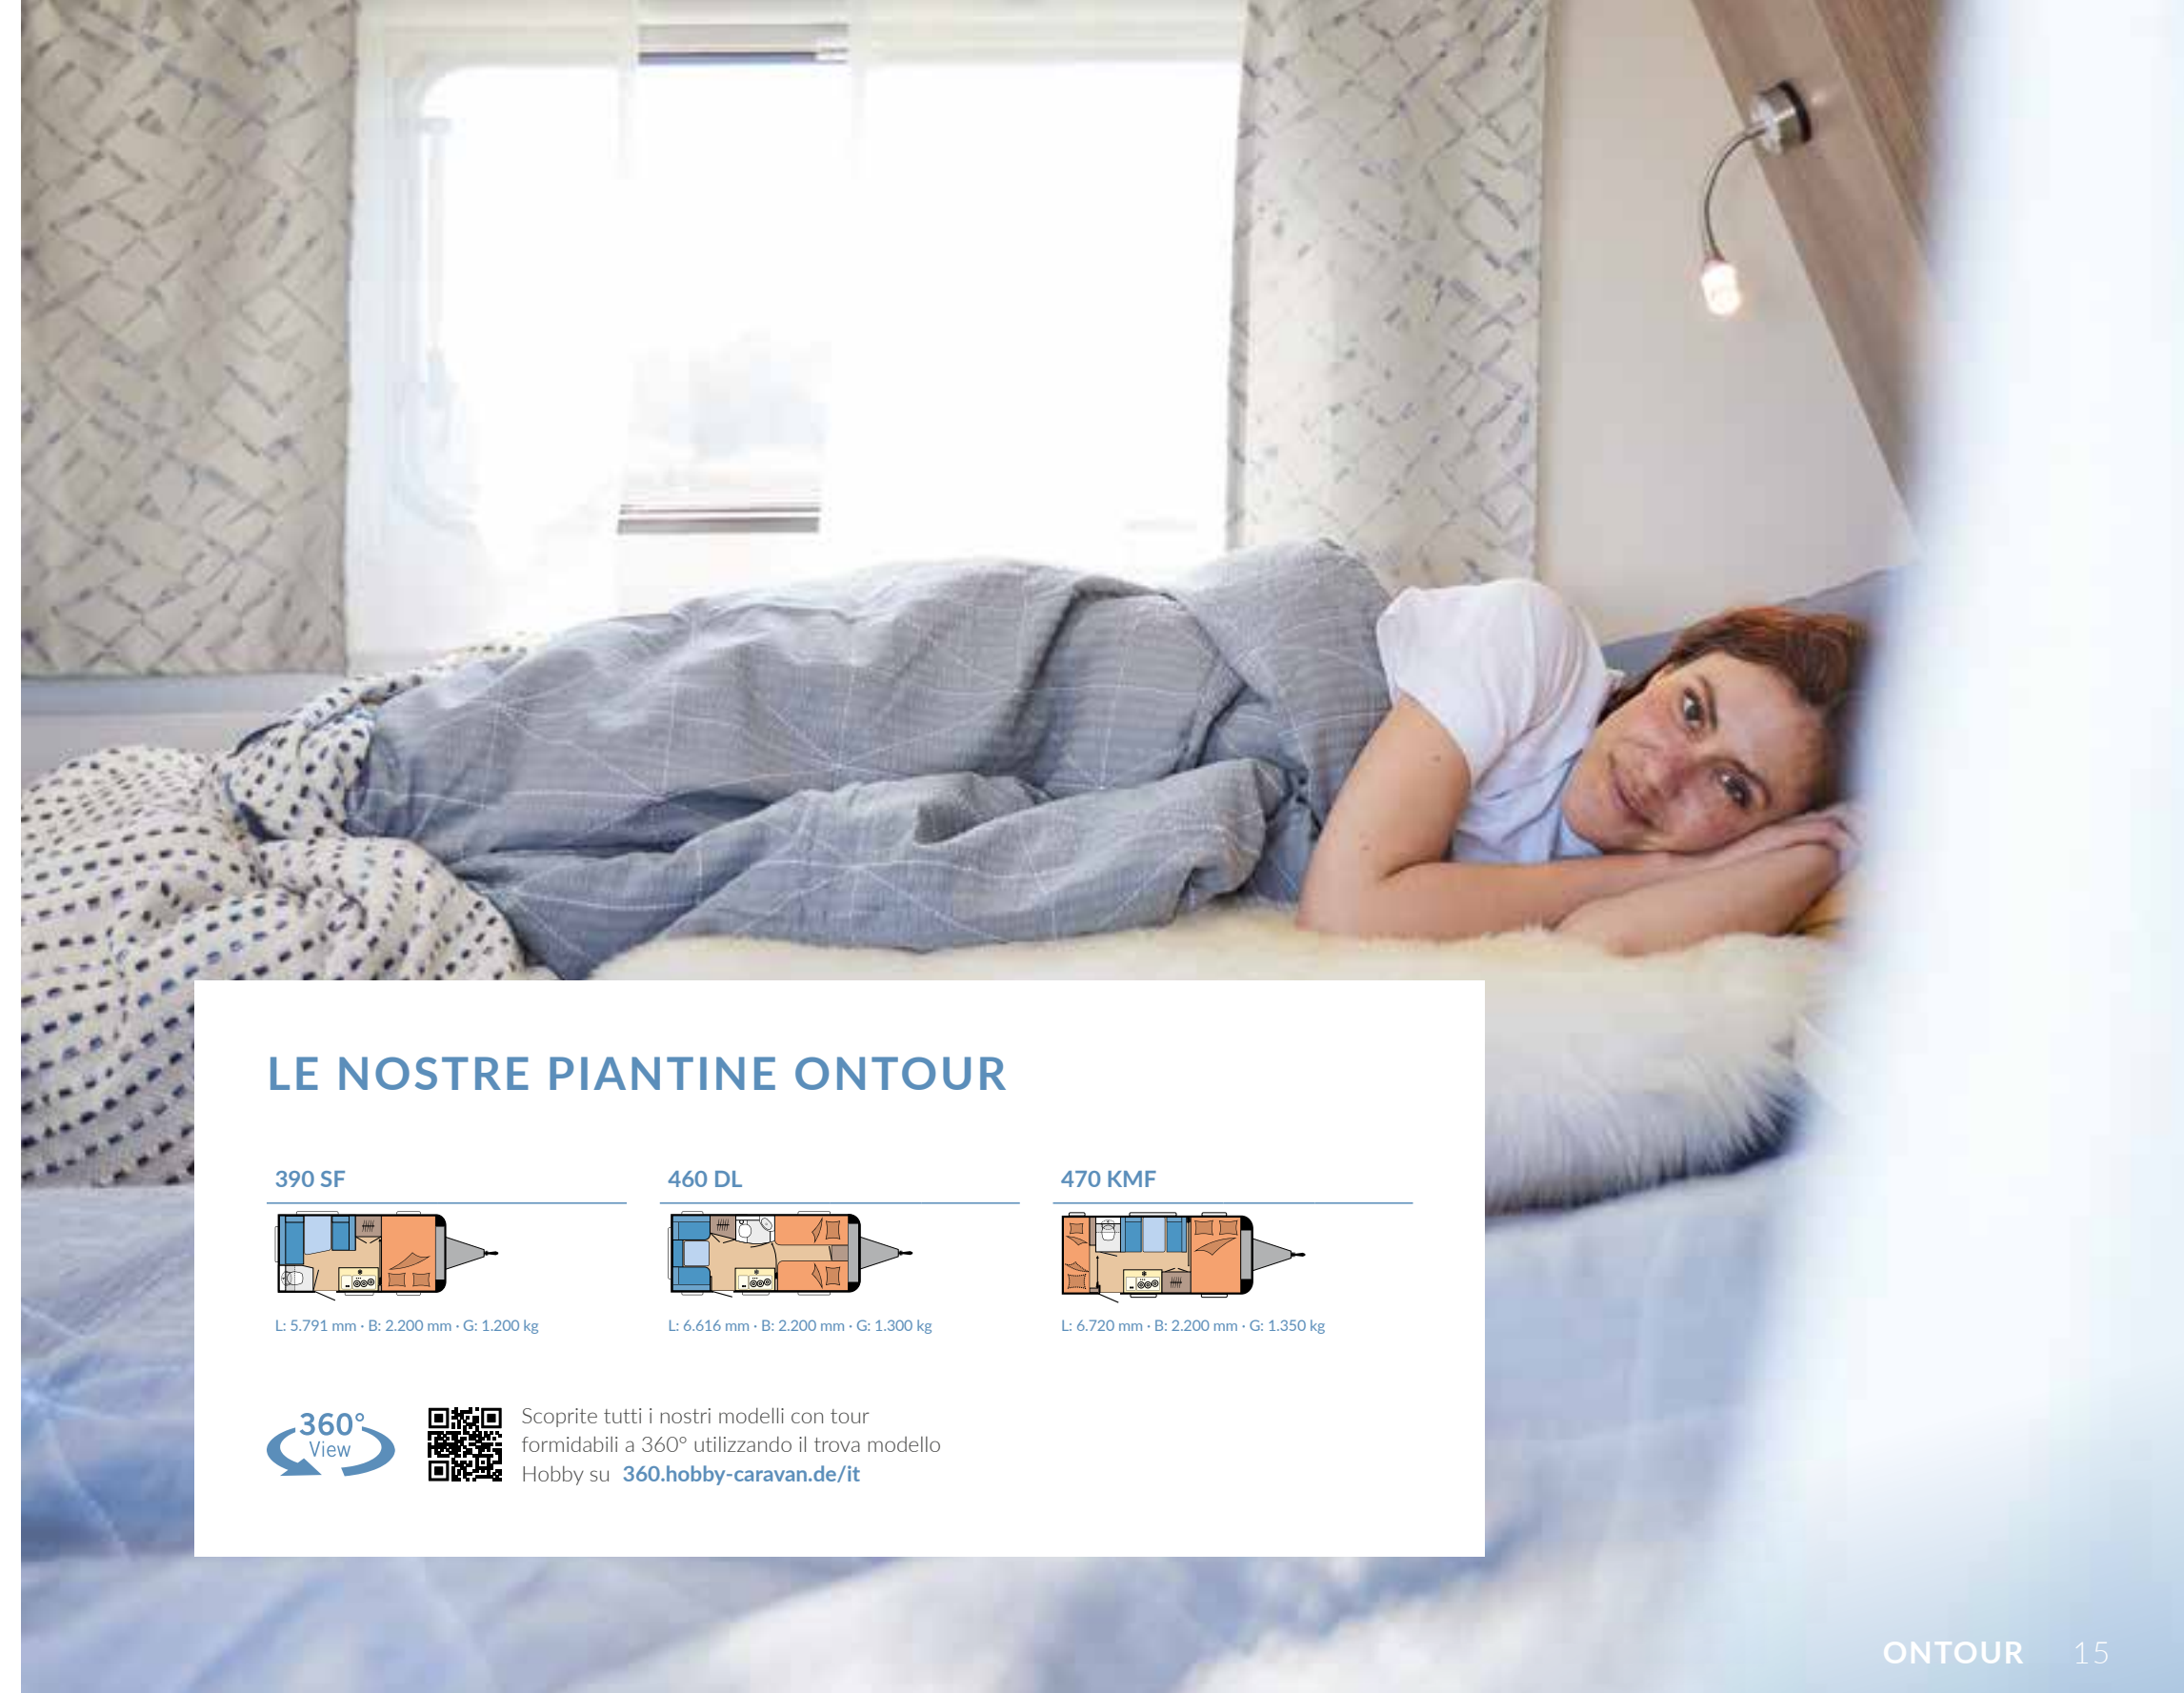

LE NOSTRE PIANTINE ONTOUR

390 SF

L: 5.791 mm · B: 2.200 mm · G: 1.200 kg

460 DL

L: 6.616 mm · B: 2.200 mm · G: 1.300 kg

470 KMF

L: 6.720 mm · B: 2.200 mm · G: 1.350 kg

Scoprite tutti i nostri modelli con tour
formidabili a 360° utilizzando il trova modello
Hobby su 360.hobby-caravan.de/it