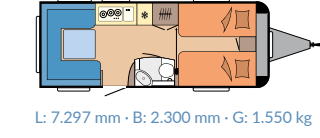

LE NOSTRE PIANTINE EXCELLENT EDITION

540 UL

Scoprite tutti i nostri modelli con tour formidabili a 360° utilizzando il trova modello Hobby su 360.hobby-caravan.de/it