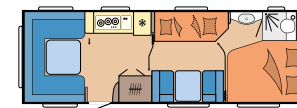

720 UKFe

L: 9.031 mm · B: 2.500 mm · G: 2.500 kg