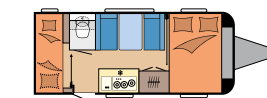

L: 6.720 mm · B: 2.200 mm · G: 1.350 kg