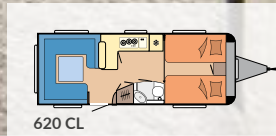

Illuminazione ambiente

Mensola portaspesie

Elegante banco della cucina

Grande dinette a salotto

PRESTIGE LA GRANDIOSA

Spazio e libertà di movimento: nella Hobby PRESTIGE vi godrete il lusso di una vera casa mentre siete in viaggio.

10 soluzioni di piantine individuali offrono ampie zone giorno e notte. A seconda del modello, fino a sette persone trovano un posto confortevole per dormire: un miracolo di organizzazione degli spazi.

- **Piantine:** 10
- **Posti letto:** 4 - 7
- **Letti matrimoniali:** 6
- **Letti queen-size:** 2
- **Letti singoli:** 2
- **Letti a castello:** 3

Combinazione di tappezzerie: Cara
Decoro dei mobili: Visby Oak / bianco brillante

Per saperne di più sulla nostra PRESTIGE e sui suoi punti di forza visitate hobby-caravan.de/it