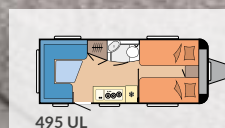

Cerniere extrarobuste con chiusura ammortizzata Soft Close

Pratico inserto per posate

Riscaldamento TRUMA S 3004