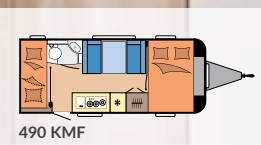

SPAZIO PER TUTTI

Un posticino gradevole per famiglie e amici. Grazie alle molteplici combinazioni della zona giorno, tutto è possibile. In due, in tre o più persone: con grandi armadi e scomparti c'è spazio sufficiente a bordo per ogni evenienza. Scoprite le numerose soluzioni di stivaggio sul nostro sito web.