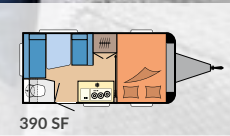

Faretti da lettura con gioco cromatico