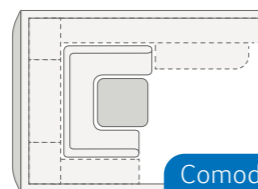

Comoda dinette