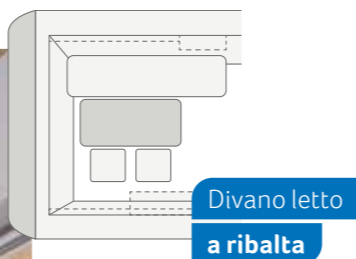

Divano letto
a ribalta