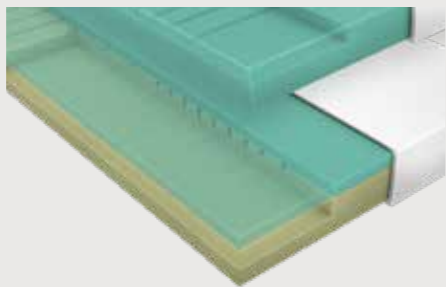

Rete a doghe e rete con molle a tazza. Installiamo di serie reti di alta qualità nelle quali la distanza tra le doghe offre contemporaneamente una stabilità ottimale e un'areazione eccezionale. Per un comfort ancora maggiore è disponibile, come optional, una rete con molle a tazza, che si adatta al corpo e lo sostiene con elevata elasticità (optional su tutta la serie).

Sedili comodi e accoglienti non sono un'opzione, ma fanno parte della dotazione di serie. Non importa quali tappezzerie e tessuti scegliete, di una cosa potete essere sempre certi: sedili comodi e accoglienti ottimizzati per il rispettivo modello fanno parte dell'allestimento di base di ogni caravan KNAUS. Installiamo sedili imbottiti ergonomici a seconda del modello, che sosterranno in maniera ottimale la vostra schiena.