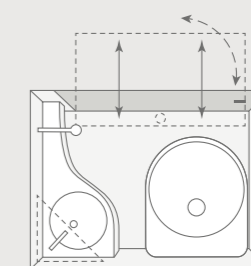

Bagno compatto
multifunzionale

SPORT & FUN 480 QL. Con un semplice gesto il bagno si arricchisce di un piatto doccia (opzionale). Incluso nell'ampliamento doccia: un doccia di alta qualità, con supporto accanto alla porta, pronto all'utilizzo sopra il piatto doccia.