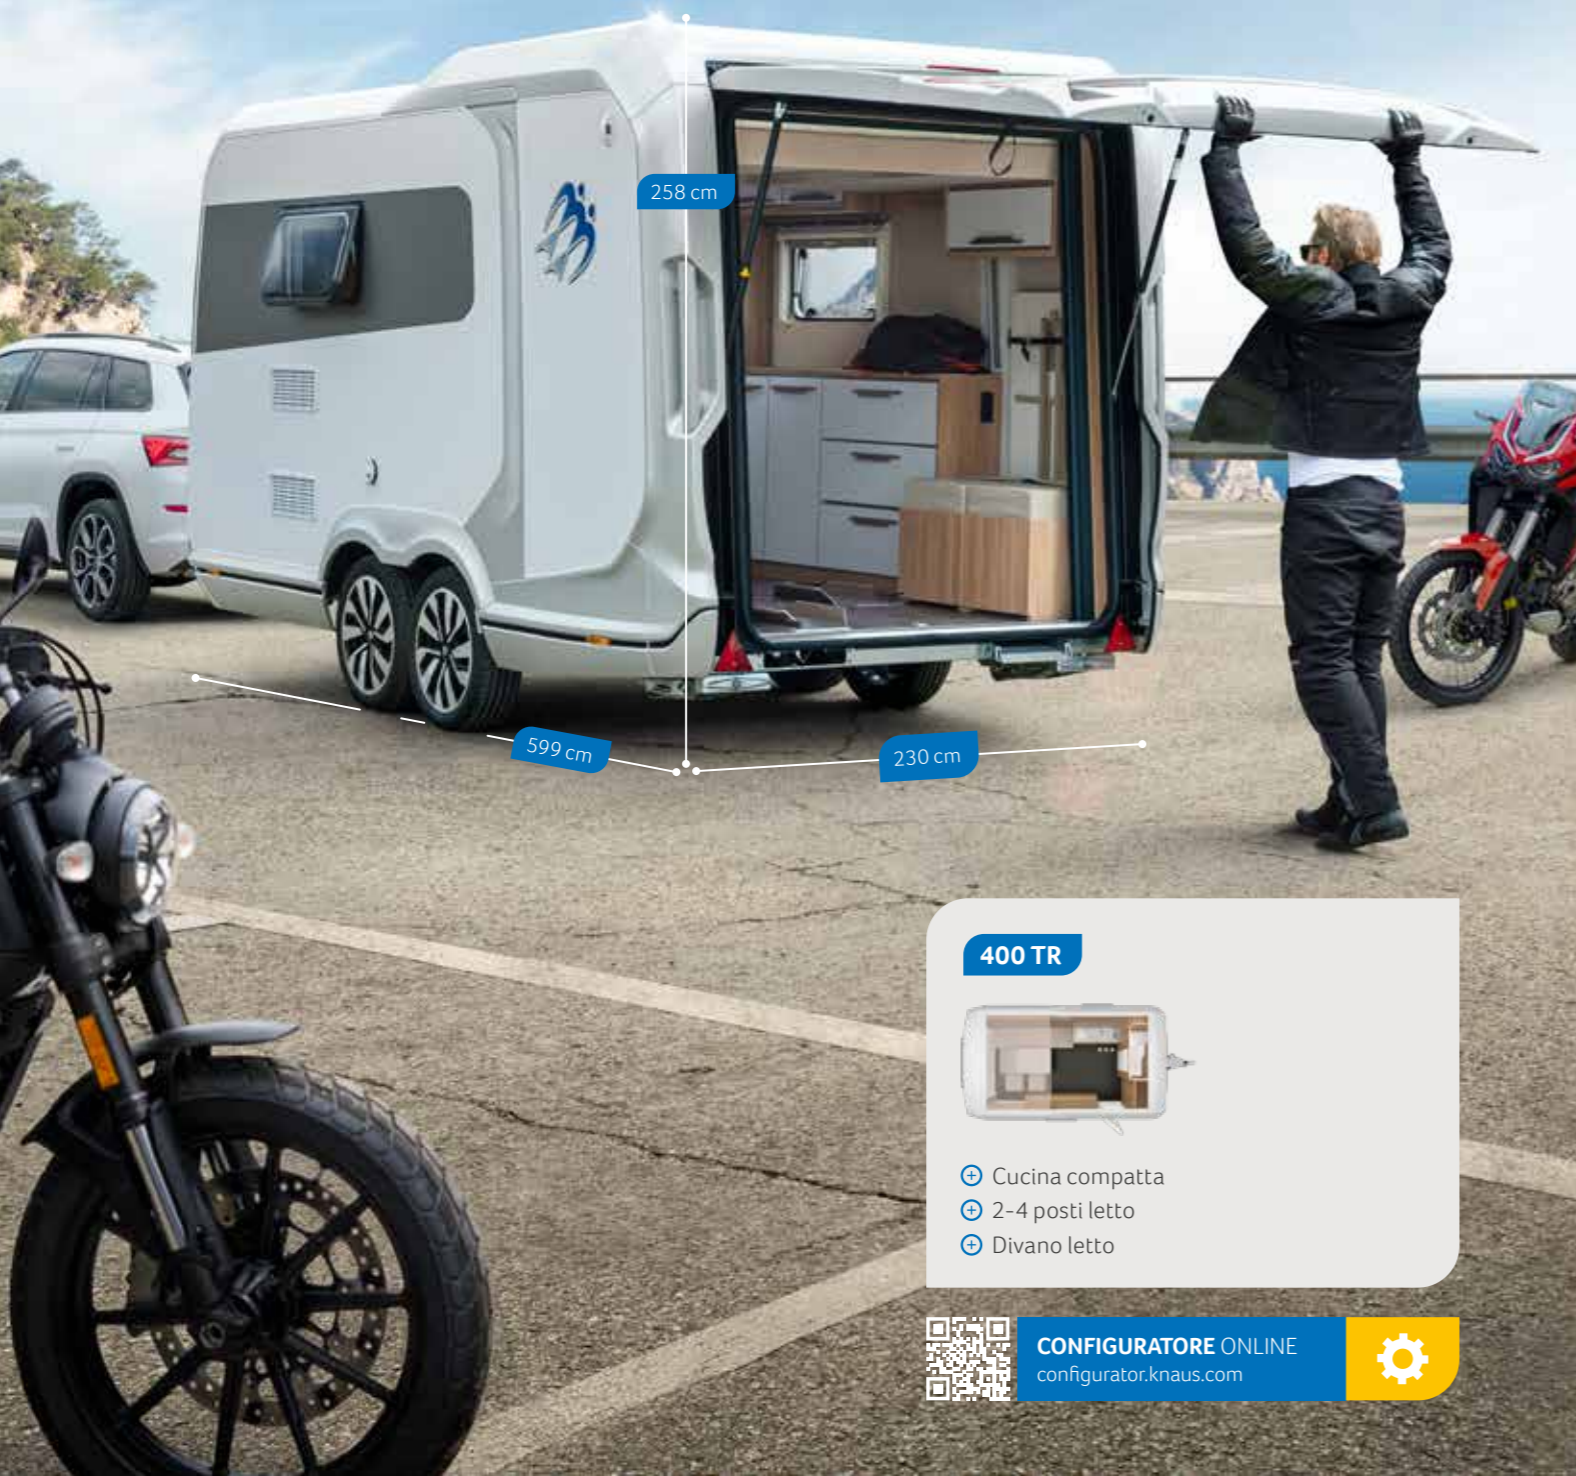

DESEO

LA FLESSIBILE

ULTERIORI INFORMAZIONI ONLINE
knaus.com/deseo

ORGANIZZAZIONE VARIABILE DELLO SPAZIO E MASSIMA FLESSIBILITÀ

Con la DESEO potete passare in un batter d'occhio dal trasporto all'uso abitativo. Il design unico permette un utilizzo particolarmente variabile dello spazio, così che anche due moto possono essere comodamente trasportate. Arrivati a destinazione, la DESEO offre il massimo comfort abitativo ed un'immensa sensazione di spazio.