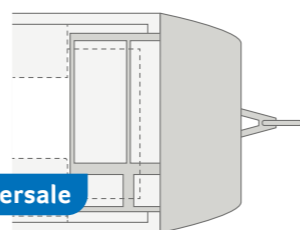

Esclusivo
bagno a volume variabile

Sofisticato
bagno comfort