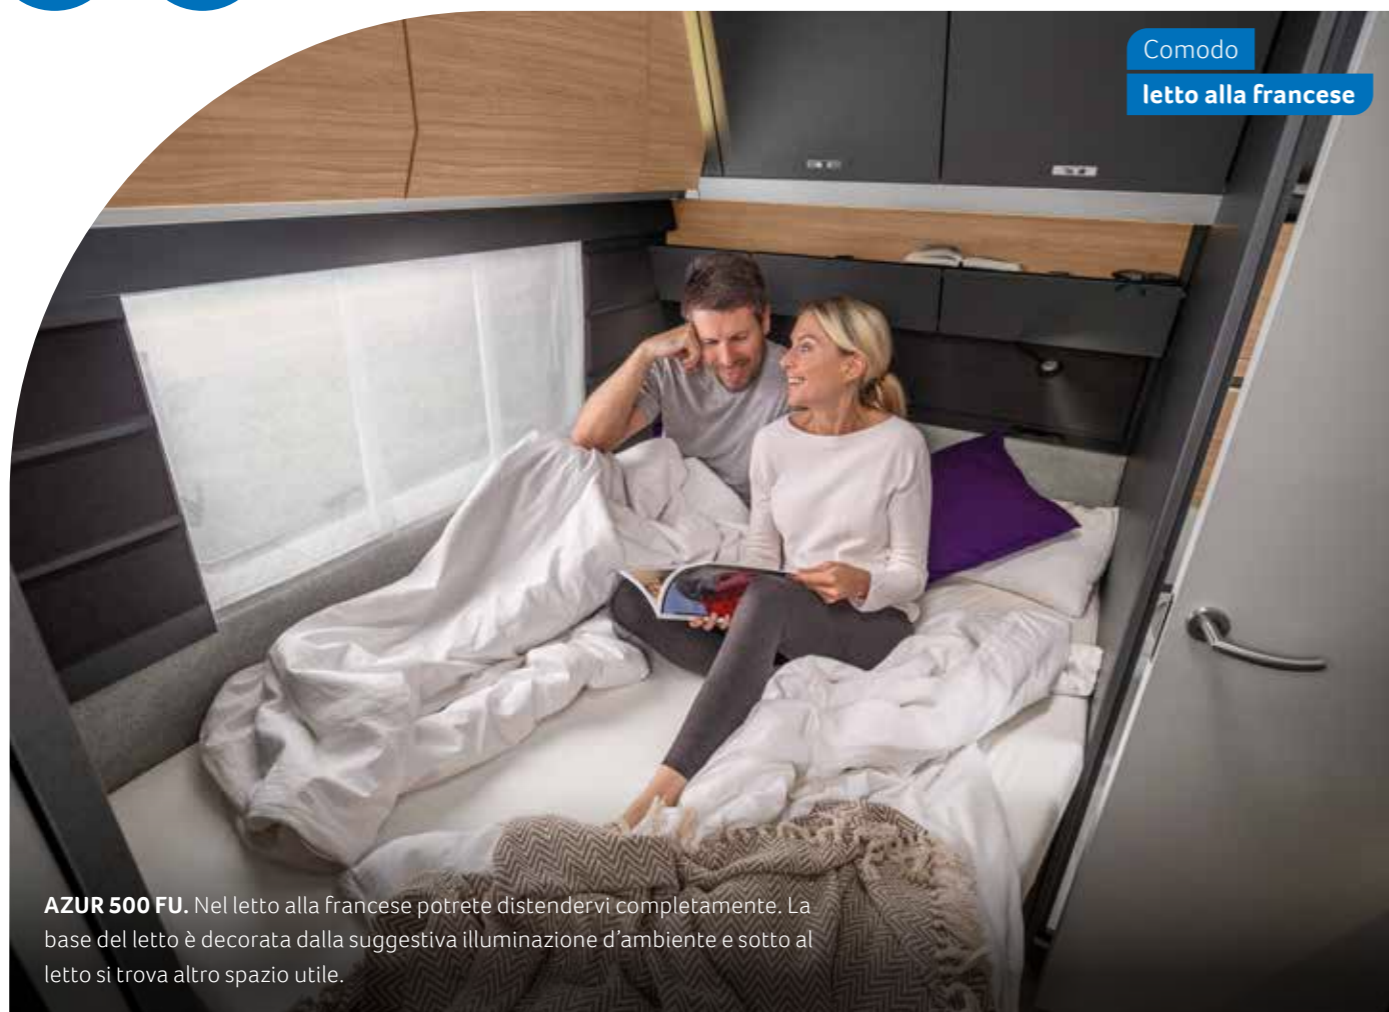

TIPOLOGIA DI LOUNGE

Dinette ad U 460 EU, 500 FU, 500 EU, 540 UE

TIPOLOGIE DI CUCINA

Cucina compatta 460 EU
Cucina lineare 500 FU, 500 EU, 540 UE

ULTERIORI INFORMAZIONI ONLINE
knaus.com/azur

Comodo
letto alla francese