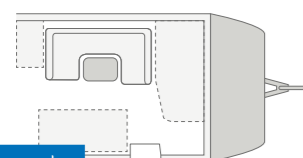

Comoda gruppo di seduta tipo soggiorno