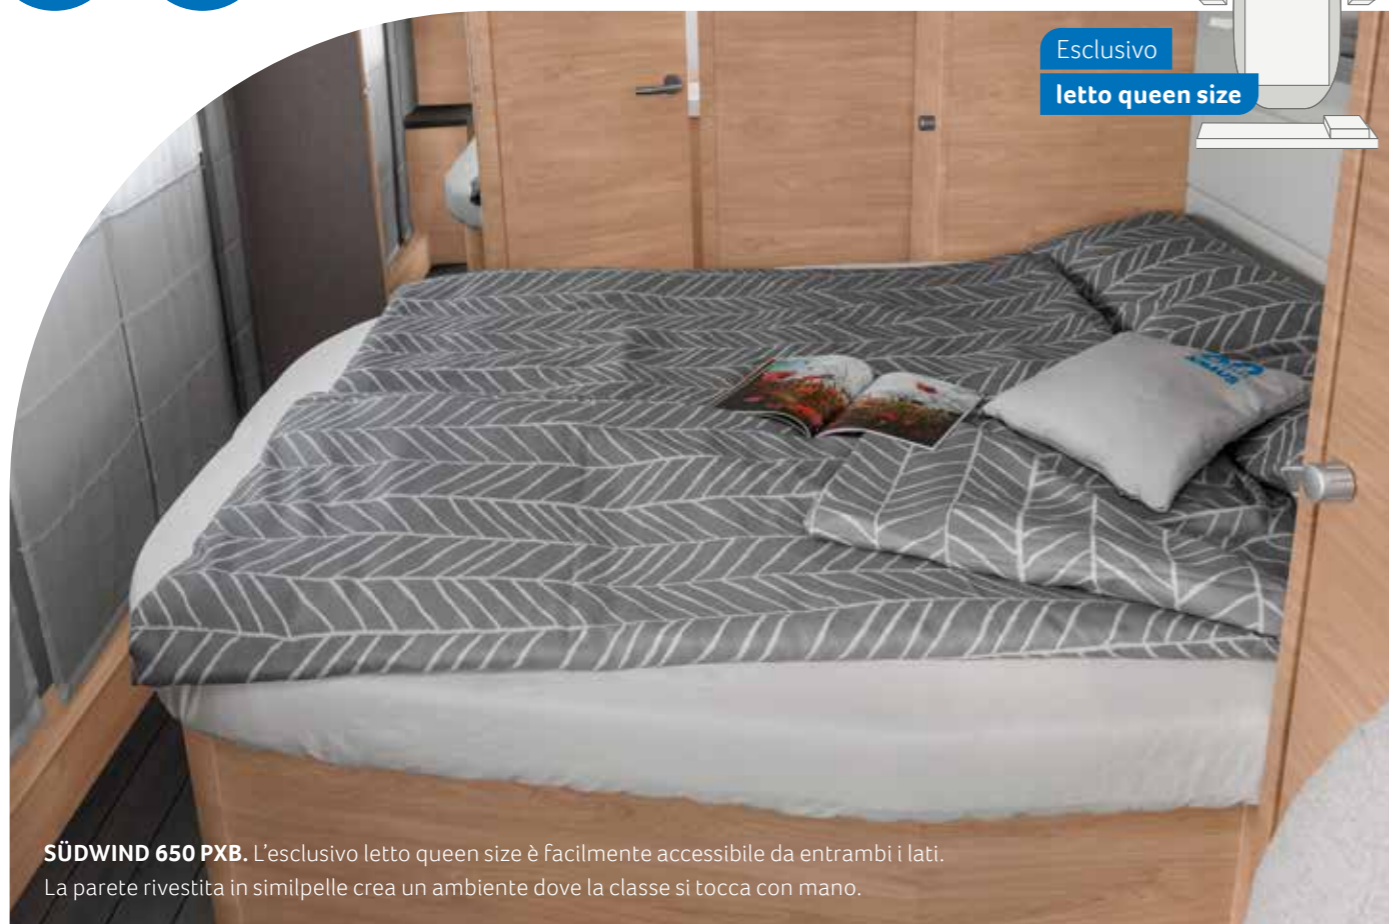

ULTERIORI INFORMAZIONI ONLINE
knaus.com/suedwind

Esclusivo
letto queen size

SÜDWIND 650 PXB. L'esclusivo letto queen size è facilmente accessibile da entrambi i lati. La parete rivestita in similpelle crea un ambiente dove la classe si tocca con mano.