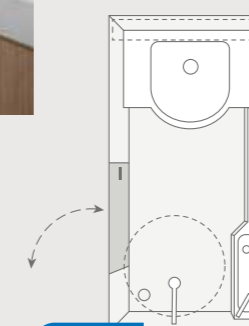

DESEO 400 TR. Da comodo divano a letto accogliente in pochi istanti: grazie alla costruzione ben congegnata, il pratico divano letto si trasforma con pochi gesti.

DESEO 400 TR. Lo spazioso bagno anteriore entusiasma con dettagli come l'asta per la biancheria ribaltabile, numerosi ripiani di appoggio, un lavabo prolungabile e un wc a tazza fissa facile da pulire.