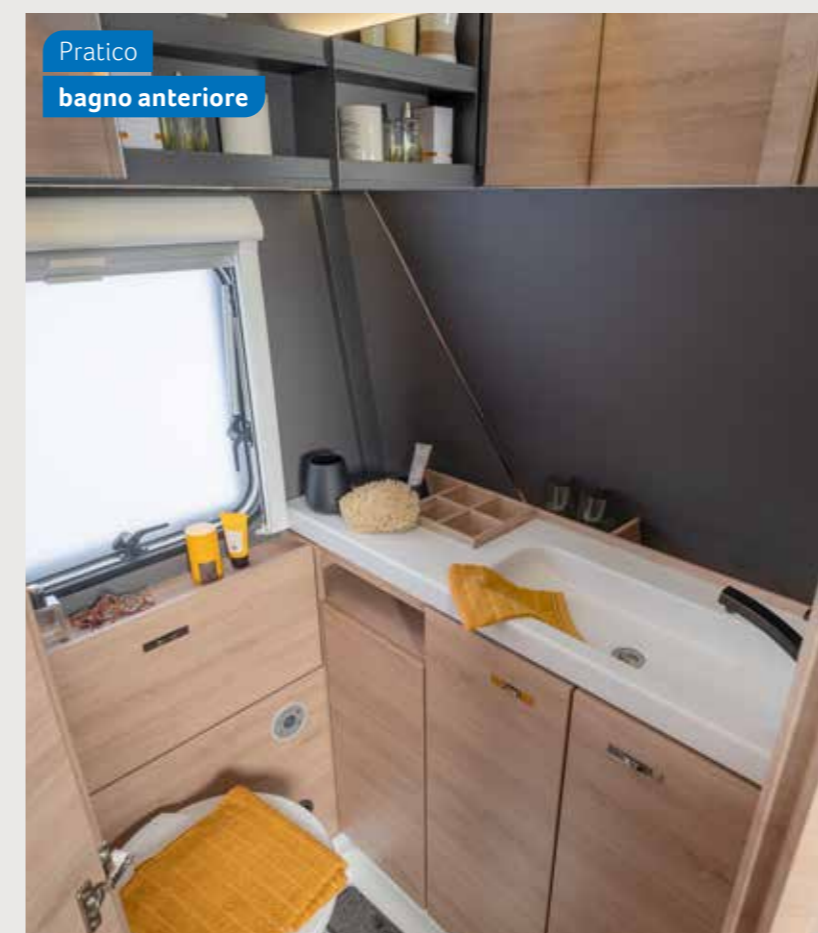

Pratico
bagno anteriore

YASEO 340 PX. Il bagno è dotato con tutto il necessario che serve in vacanza. I mobili moderni creano un'atmosfera rilassante nella propria isola compatta dedicata al benessere.