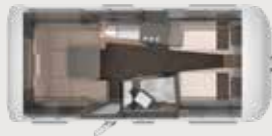

BENESSERE SENZA CONFINI

Una vera casa da sogno. L'AZUR incanta con il mobilio degli interni disposto in modo obliquo e pone il concetto di comfort al centro dell'attenzione. Sia all'interno che all'esterno affascina con le sue inconfondibili luci dinamiche. Materiali di pregio ed ingegnose soluzioni funzionali rendono questa caravan in stile cocooning un assoluto luogo di benessere.

460 EU

- ⊕ Cucina compatta
- ⊕ 4 posti letto
- ⊕ Letti singoli

500 EU

- ⊕ Cucina lineare
- ⊕ 4 posti letto
- ⊕ Letti singoli

500 FU

- ⊕ Cucina lineare
- ⊕ 4 posti letto
- ⊕ Letto alla francese

540 UE

- ⊕ Cucina lineare
- ⊕ 3 posti letto
- ⊕ Letti singoli

Highlight

- ⊕ Dinamica luce d'ambiente LED
- ⊕ Parete anteriore e posteriore in FoldXpand
- ⊕ Struttura in FibreFrame autorigenerante