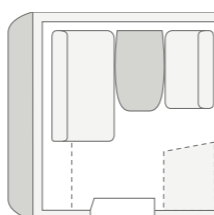

Comoda
dinette