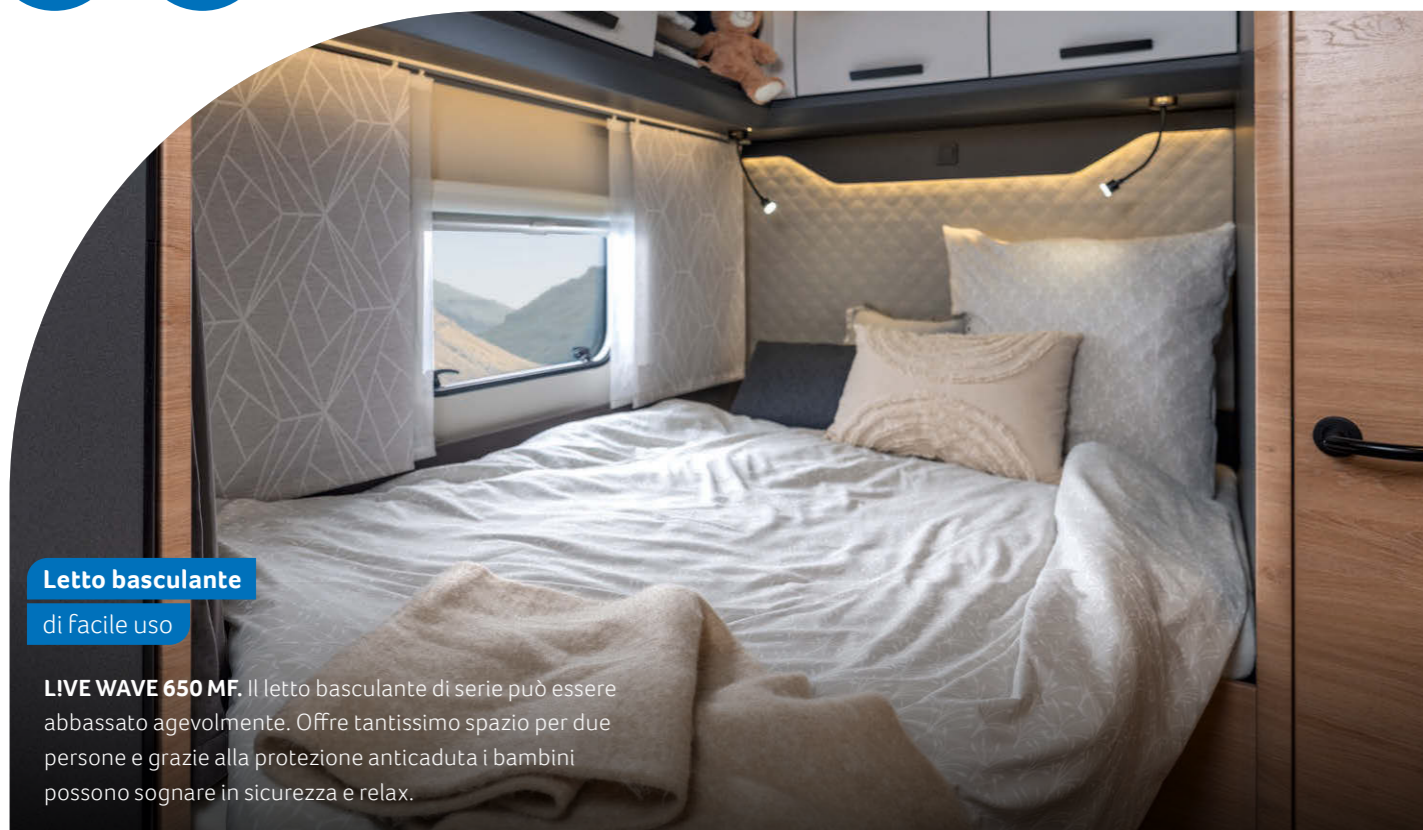

Letto basculante
di facile uso

LIVE WAVE 650 MF. Il letto basculante di serie può essere abbassato agevolmente. Offre tantissimo spazio per due persone e grazie alla protezione anticaduta i bambini possono sognare in sicurezza e relax.