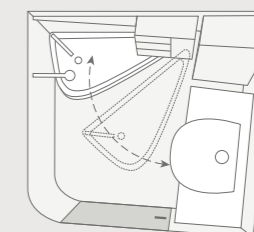

Sofisticato
bagno comfort

TIPOLOGIE DI LETTO

2 Posti letto	590 MF
2-3 Posti letto	650 MF, 650 MEG
2-4 Posti letto	700 MEG

TIPOLOGIE DI BAGNO

Bagno comfort	650 MEG
Bagno lungo in coda	590 MF, 650 MF
Bagno a volume fisso	700 MEG

PIÙ INFORMAZIONI ONLINE
knaus.com/liveti