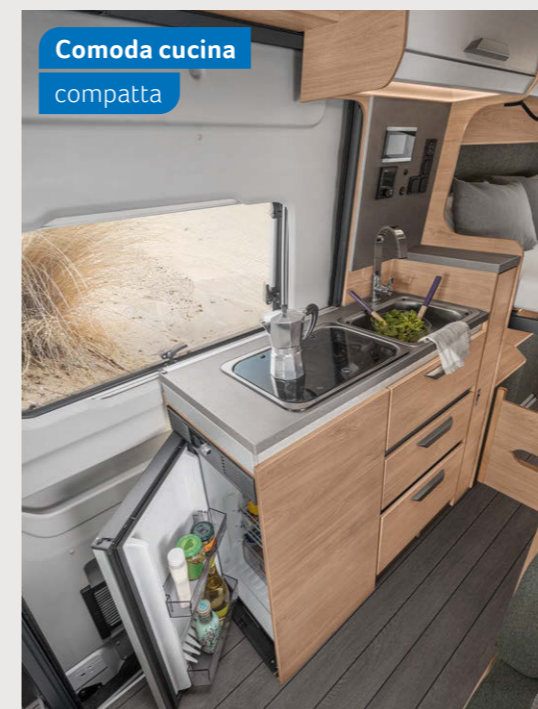

Comoda cucina
compatta