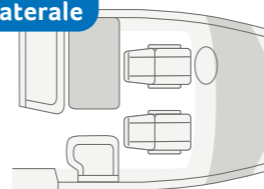

Panca singola
con sedile laterale

LIVE I 900 LEG. L'esclusiva portiera della cabina offre molto comfort in più grazie alle numerose caratteristiche del settore automobilistico, come il porta biglietti ed un vassoio porta monete.