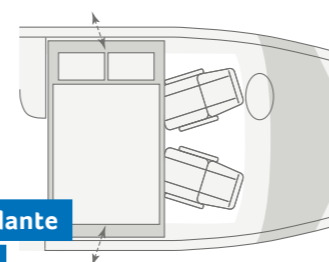

Letto basculante
di facile uso

VAN WAVE 640 MEG. Il bagno è dotato di un WC a tazza fissa che si può pulire con estrema facilità e che offre una comoda seduta.