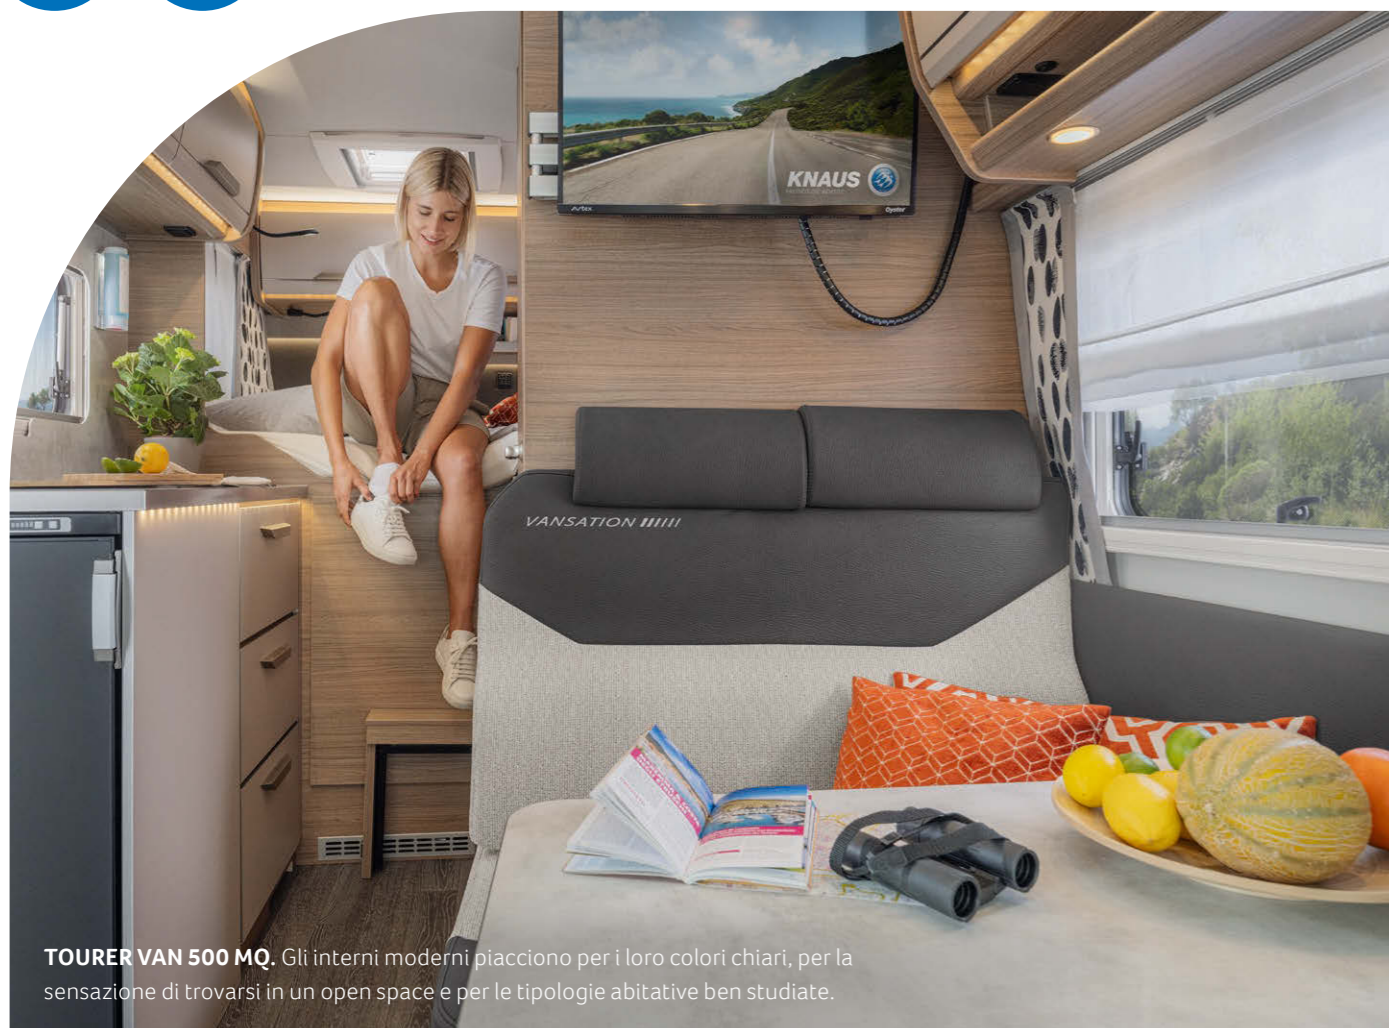

**500 MQ**

- + 4 posti a sedere con cintura di sicurezza
- + 2-4 posti letto
- + Letto trasversale

**500 LT**

- + 2-4 posti a sedere con cintura di sicurezza
- + 2-4 posti letto
- + Dinette face-2-face

**CONFIGURATORE ONLINE**  
configurator.knaus.com/it