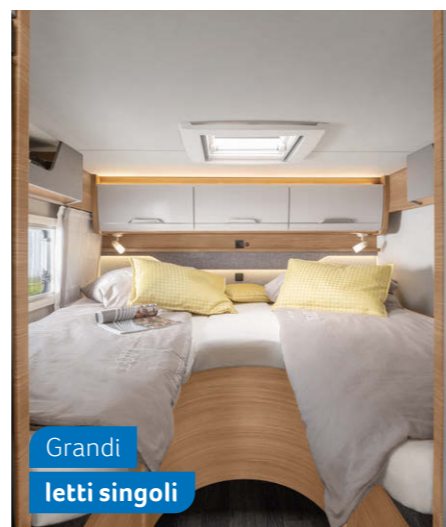

**VAN I 650 MEG.** Anche per il vostro smartphone, nella zona notte c'è il punto perfetto per ricaricarsi: la praticissima presa USB (opzionale).

Grandi letti singoli