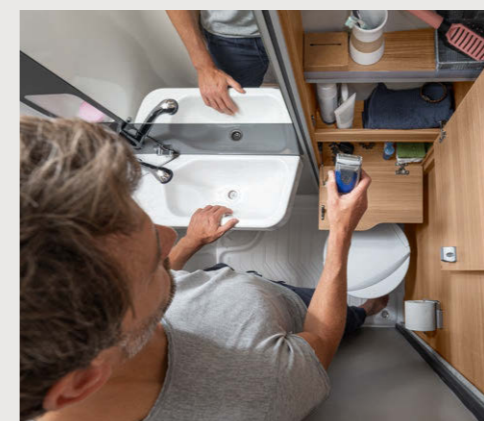

VAN I 550 MF. Posizionato comodamente nella parte posteriore del veicolo, il letto alla francese invita ad accoccolarsi ed a rilassarsi. La pratica tenda divisoria garantisce ulteriore privacy.

VAN I 650 MEG. Anche per il vostro smartphone, nella zona notte c'è il punto perfetto per ricaricarsi: la praticissima presa USB (opzionale).

UNA SENSAZIONE DI LIBERTÀ

Dormire all'area aperta: grazie alle grandi finestre nella zona notte è possibile. Nel VAN I le stelle saranno fedeli compagne di viaggio nel mondo dei sogni ed al mattino il sole ne prenderà il posto illuminando la strada fino al bagno.

VAN I 550 MF. Anche per il vostro smartphone, nella zona notte c'è il punto perfetto per ricaricarsi: la praticissima presa USB (opzionale).

VAN I 550 MF. Armadi utilizzabili in modo ottimale. Grazie all'ampia porta dell'armadio particolarmente accessibile dotata di pratici ripiani e di barra appendiabiti.

VAN I 650 MEG. Il bagno comfort offre spazio per un mobiletto pensile particolarmente grande, grazie all'ottimizzazione dello spazio. Un particolare davvero importante, perché qui è possibile sistemare con facilità ed in modo ordinato tutti gli accessori per il bagno.

VAN I 650 MEG. Con l'ingegnosa parete girevole, nel bagno comfort compare dal nulla, come per magia, un'ampia cabina doccia. La porta si chiude ermeticamente con un tocco, grazie alla pratica chiusura magnetica.

VAN I 550 MF. Il bagno è dotato di servizi igienici a tazza fissa, piano d'appoggio e pratica predisposizione per la doccia. Il lavello separato offre un ulteriore spazio utilizzabile ed è perfettamente integrato nella stanza.

TIPOLOGIE DI LETTO

4 Posti letto	550 MF
4-5 Posti letto	650 MEG

TIPOLOGIE DI BAGNO

Bagno lungo in coda	550 MF
Bagno comfort	650 MEG