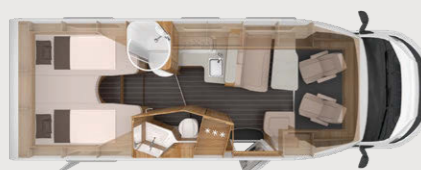

700 MEG

- + 4-5 Posti a sedere con cinture di sicurezza
- + 3 Posti letto
- + Letti singoli

Tutte le tipologie abitative sono realizzate su telaio Fiat.

CONFIGURATORE ONLINE
configurator.knaus.com/it