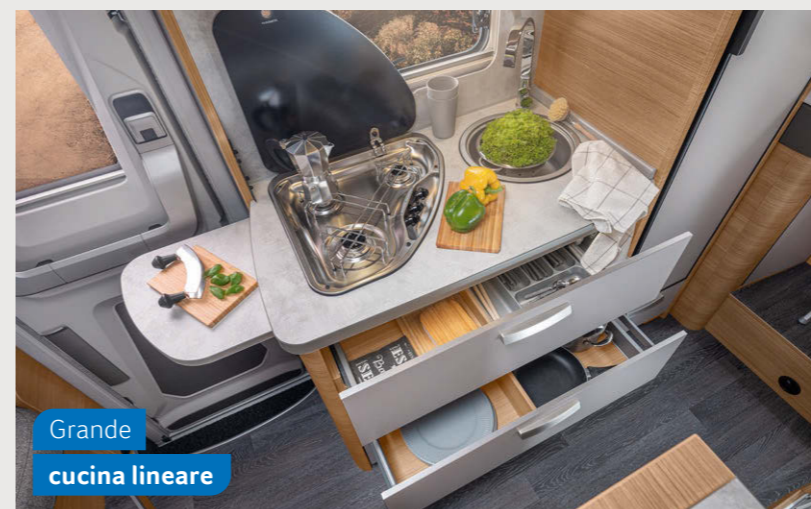

Grande  
cucina lineare

**LIVE I 650 MEG.** La prolunga pieghevole del piano di lavoro fornisce un ulteriore punto di appoggio. Per un comodo accesso, gli spaziosi cassetti possono essere aperti completamente, grazie alle guide ad estrazione totale.