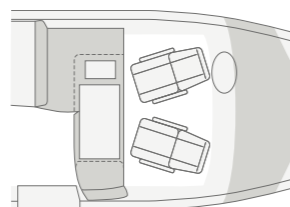

LIVE TI 700 MEG. Il letto alla francese ha un ingombro particolarmente ridotto all'interno della tipologia abitativa. Questo rende l'intero spazio abitativo ancora più ampio ed offre la massima libertà di movimento.