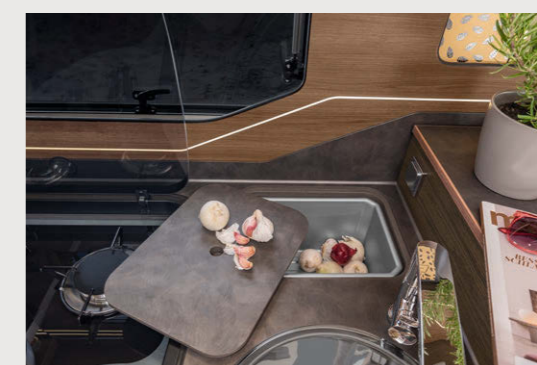

TIPOLOGIA DI LOUNGE

Dinette ad L 700 LEG, 900 LEG, 900 LX
con sedile laterale

TIPOLOGIA DI CUCINA

Cucina ad angolo 700 LEG, 900 LEG, 900 LX

PIÙ INFORMAZIONI ONLINE
knaus.com/suni