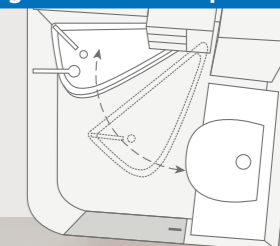

Sofisticato

bagno comfort con parete orientabile

**VAN WAVE 640 MEG.** Tutto al suo posto ed al sicuro: il bagno comfort, grazie ai grandi scomparti ed ai piani di appoggio, offre molto spazio per gli accessori per la cura della persona.