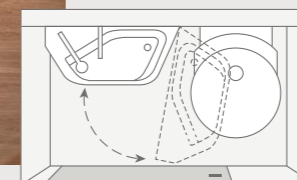

Bagno
girevole

BOXDRIVE 600 XL. 2 in 1: il bagno girevole offre, a seconda della necessità, una cabina doccia spaziosa oppure una zona toilette generosa.

TIPOLOGIE DI LETTO

3 Posti letto	680 ME
4-5 Posti letto	600 XL

TIPOLOGIA DI BAGNO

Bagno girevole*	600 XL, 680 ME

*Bagno a volume variabile disponibile su richiesta

PIÙ INFORMAZIONI ONLINE
knaus.com/boxdrive