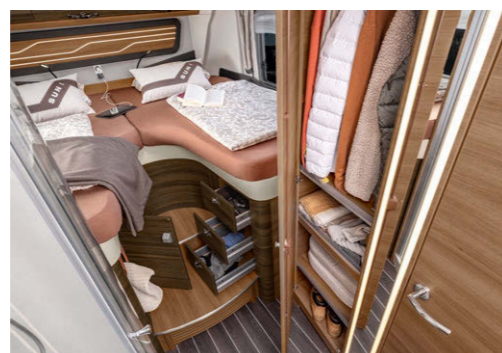

SUN I 900 LEG. Per non dover lasciare a casa nessuno dei vostri oggetti preferiti, troverete un sacco di spazio utile non solo qui, ma anche negli ampi cassetti sotto il letto.

SUN I 900 LX. L'elaborato concetto di illuminazione attraversa l'intero soggiorno e regala un'atmosfera accogliente anche nella zona notte.