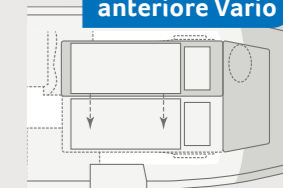

Opzionale:
BOXLIFE PRO 600 SOLUTION, 630 FREEWAY,
BOXLIFE 600 DQ, 630 ME