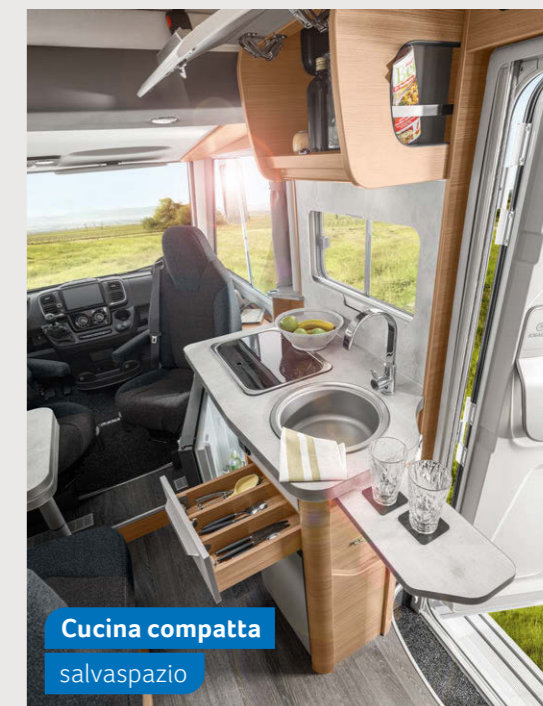

Grande  
cucina lineare

Cucina compatta  
salvaspazio

**VAN I 550 MF.** Il 550 MF stupisce grazie al suo open space. Il tavolino sospeso della dinette dispone di una prolunga girevole.

**VAN I 550 MF.** Oltre ai ganci nel guardaroba ed all'armadio a tutta altezza, il 550 MF dispone anche di un'asta appendiabiti tra la porta e l'area del letto.