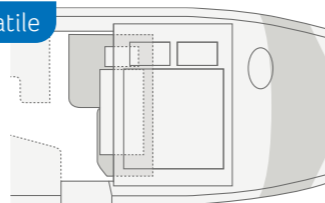

Letto ospiti versatile