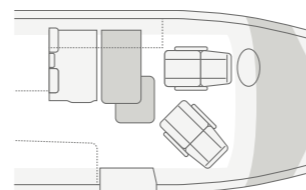

Comoda
panca singola

QUINTESSENZA DEL COMFORT ABITATIVO

Grazie alla fusione tra sofisticate funzionalità e massimo comfort abitativo, il BOXDRIVE è pronto per ogni avventura. Per un giro in città, un'avventura nella natura o una serata a casa.