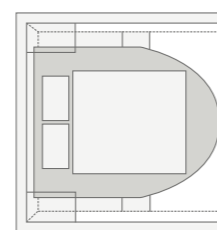

Esclusivo
letto queen size