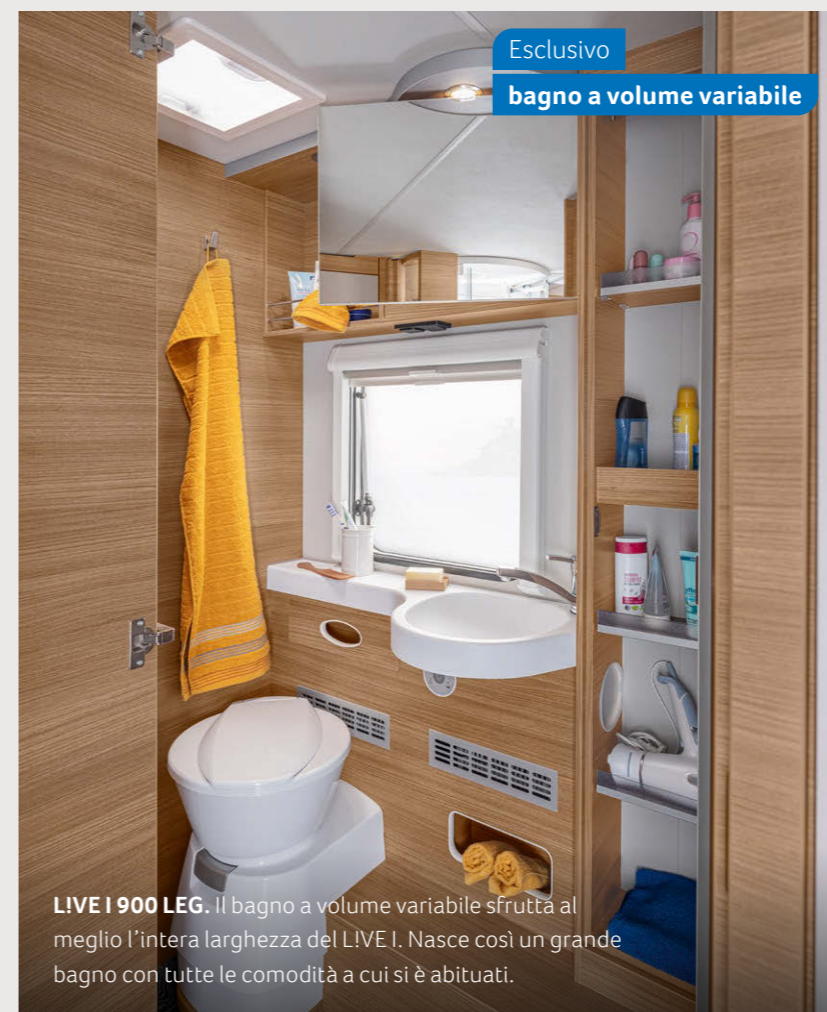

# RIPOSO ASSOLUTO

Poter portare ovunque il proprio bagno privato è un vero lusso. Soprattutto quando è allestito in modo ottimale come qui. Nella zona notte, un'illuminazione suggestiva ed un arredamento moderno garantiscono il massimo riposo all'insegna del benessere.