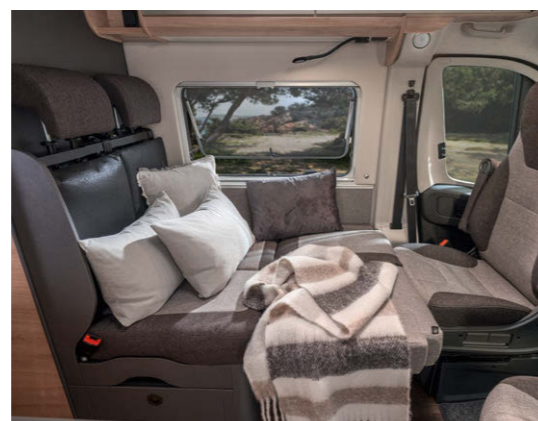

BOXLIFE PRO 600 STREET. Lo spazio utile sotto il letto è stato ottimizzato. In questo modo il grande garage posteriore è accessibile facilmente ed offre tanto spazio per l'intera attrezzatura che serve per la vacanza.

BOXLIFE PRO 600 STREET. La semidinette e il sedile del conducente possono essere trasformati in un pratico letto di emergenza se un ospite decide spontaneamente di rimanere per la notte.

BOXLIFE PRO 600 STREET. Nel vostro ampio letto trasversale, non solo godrete di un sonno ristoratore, ma, aprendo i portelloni posteriori, anche di una vista unica.

TIPOLOGIE DI LETTO

2-4 Posti letto	540 ROAD, 600 LIFETIME
3-5 Posti letto	600 STREET, 630 FREEWAY
5 Posti letto	600 SOLUTION, 600 STREET XL, 600 LIFETIME XL

TIPOLOGIA DI BAGNO

Bagno compatto*	540 ROAD, 600 STREET, 600 SOLUTION, 600 STREET XL, 600 LIFETIME, 600 LIFETIME XL, 630 FREEWAY

*Bagno a volume variabile disponibile su richiesta.

PIÙ INFORMAZIONI ONLINE
knaus.com/boxlife-pro