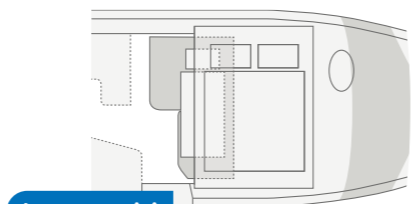

### TIPOLOGIE DI CUCINA

Cucina lineare	650 MEG
Cucina ad angolo	700 MEG, 900 LEG

PIÙ INFORMAZIONI ONLINE  
knaus.com/livei

Grandi  
letti singoli

Letto ospiti  
versatile

**LIVE I 900 LEG.** Massimo comfort. Grazie al cuscino su misura ed alla rete a doghe estraibile, la trasformazione dei letti singoli in un grande letto avviene in un batter d'occhio. La scaletta riponibile facilita l'accesso.