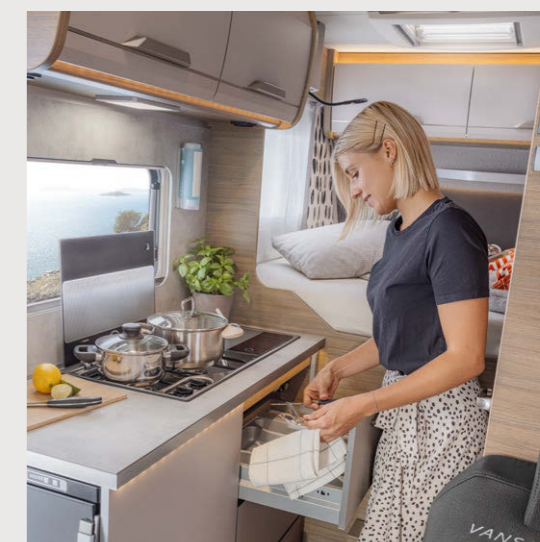

**TOURER VAN 500 LT.** Sotto la copertura in vetro si nascondono un grande lavello ed un piano cottura a 2 fuochi.

**TOURER VAN 500 LT.** L'autentica classe dei compatti: Nel 500 LT la cucina compatta si caratterizza per il lay-out ben studiato ed il frigorifero nella parte anteriore, perfettamente accessibile sia dall'interno che dall'esterno.