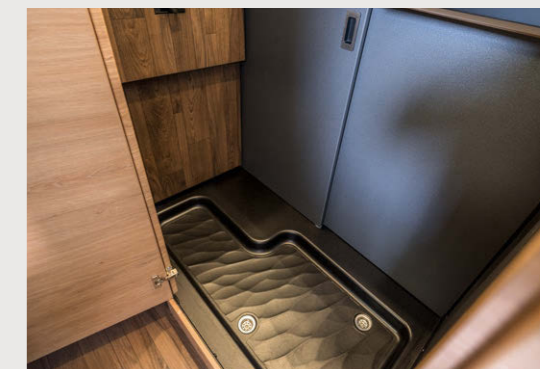

BOXLIFE PRO 600 STREET. Spostando il WC *CLEANFLEX*, ci sarà più spazio per un'ampia doccia.