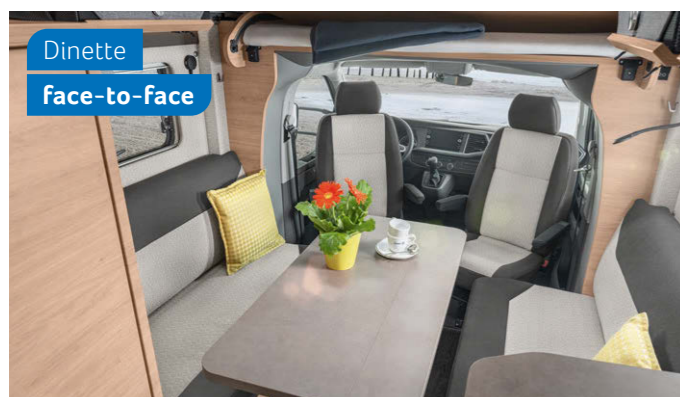

Tutte le tipologie abitative sono realizzate su telaio VW.

Comoda  
panca singola

**TOURER CUV 500MQ.** Gli interni, grazie alla comoda dinette, alla moderna tipologia abitativa ed al colore chiaro dei mobili, invitano a rilassarsi. Ideale per le giornate di pioggia o le serate più fresche.