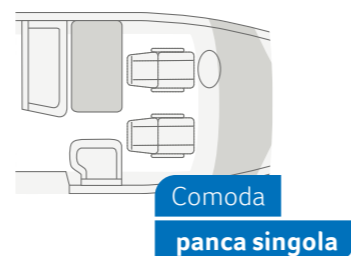

**VAN WAVE 640 MEG.** Grazie al gruppo di seduta ad L opzionale ed ai sedili girevoli della cabina di guida con pregiate tappezzerie su misura, la dinette del VAN WAVE è l'accogliente punto d'incontro per tutta la famiglia.