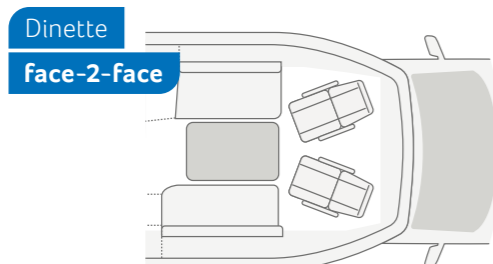

**TOURER VAN 500 MQ.** Grazie alla prolunga per il tavolo e ai sedili girevoli della cabina di guida, la dinette compatta della 500 MQ offre spazio per sedersi fino a 4 persone.

**TOURER VAN 500 LT.** La dinette face-to-face offre tanto spazio e invita a soffermarsi. La grande sensazione di spazio, con numerosi vani contenitori, soddisfa qualsiasi esigenza.