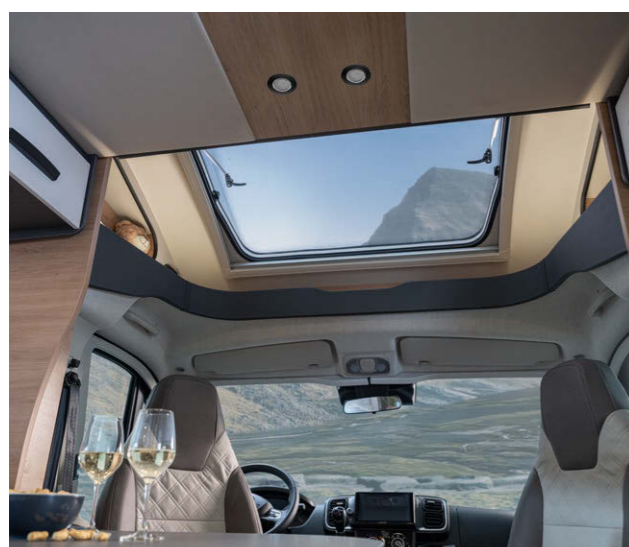

Comoda  
panca singola

**LIVE WAVE 650 MG.** La parte anteriore si integra armoniosamente nella zona giorno ed offre ulteriore spazio di stivaggio grazie ai pratici vani a nido di rondine. La finestra apribile nel cupolino regala luce extra ed una temperatura interna perfetta grazie al ricircolo d'aria.