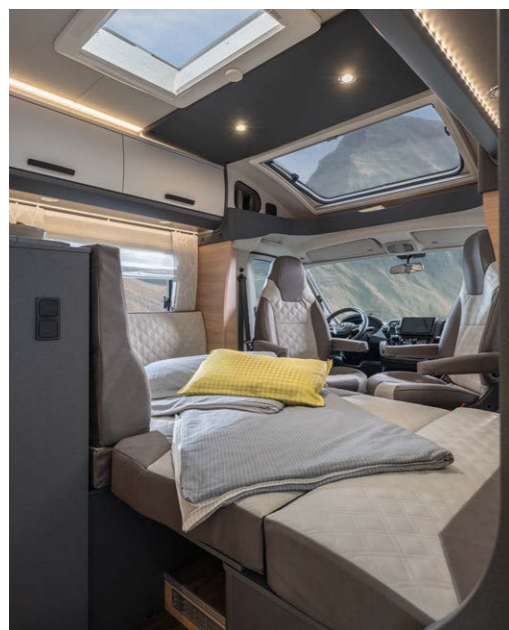

LIVE TI 700 MEG. La dinette ad angolo con tavolo e seduta laterale possono essere trasformati in un pratico letto per ospiti per un adulto o per due bambini. Così sarete equipaggiati al meglio per ogni situazione di pernottamento.

Letto ospiti
versatile