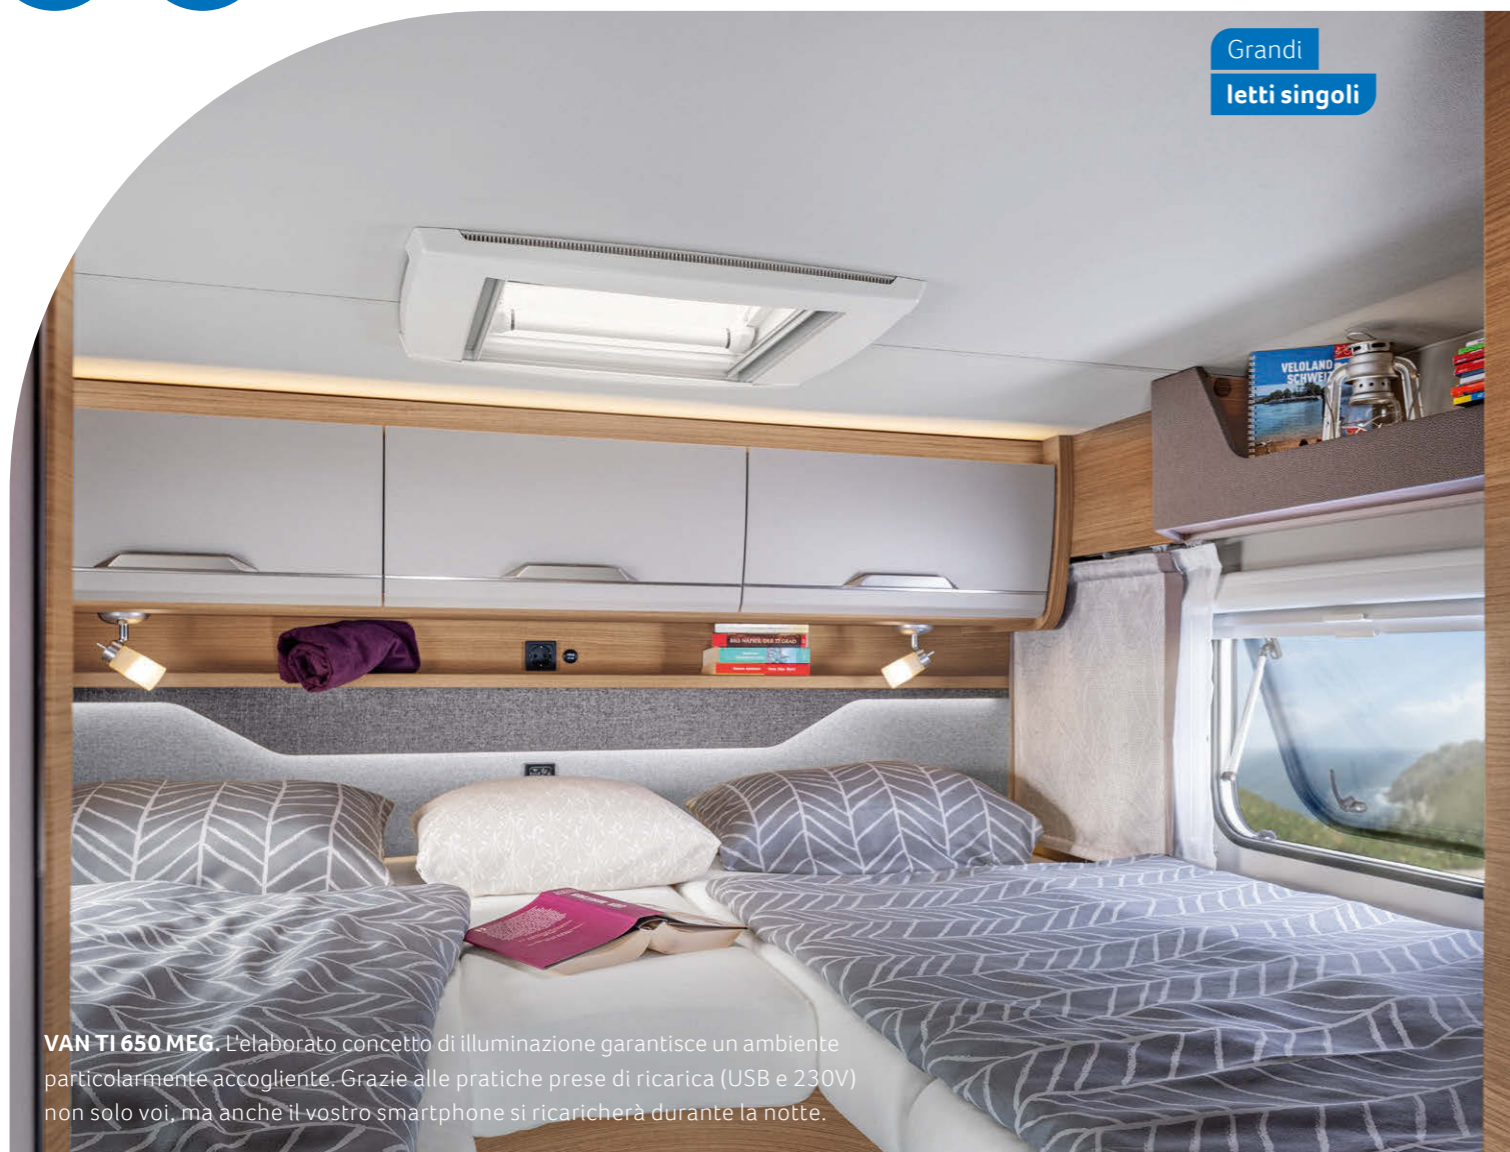

Grandi
letti singoli

VAN TI 650 MEG. L'elaborato concetto di illuminazione garantisce un ambiente particolarmente accogliente. Grazie alle pratiche prese di ricarica (USB e 230V) non solo voi, ma anche il vostro smartphone si ricaricherà durante la notte.