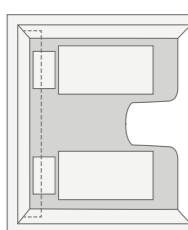

Grandi
letti singoli