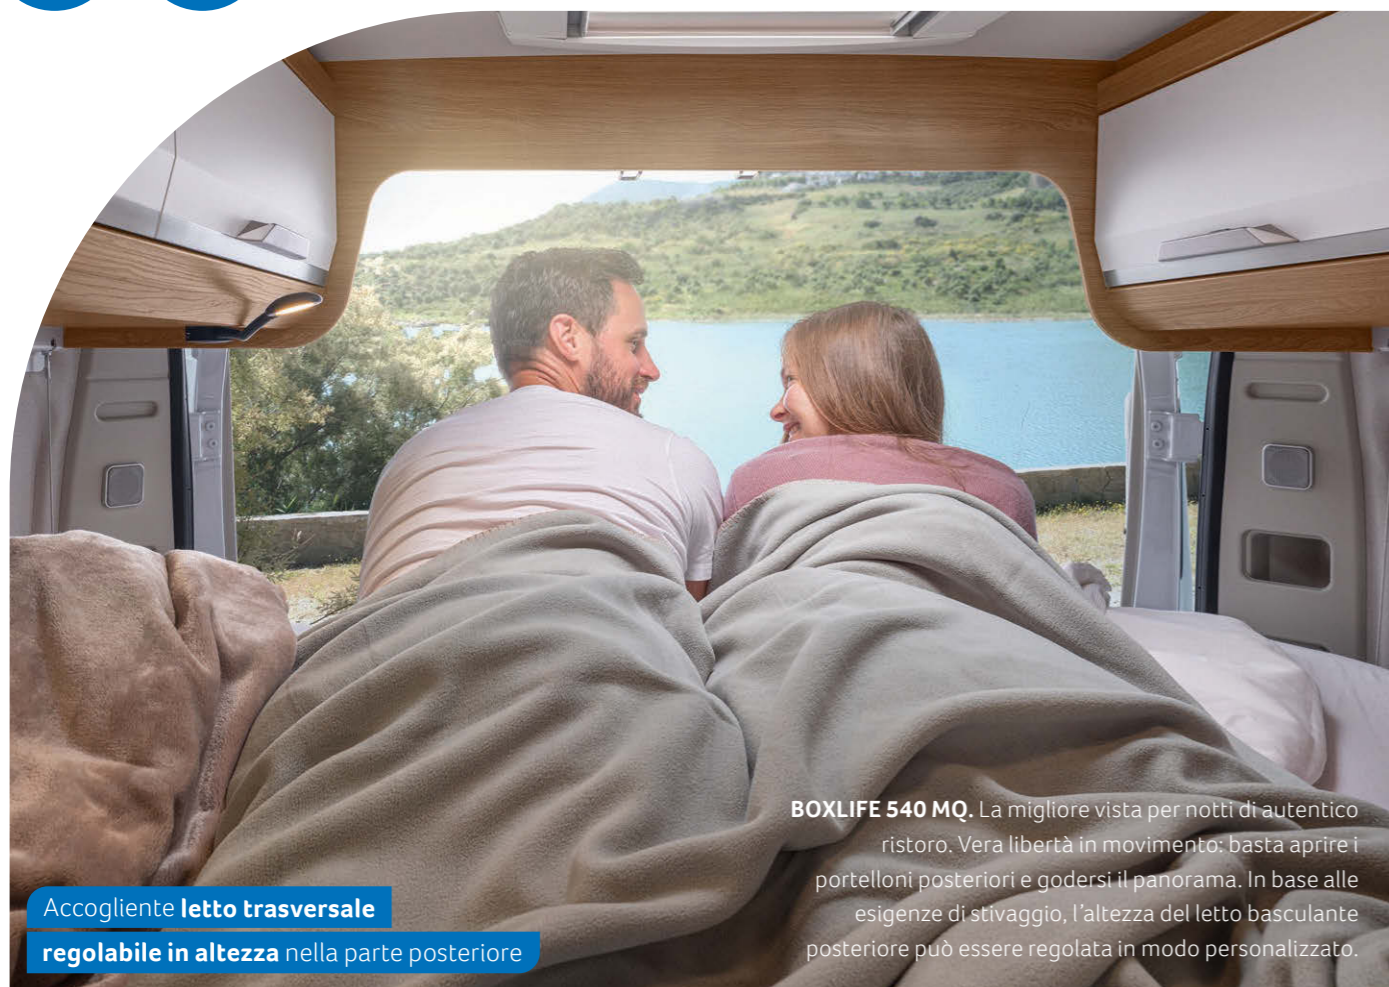

BOXLIFE 540 MQ. La migliore vista per notti di autentico ristoro. Vera libertà in movimento: basta aprire i portelloni posteriori e godersi il panorama. In base alle esigenze di stivaggio, l'altezza del letto basculante posteriore può essere regolata in modo personalizzato.

Accogliente **letto trasversale regolabile in altezza** nella parte posteriore