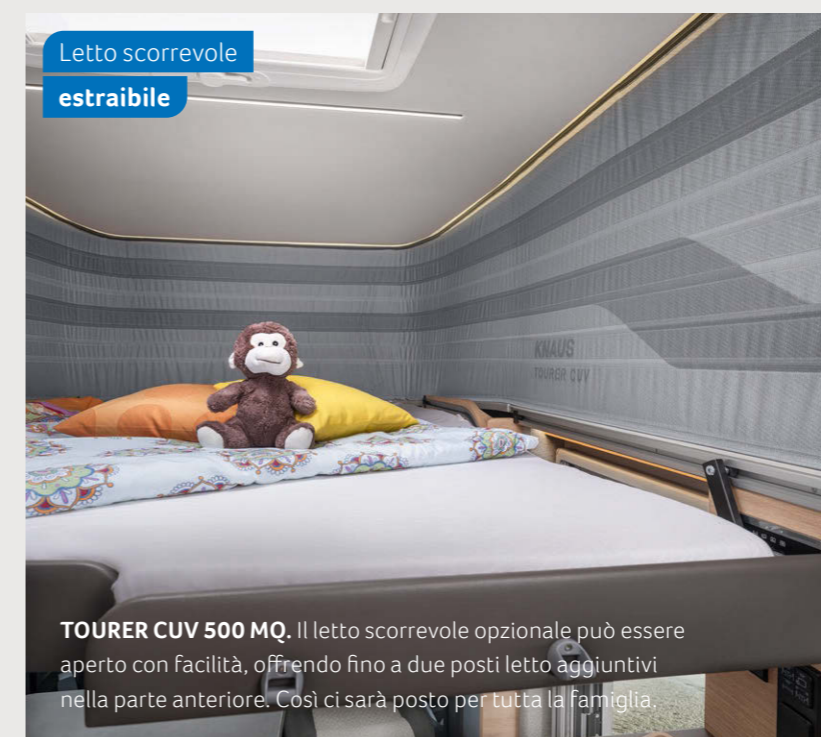

Accogliente
letto trasversale

Letto scorrevole
estraibile

TOURER CUV 500 MQ. Il letto scorrevole opzionale può essere aperto con facilità, offrendo fino a due posti letto aggiuntivi nella parte anteriore. Così ci sarà posto per tutta la famiglia.