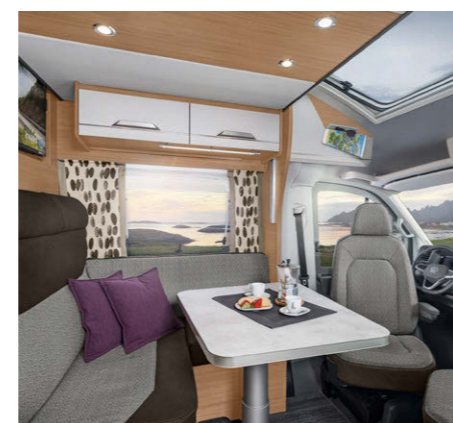

**VAN WAVE 640 MEG.** Grazie al gruppo di seduta ad L opzionale ed ai sedili girevoli della cabina di guida con pregiate tappezzerie su misura, la dinette del VAN WAVE è l'accogliente punto d'incontro per tutta la famiglia.