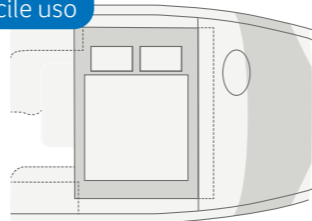

Letto basculante di facile uso

VAN I 650 MEG. Il bagno comfort offre spazio per un mobiletto pensile particolarmente grande, grazie all'ottimizzazione dello spazio. Un particolare davvero importante, perché qui è possibile sistemare con facilità ed in modo ordinato tutti gli accessori per il bagno.