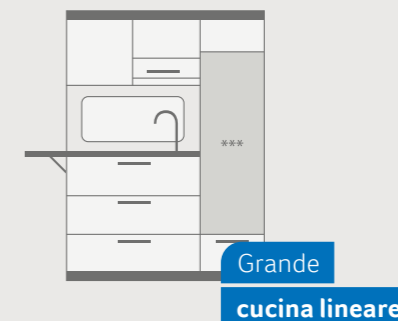

Grande
cucina lineare

LIVE TI 700 MEG. Con un frigorifero così capiente potrete fare davvero tante provviste e, grazie alla funzione AES, senza preoccuparvi della fonte di energia.