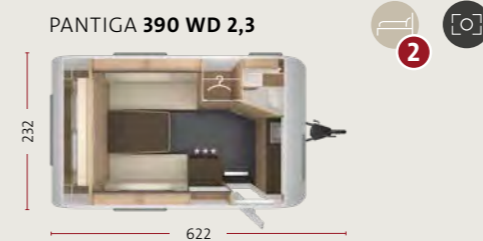

TIPOLOGIE ABITATIVE

Al configuratore

LUNGHEZZE E LARGHEZZE IN CM 2,3 = LARGHEZZA 2,32 M 2,5 = LARGHEZZA 2,5 M

- POSTI LETTO
- VEICOLO IN FOTO
- TIPOLOGIA ABITATIVA PER FAMIGLIE
- POSTI LETTO OPZIONALI