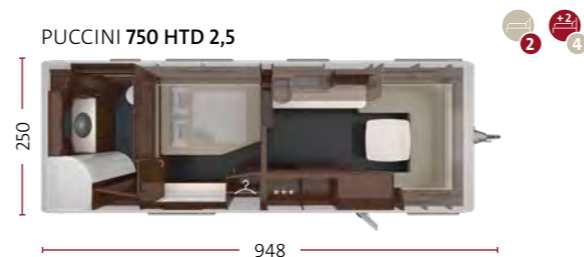

LUNGHEZZE E LARGHEZZE IN CM

2,3 = LARGHEZZA 2,32 M

2,5 = LARGHEZZA 2,5 M

Al configuratore

POSTI LETTO

POSTI LETTO OPZIONALI