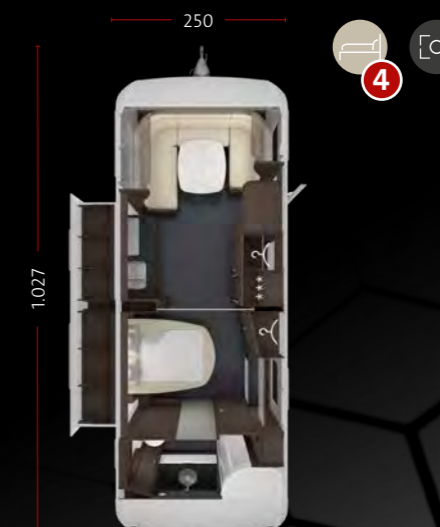

CELLINI 750 HTD 2,5 Slide-Out

Al configuratore

LUNGHEZZE E LARGHEZZE IN CM 2,5 = LARGHEZZA 2,5 M