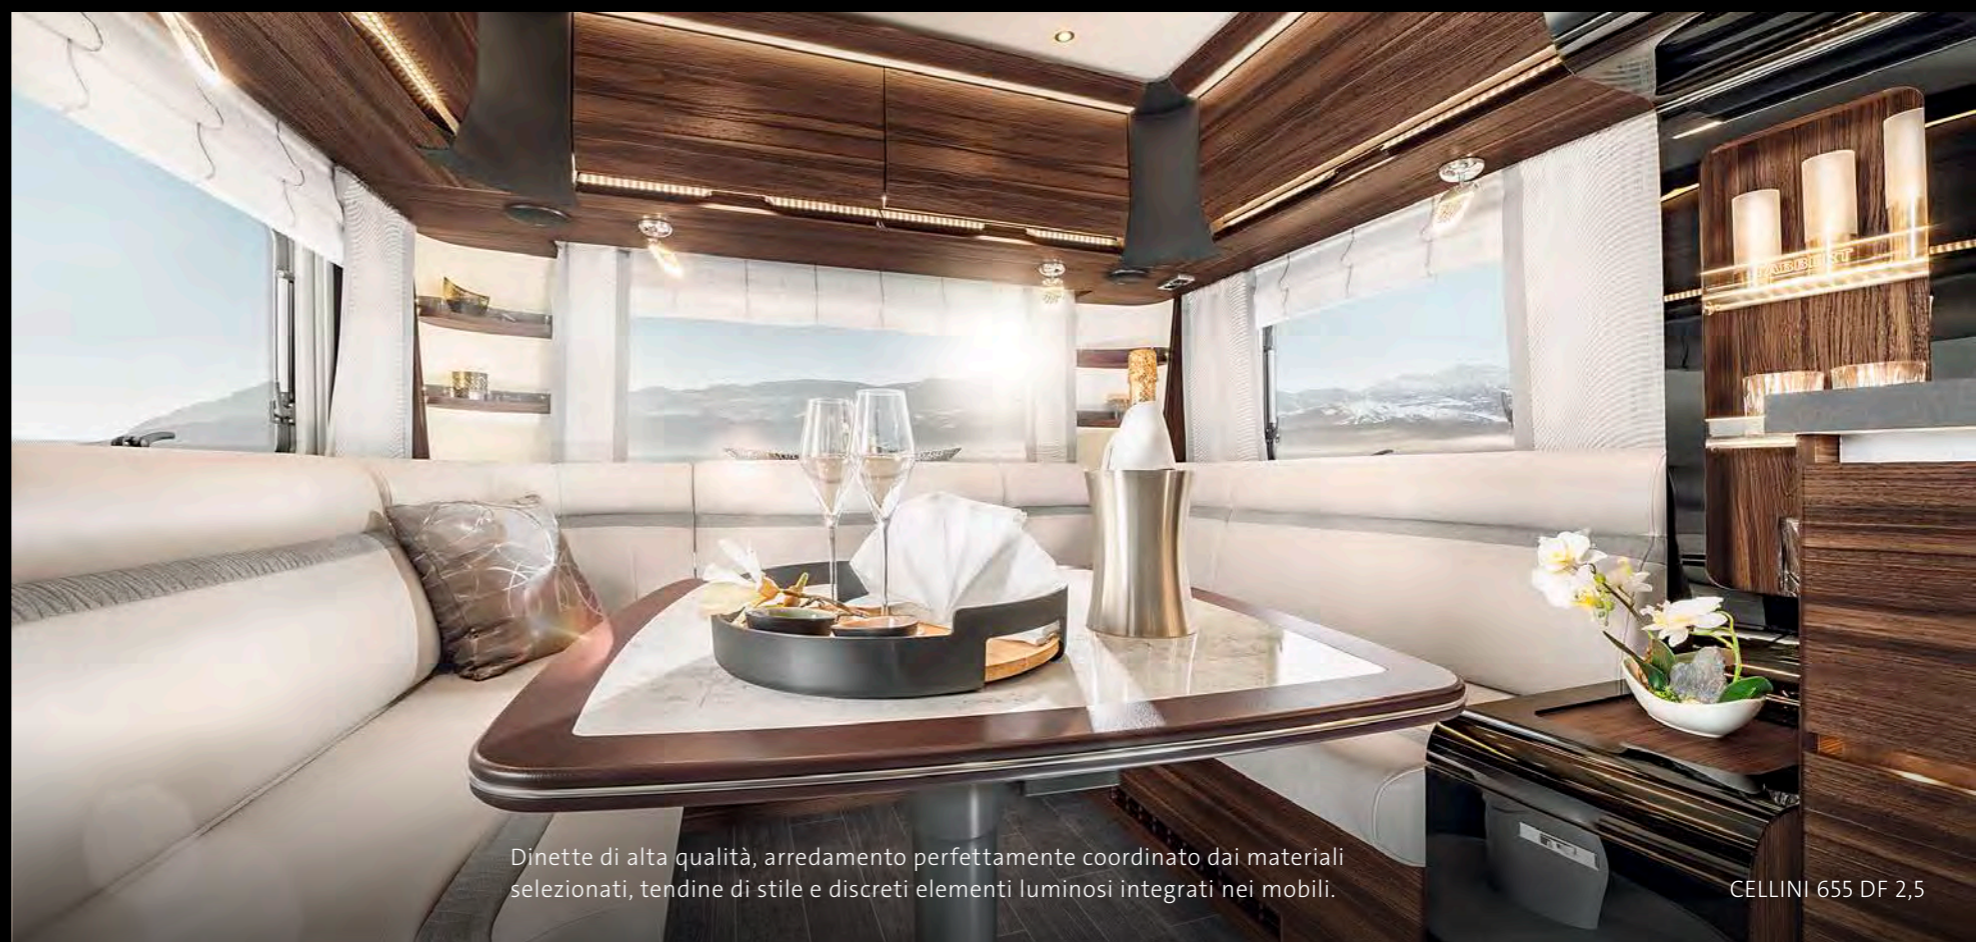

In alternativa al pannello della parete in feltro standard, la finestra al di sopra della dinette rende l'ambiente ancora più spazioso e luminoso.

Una SMART-TV di fino a 24" e un'antenna LTE e WIFI garantiscono il miglior intrattenimento in viaggio.

Lo stravagante pannello luminoso LED CELLINI direttamente al di sopra della porta d'ingresso PREMIUM vi accoglierà nel modo dovuto.

CELLINI 655 DF 2,5

INTERNI

UNA PERSONALITÀ DIROMPENTE

Design esclusivo e studiato: il lusso a 5 stelle che avete sempre desiderato. Nella versione Slide-Out, facendo scorrere verso l'esterno la cucina e la zona notte, vi troverete a bordo di una suite mobile dall'imponente sensazione di spazio. Davvero impressionanti sono gli elementi di illuminazione della CELLINI integrati con armonia nel mobilio. L'illuminazione ambiente al soffitto avvolge lo spazio in una luce accogliente. Gli sportelli dei pensili e i cassetti illuminati con luce indiretta diffondono un bagliore accennato. Molto più vistosa è l'originale fascia luminosa sopra la porta d'ingresso PREMIUM, che, combinata con gli spot di lettura a LED nel classico design TABBERT, crea nella CELLINI un'atmosfera da suite presidenziale.