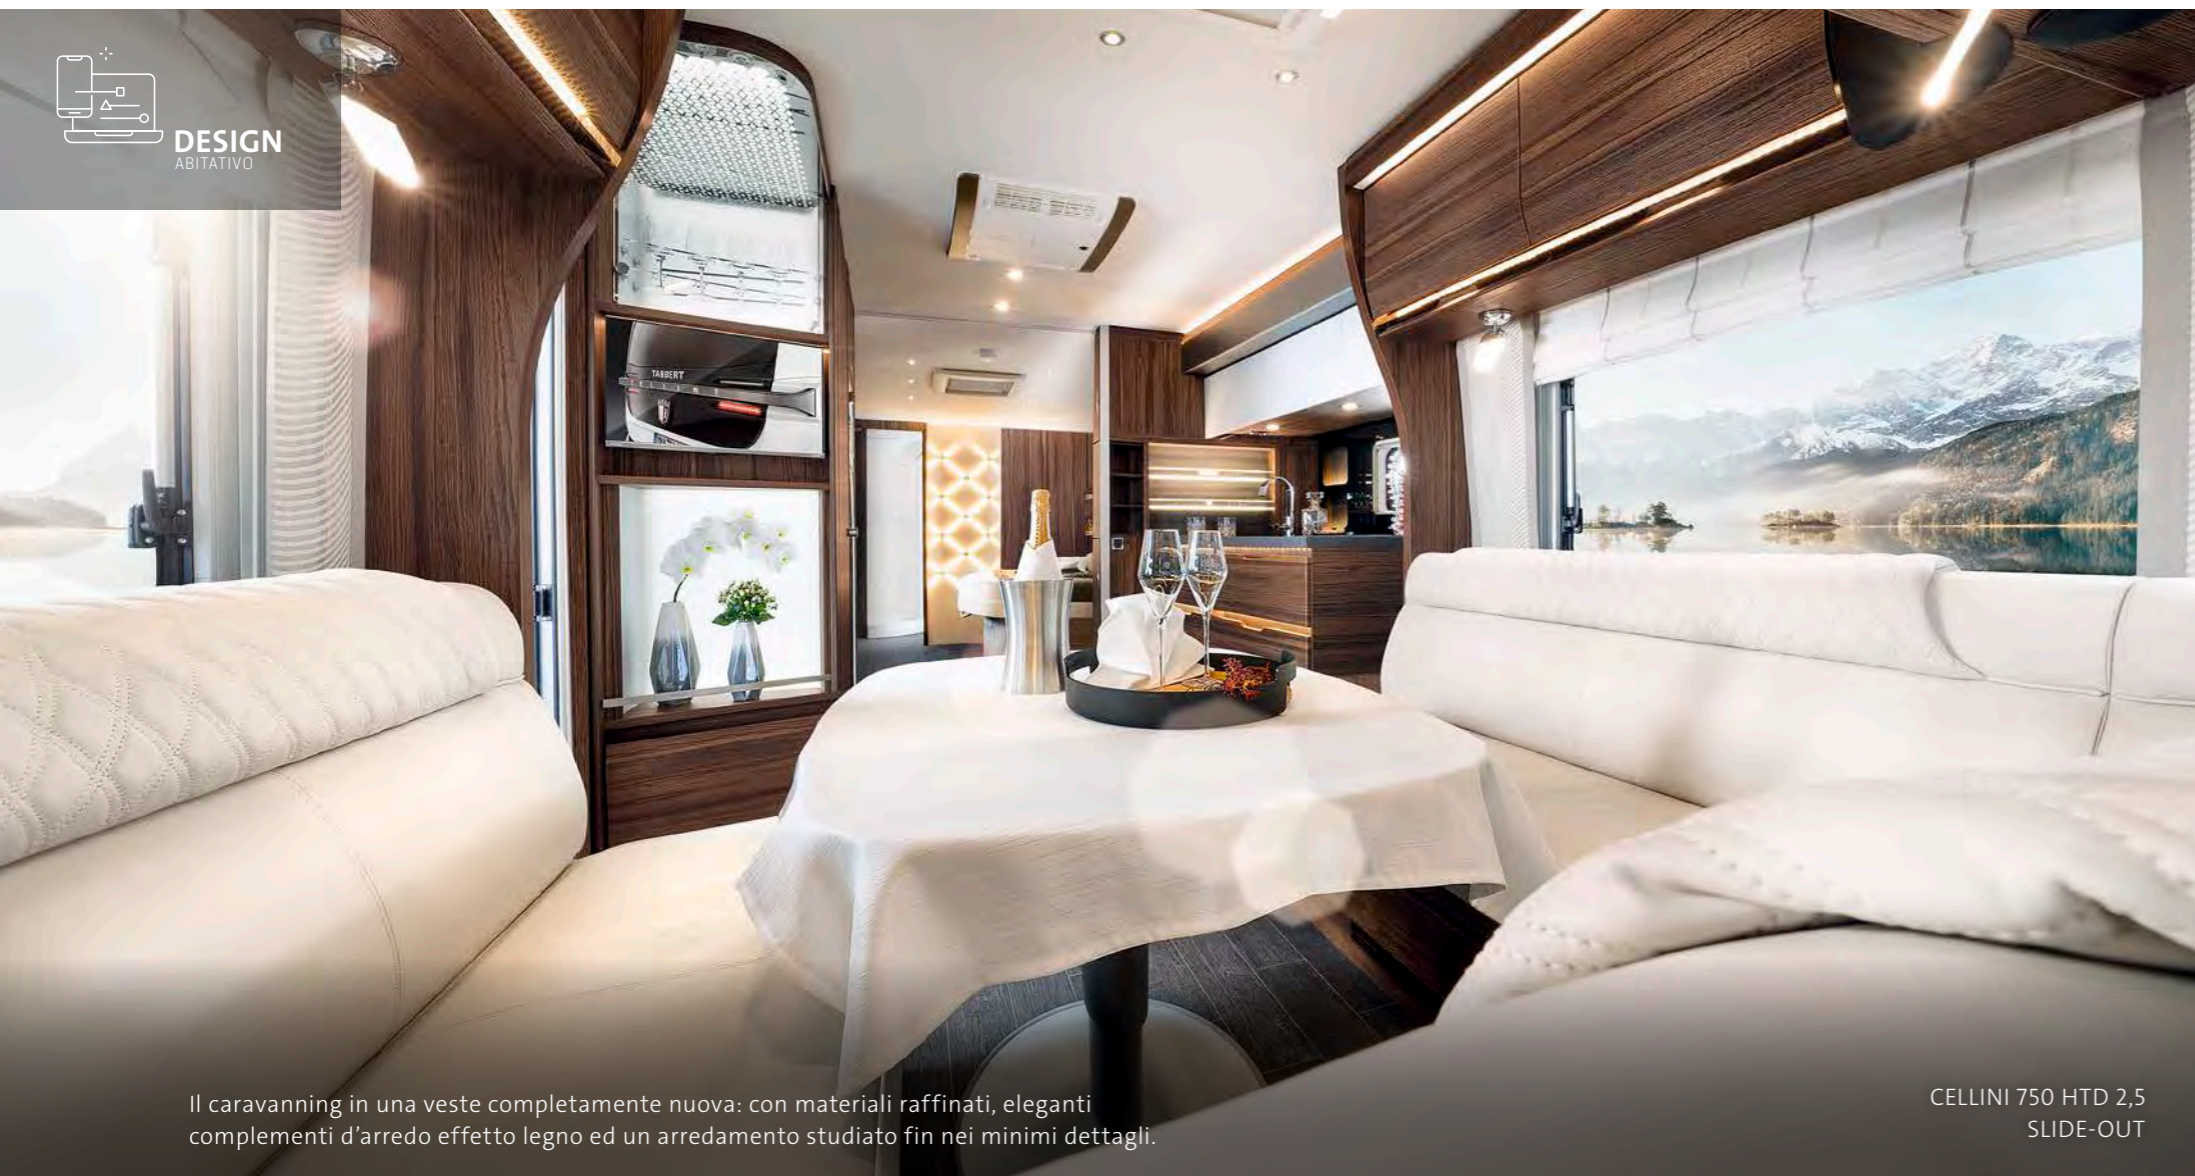

DESIGN
ABITATIVO

Il caravanning in una veste completamente nuova: con materiali raffinati, eleganti complementi d'arredo effetto legno ed un arredamento studiato fin nei minimi dettagli.

CELLINI 750 HTD 2,5
SLIDE-OUT