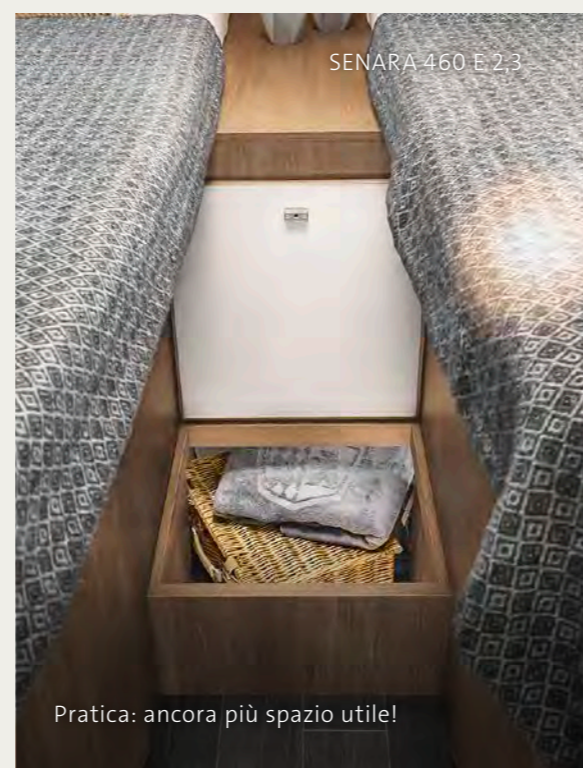

SENARA 460 DMK 2,3

Il letto a castello opzionale (2 letti) con armadietto per la biancheria permette di viaggiare rilassati con tutta la famiglia.

SENARA 460 E 2,3

I rubinetti cromati e il look effetto legno creano nel bagno un'atmosfera di vero lusso. L'armadietto dotato di specchio e ripiani, nonché il WC a cassetta girevole DOMETIC rendono il bagno davvero spazioso.

ZONA NOTTE E BAGNO

SOGNI D'ORO E PURO LUSSO NEL BAGNO

L'altezza dei letti nella SENARA 460 E non passa inosservata. La zona notte si delinea chiaramente grazie a qualche scalino, alla posizione del bagno e ad alcuni mobili, assumendo così un carattere più riservato. I pensili piatti sopra la testata del letto ed una luce d'accento posizionata al centro accentuano la sensazione di spazio.