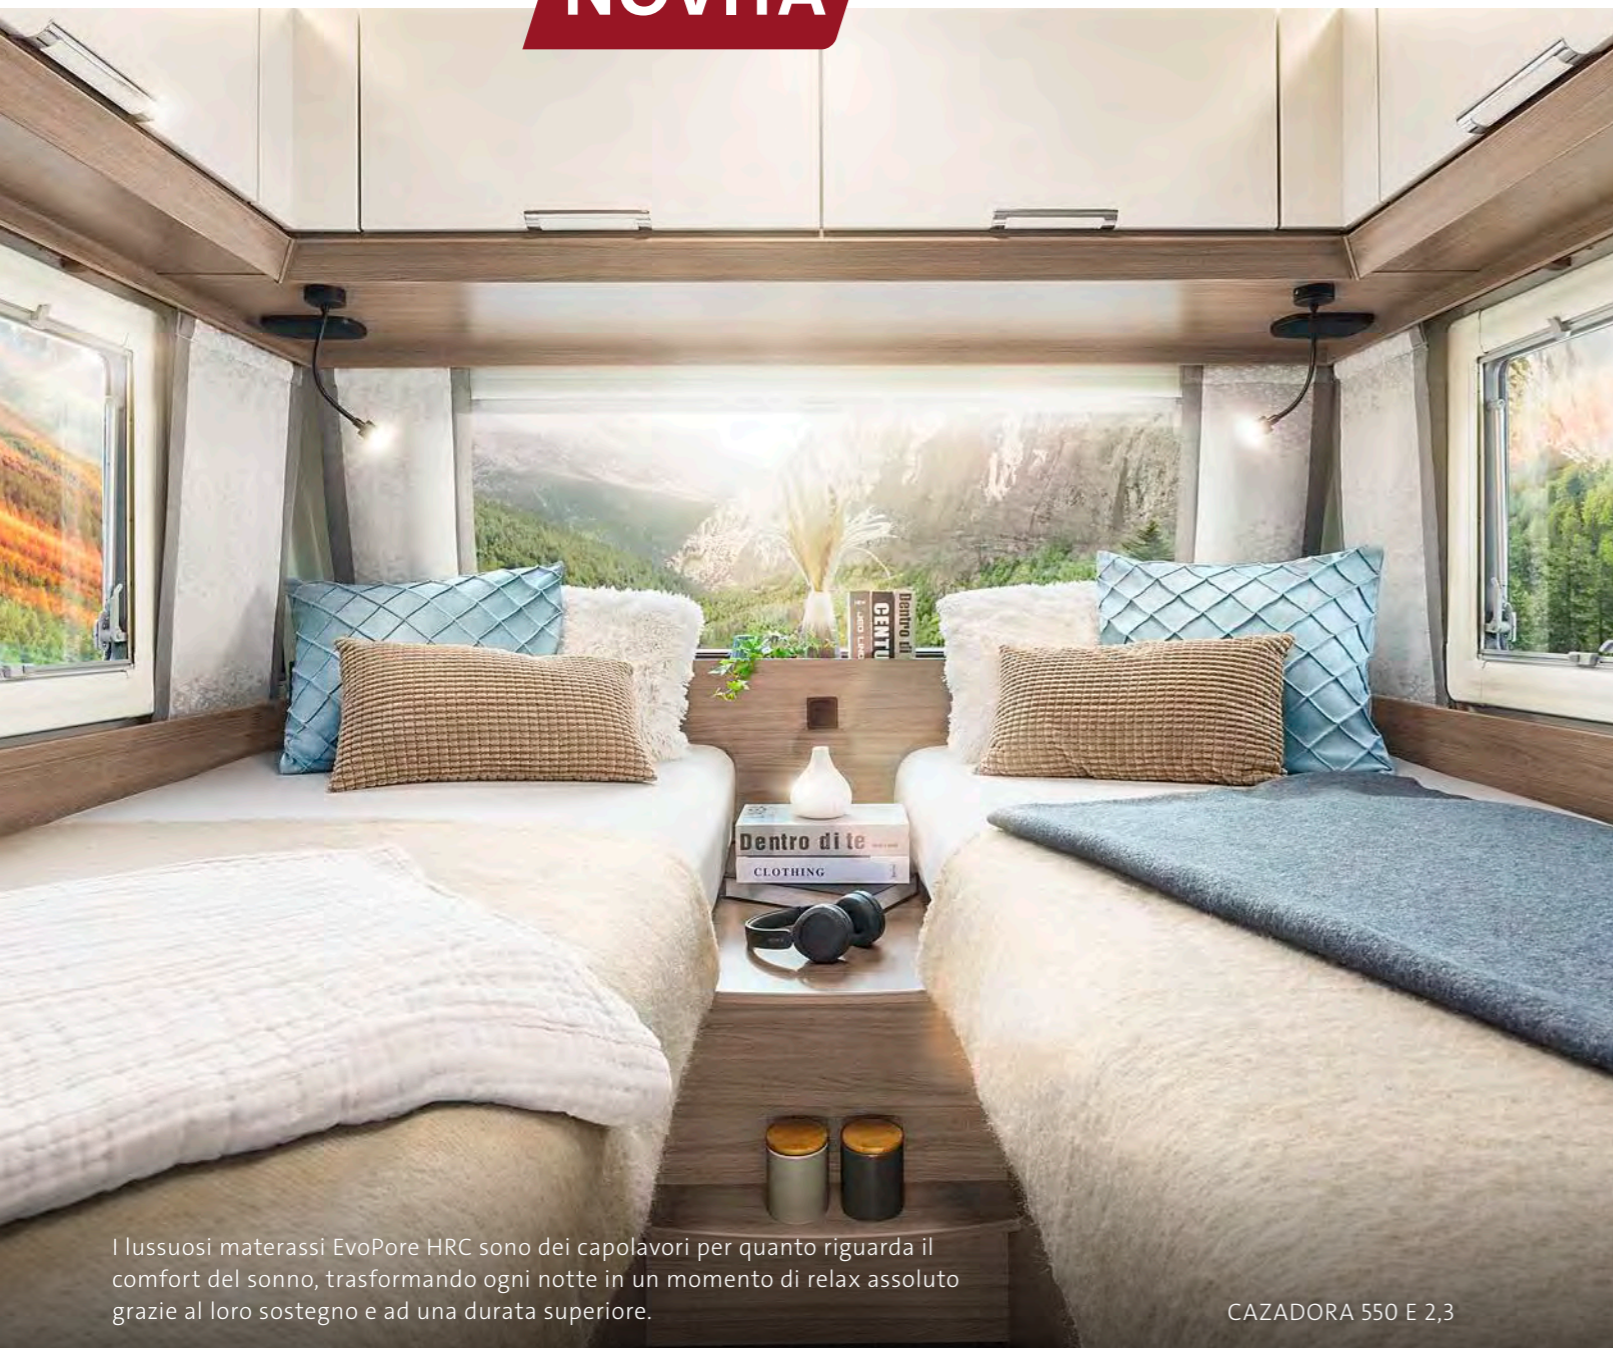

I lussuosi materassi EvoPore HRC sono dei capolavori per quanto riguarda il comfort del sonno, trasformando ogni notte in un momento di relax assoluto grazie al loro sostegno e ad una durata superiore.