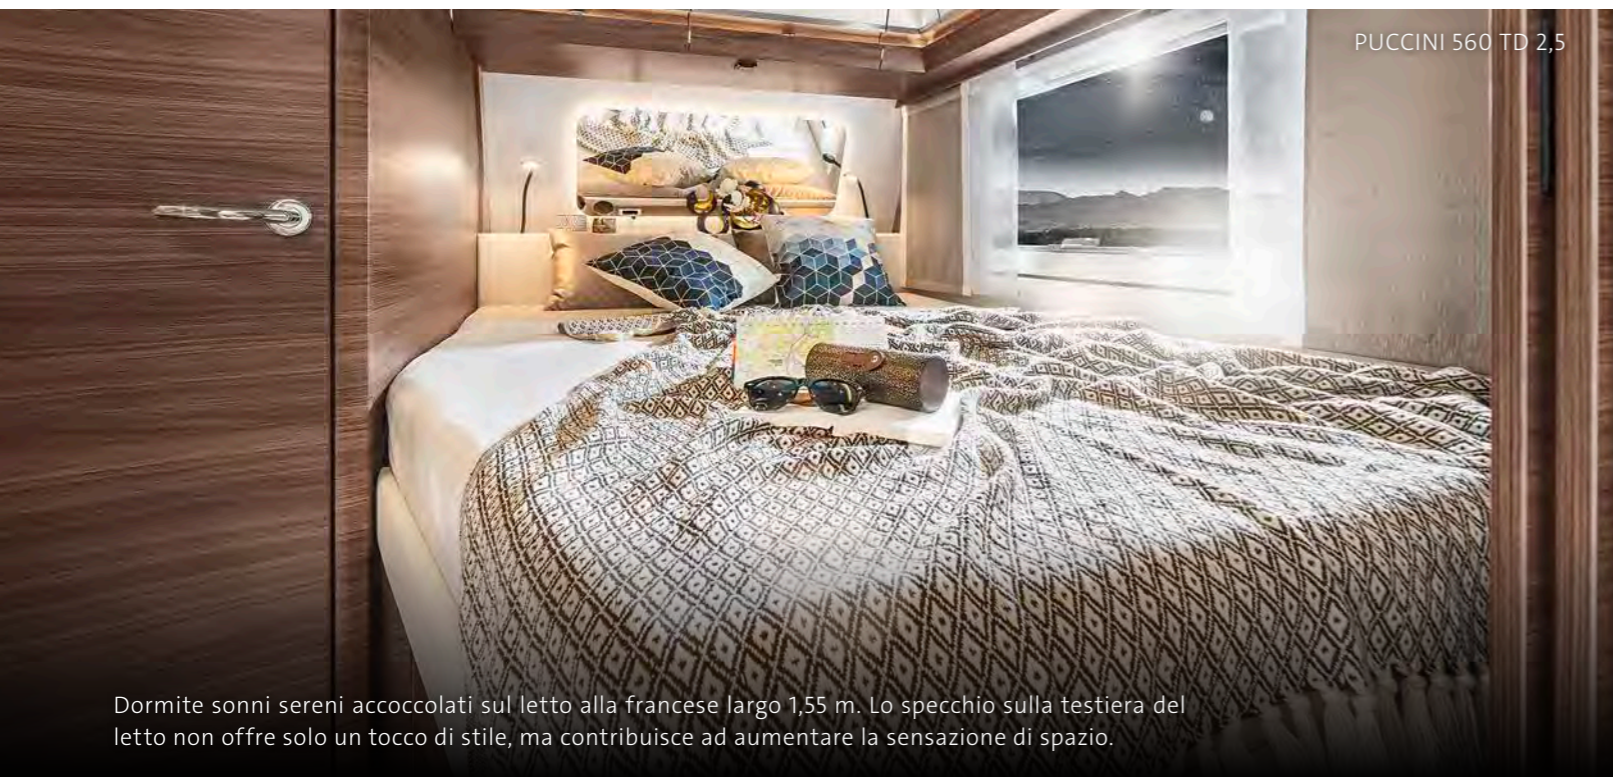

PUCCINI 550 E 2,5

PUCCINI 560 TD 2,5

Dormite sonni sereni accoccolati sul letto alla francese largo 1,55 m. Lo specchio sulla testiera del letto non offre solo un tocco di stile, ma contribuisce ad aumentare la sensazione di spazio.

ZONA NOTTE E BAGNO

IDEE CHIARE DI GIORNO E DI NOTTE

Le lampade a LED illuminano come tanti piccoli diamanti l'elegante mobile a specchio nello spazioso bagno della PUCCINI, invitandovi ad aprirne gli scomparti per ammirarne la spaziosità e la praticità.

Altrettanto spaziosa è la zona notte: comodi letti straordinariamente grandi, faretto aggiuntivi, il riscaldamento a pavimento di serie e uno specchio retroilluminato creano un'atmosfera piacevole. La rete avvolgibile vi consente di unire in pochi secondi i due letti singoli creando una grande superficie di riposo.