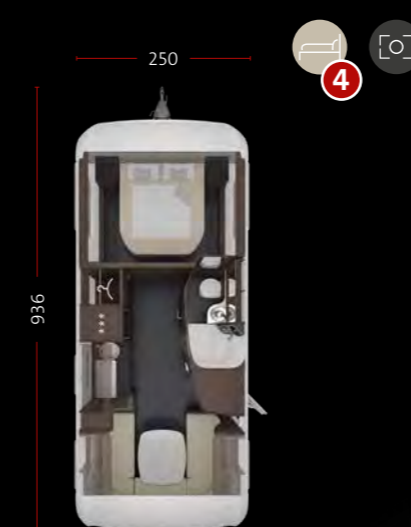

TIPOLOGIE ABITATIVE

CELLINI 655 DF 2,5