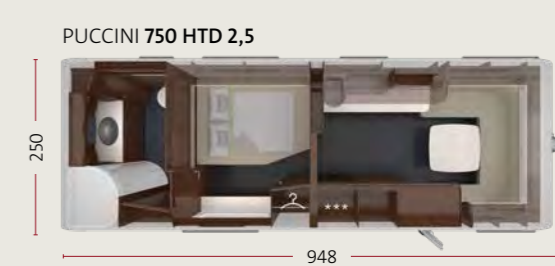

TIPOLOGIE ABITATIVE