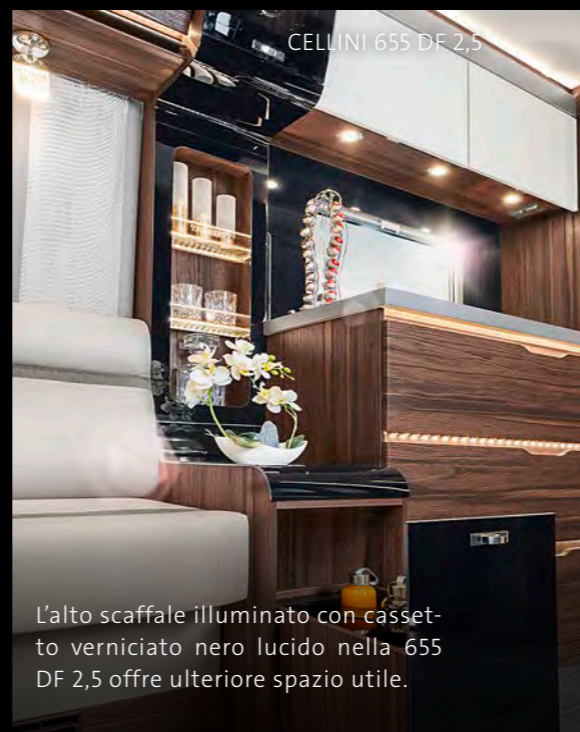

L'alto scaffale illuminato con cassetto verniciato nero lucido nella 655 DF 2,5 offre ulteriore spazio utile.

CELLINI 655 DF 2,5

BAGNO & ZONA NOTTE

Nel bagno e nella zona notte degni di un re della CELLINI scoprirete un rifugio privato perfettamente messo in scena in cui crogiolarvi lasciandovi alle spalle la giornata. Inserito tra i pannelli luminosi e i faretto integrati in modo ingegnoso nel design degli interni, il comodo letto queen size della CELLINI con testiera regolabile vi rapirà nel mondo dei sogni. Anche in bagno è evidente l'amore per i dettagli degli architetti della CELLINI, che si esprime nell'uso inconsueto della luce e in molti particolari raffinati – la doccia confortevole della 655 DF o il lavabo cromato e la spaziosa finestra a ribalta della 750 HTD.