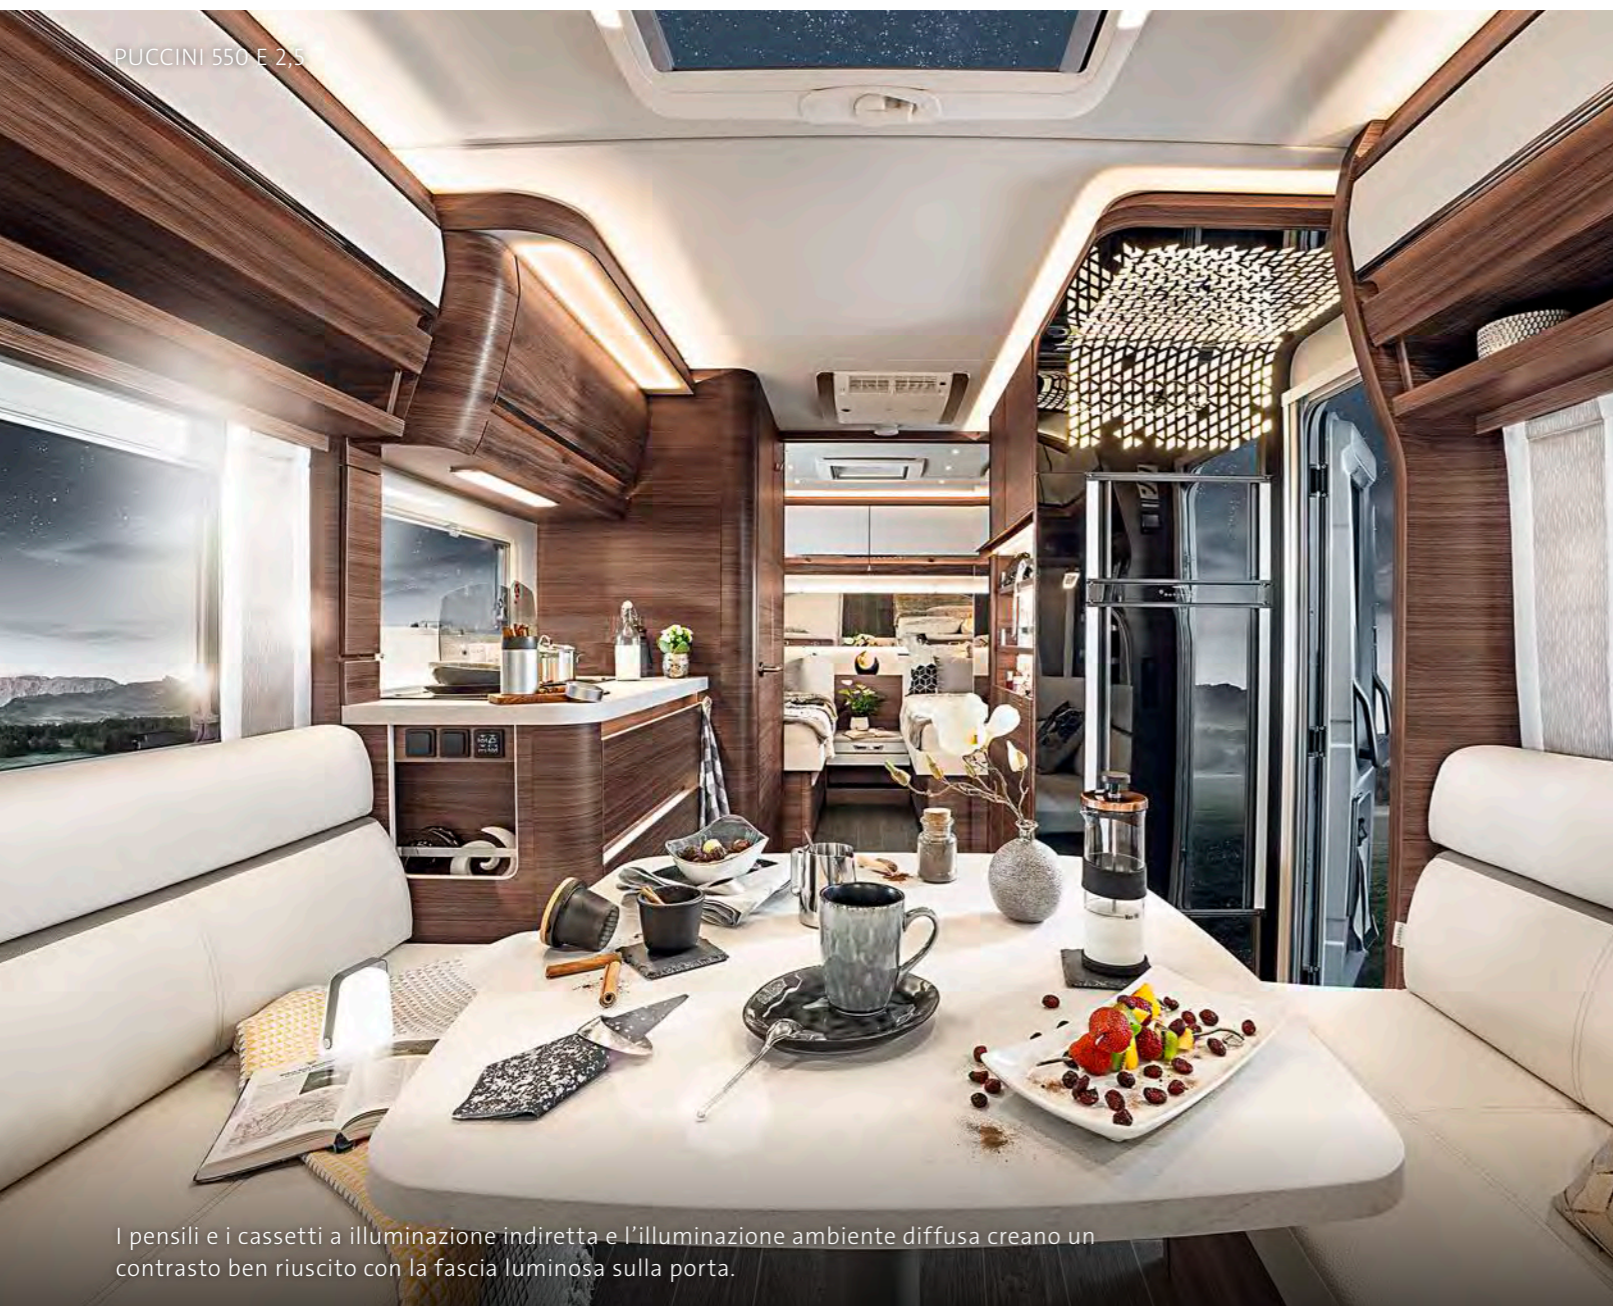

PUCCINI 550 E 2,5

I pensili e i cassetti a illuminazione indiretta e l'illuminazione ambiente diffusa creano un contrasto ben riuscito con la fascia luminosa sulla porta.

PUCCINI 550 E 2,5