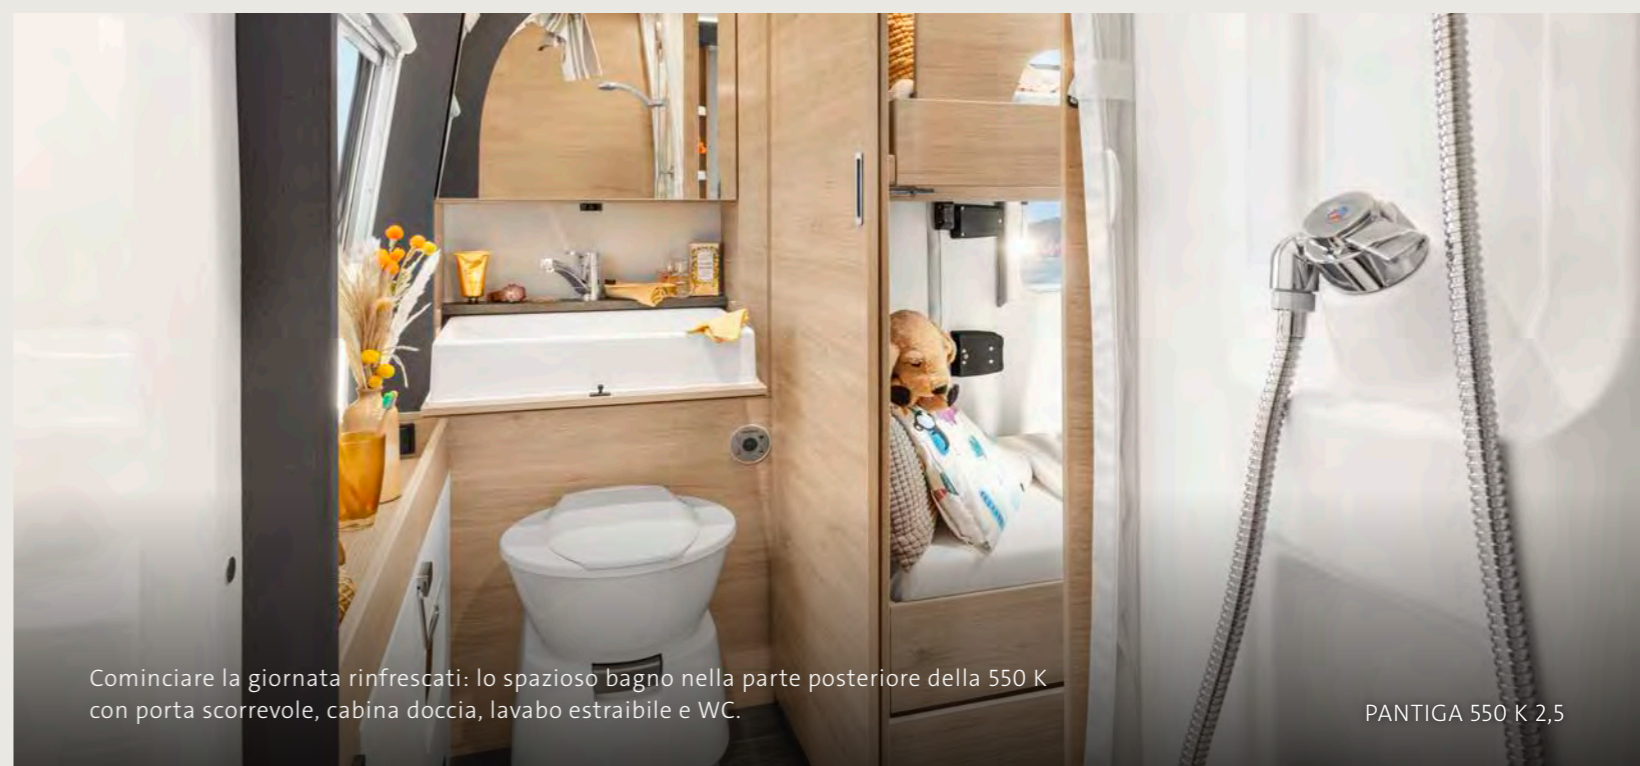

PANTIGA 550 E 2,3

Un'idea spumeggiante: un lavabo girevole sul WC (opzionale) trasforma il bagno della 550 E in una cabina doccia completa.

PANTIGA 550 E 2,3

Sia nella zona giorno che in quella notte, numerosi ripiani collocati in modo ingegnoso, di cui alcuni con prese da 230 V e USB integrate, consentono di tenere tutto in ordine con estrema facilità.

ZONA GIORNO, CUCINA & BAGNO

DETTAGLI CHE MIGLIORANO QUELLO CHE È GIÀ BUONO

Grazie ai pensili, ai cassetti ed ai ripiani installati in modo intelligente, mantenere l'ordine desiderato è un gioco da ragazzi. Anche nel bagno, come nella cucina, la luce naturale, i moderni complementi d'arredo in rovere chiaro con svariate sfumature color bianco creano un ambiente luminoso.