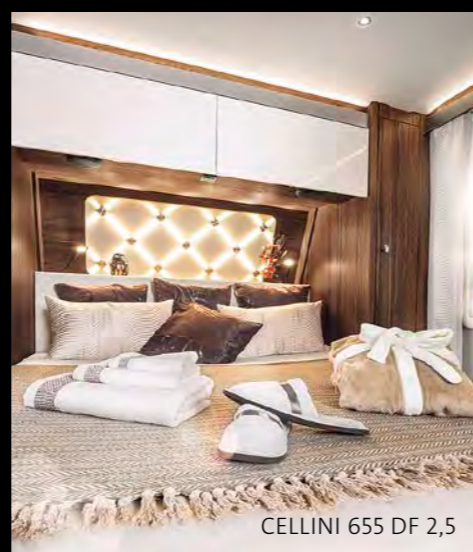

CELLINI 655 DF 2,5

Che vogliate stare seduti o distendervi, sarete comodi in qualsiasi posizione, grazie ai poggiatesta in vera pelle ad altezza regolabile della dinette della CELLINI. Inoltre, la durezza di questa dinette può essere regolata premendo un pulsante e se necessario è incluso un tavolino da bar apribile.

Faretti indiretti proiettano una luce a rete sulla parete della camera da letto rivestita in ecopelle.