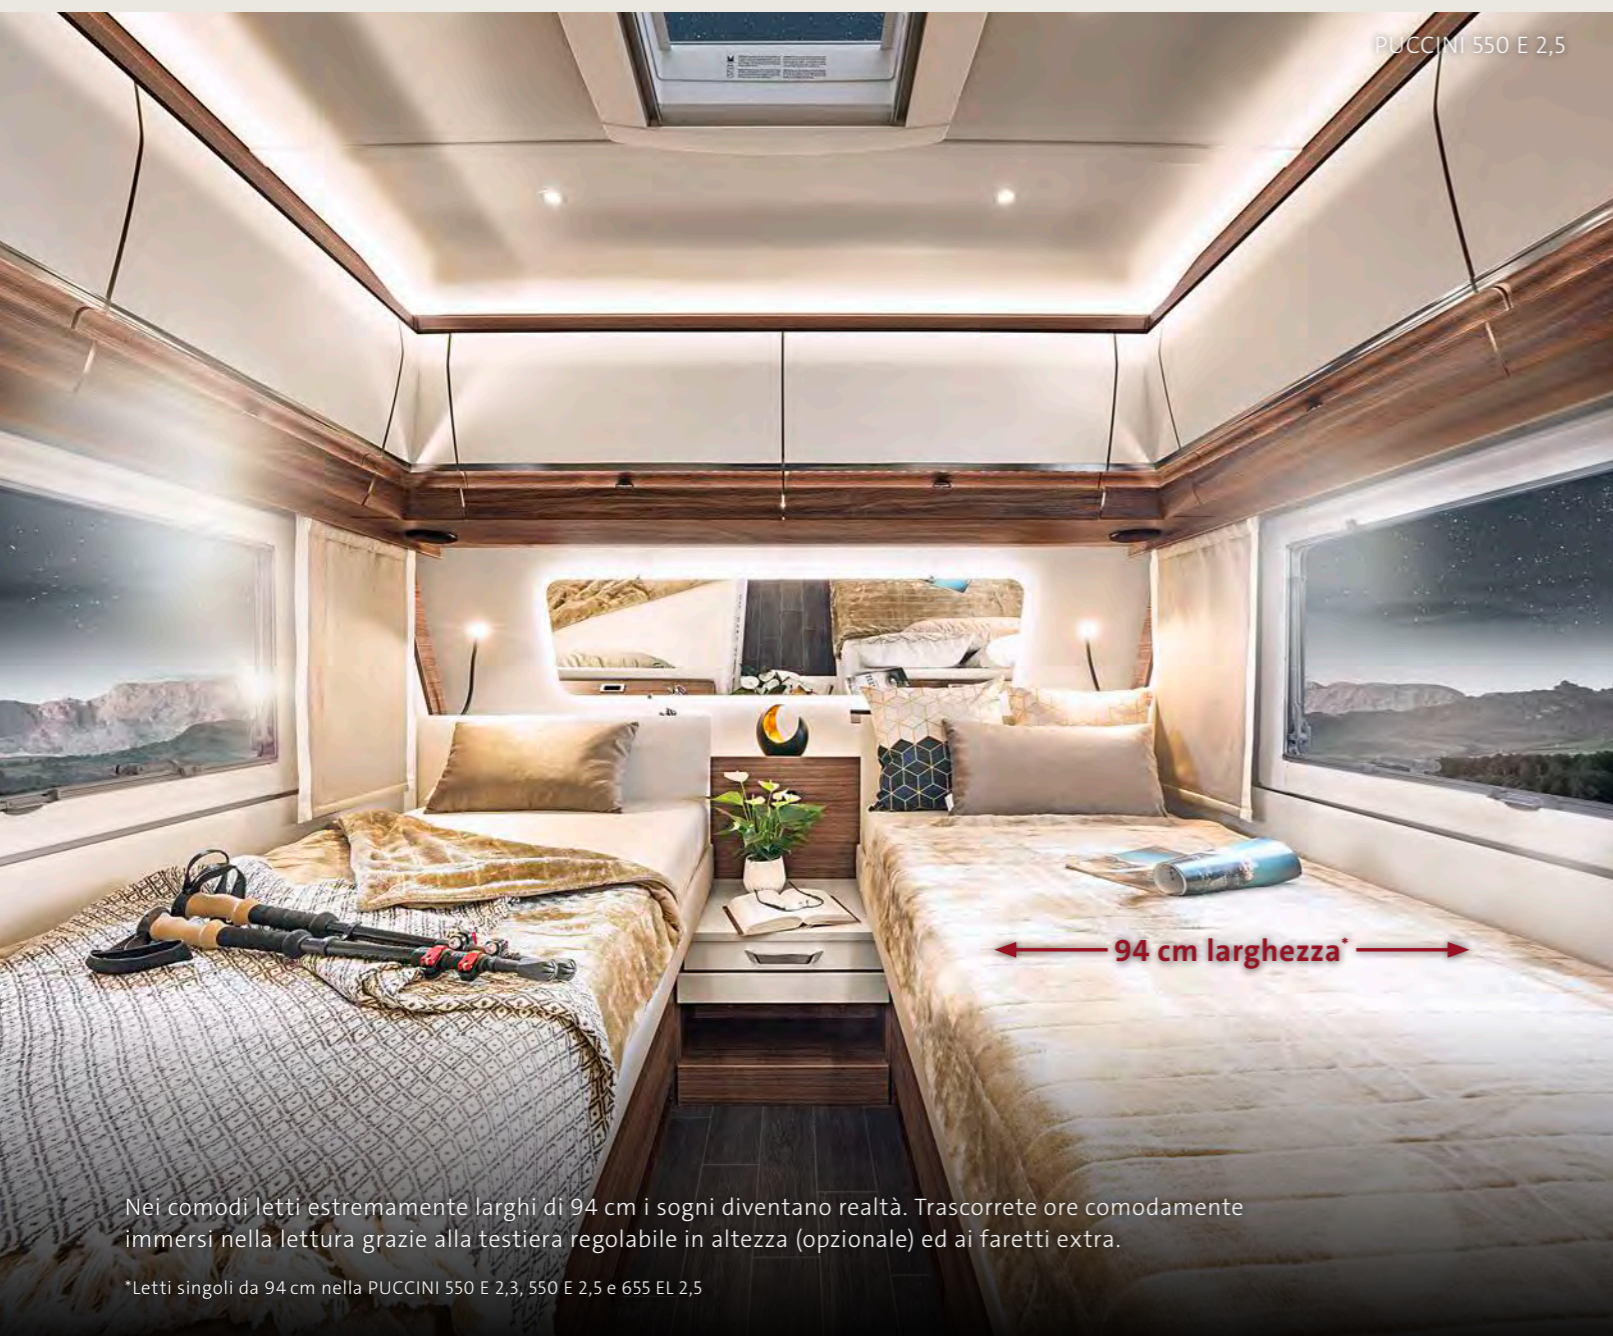

← 94 cm larghezza →

Nei comodi letti estremamente larghi di 94 cm i sogni diventano realtà. Trascorrete ore comodamente immersi nella lettura grazie alla testiera regolabile in altezza (opzionale) ed ai faretto extra.

*Letti singoli da 94 cm nella PUCCINI 550 E 2,3, 550 E 2,5 e 655 EL 2,5