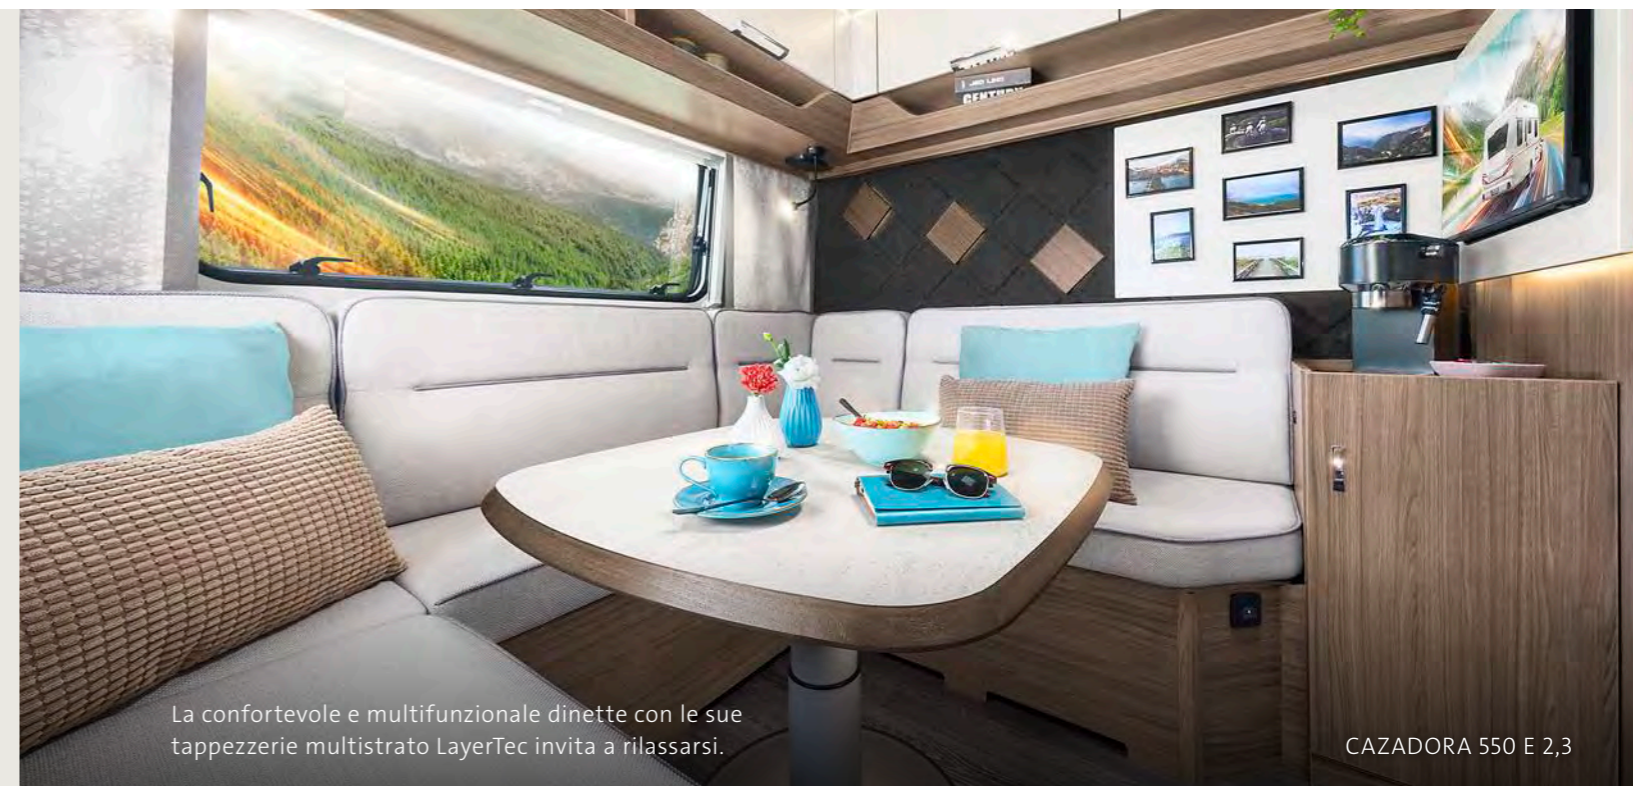

ZONA GIORNO

DOVE IL LUSSO
INCONTRA LA VITA

Ogni particolare degli interni, dai materiali scelti con cura alle calde tonalità del legno con accenti chiari, fino ai pannelli delle pareti realizzati a mano nell'esclusivo design a losanghe TABBERT, esprime il vero amore per i dettagli e la raffinatezza.

Scoprite il cuore della vostra CAZADORA che invita a trascorrere e condividere tanti momenti speciali. Personalizzate il vostro spazio con l'esclusiva parete fotografica che è avvolta in una soffusa luce d'ambiente per creare un posto speciale dove appendere i vostri ricordi.

CAZADORA 550 E 2,3

DESIGN
ABITATIVO