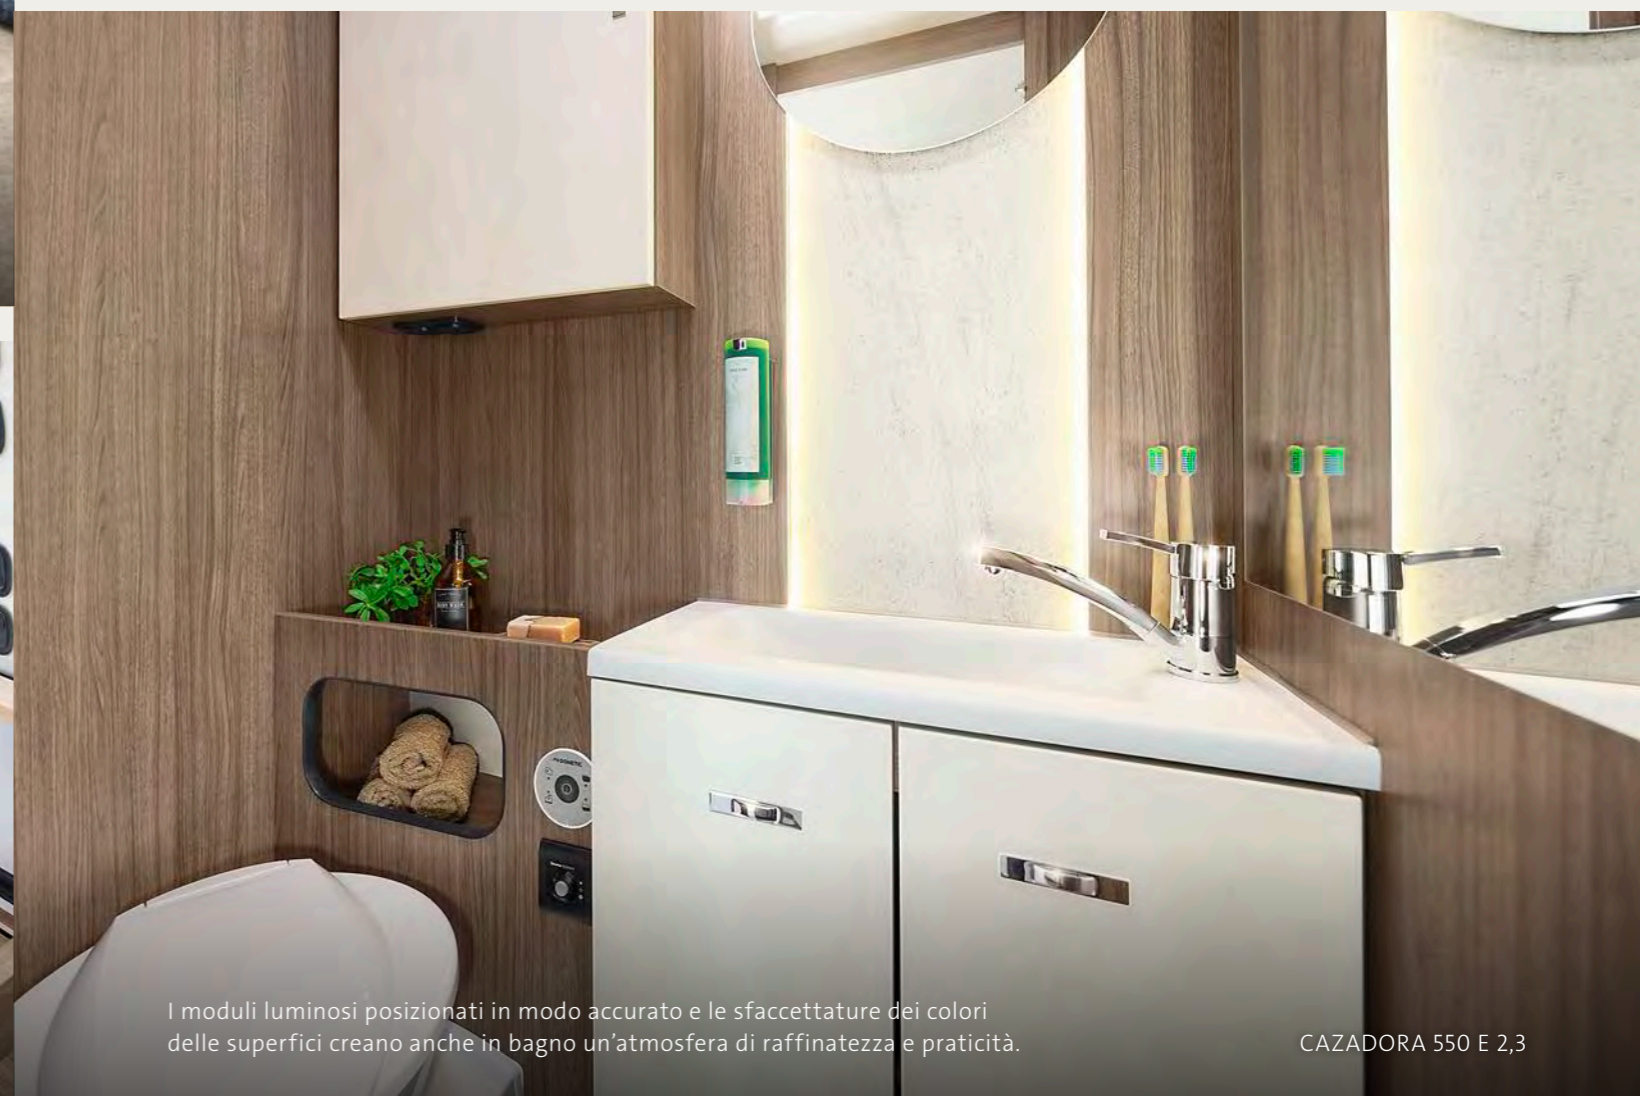

I moduli luminosi posizionati in modo accurato e le sfaccettature dei colori delle superfici creano anche in bagno un'atmosfera di raffinatezza e praticità.

CAZADORA 550 E 2,3