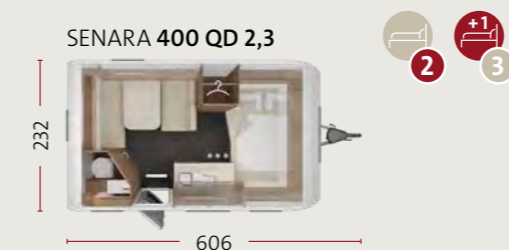

TIPOLOGIE ABITATIVE

Al configuratore

LUNGHEZZE E LARGHEZZE IN CM 2,3 = LARGHEZZA 2,32 M 2,5 = LARGHEZZA 2,5 M