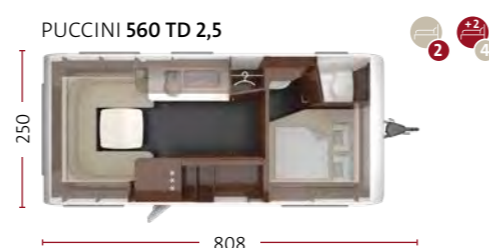

LUNGHEZZE E LARGHEZZE IN CM

2,3 = LARGHEZZA 2,32 M

2,5 = LARGHEZZA 2,5 M

Al configuratore

POSTI LETTO

POSTI LETTO OPZIONALI