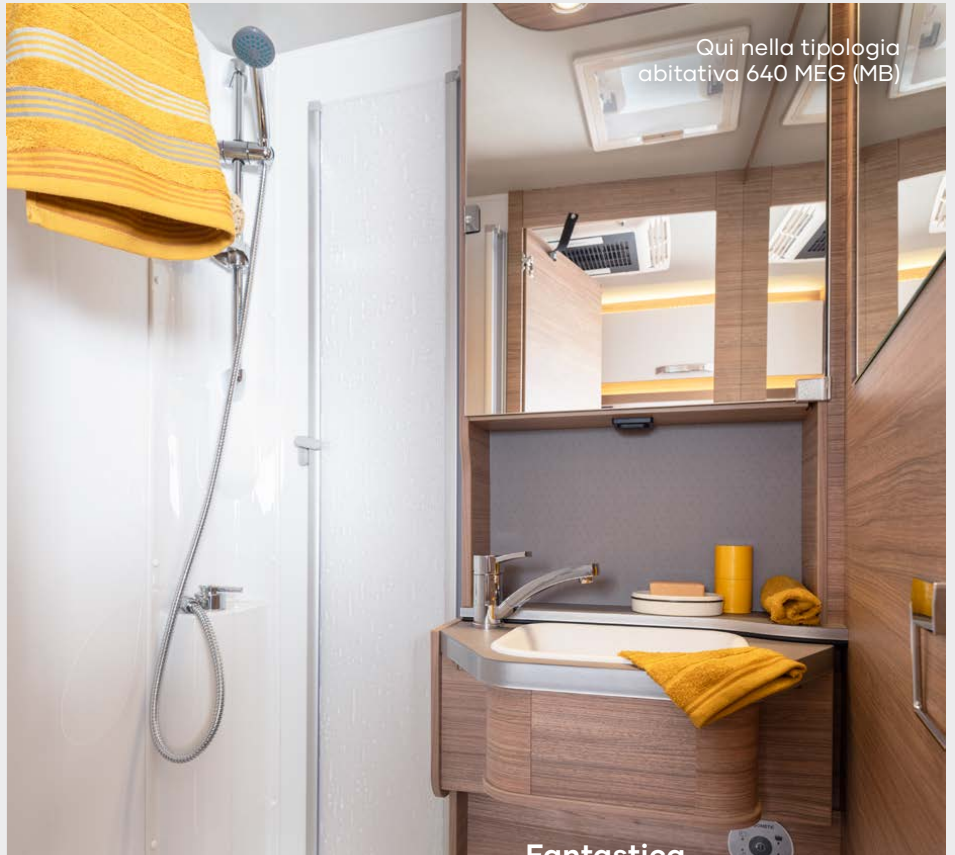

Forte design.

Qui nella tipologia abitativa 640 MEG (MB)

Fantastica organizzazione dello spazio.

Con piatto doccia dal bordo ribassato, pratica parete doccia e molto spazio utile.