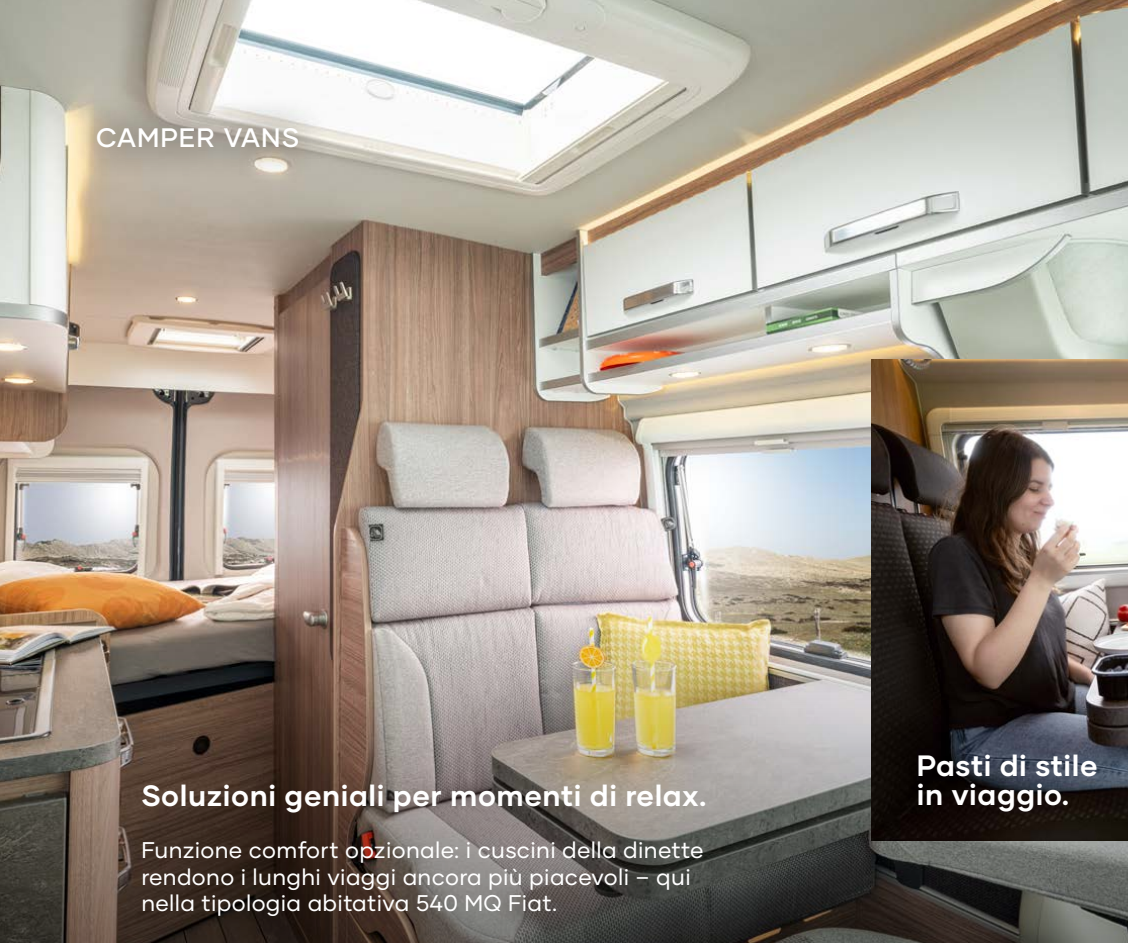

Soluzioni geniali per momenti di relax.

Funzione comfort opzionale: i cuscini della dinette rendono i lunghi viaggi ancora più piacevoli – qui nella tipologia abitativa 540 MQ Fiat.

Pasti di stile in viaggio.