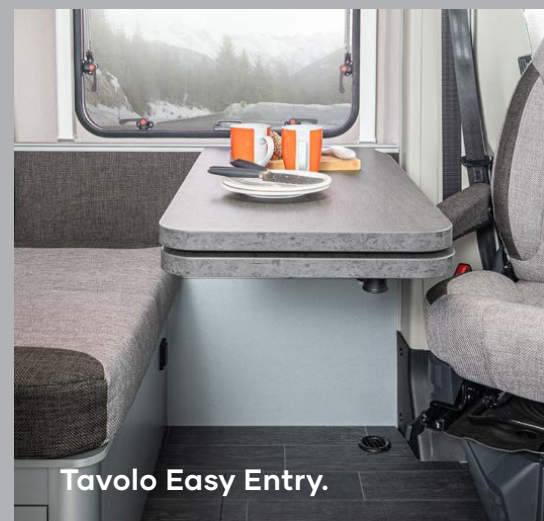

Tavolo Easy Entry.

Letto scorrevole Easy Slide con guide su cuscinetti a rulli.

Cupolino in vetro trasparente.

Pedana temperata inclusa illuminazione d'ambiente.

Effetto cocoon grazie al rivestimento in tessuto.