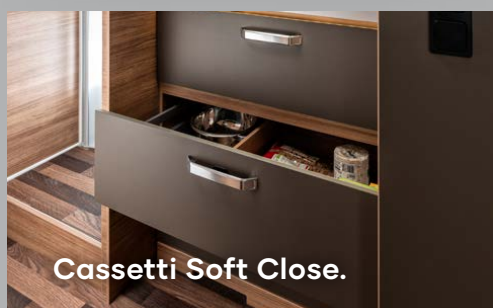

Tappezzerie

SERIE

DISPONIBILE SENZA SOVRAPPREZZO

DISPONIBILE CON SOVRAPPREZZO

Punti di forza

Tenda oscurante manuale o elettrica per il parabrezza.

Porta KOMFORT.

Cassetti Soft Close.