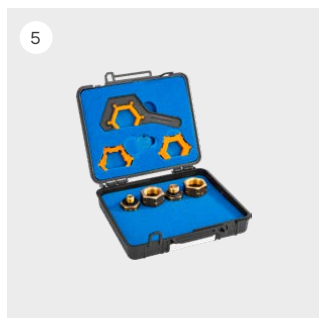

La collezione WEINSBERG

1. Borraccia da 800 ml Classic Sport in acciaio inossidabile. Facile da pulire. Dimensioni: 7 x 25 cm; Peso: 256 g.

Cod. articolo 651/023

2. Carrello con ruote profilate larghe 10 cm e portata fino a max 75 kg; Dimensioni: 131 x 60 x 98 cm; Peso: 11,9 g.

Cod. articolo 51 011

3. Sedia da campeggio in tubolare di alluminio. 8 regolazioni, schienale alto 76 cm. Portata fino a: 100 kg; Telaio: alluminio; Dimensioni di imballaggio: 106 x 61 x 10 cm.

Cod. articolo 651/022

4. Tavolo da campeggio Accordeon di Dukdalf con piano Sevelit resistente alle intemperie. Dimensioni: 1 00 x 74 x 68 cm Regolabile in altezza: 5 – 74 cm. Materiale: acciaio; Caricabile fino a: 50 kg; Peso: 11 kg.

Cod. articolo 651/021

5. Set adattatore gas – contiene tutto il necessario per il collegamento di un regolatore di pressione (G12, Germania) alle bombole del gas reperibili sul mercato europeo.

Cod. articolo 651/025

6. Quattro mug di Resylin di ottima qualità. Con sistema antiscivolo.

Cod. articolo 651/024

Maggiori informazioni presso il tuo concessionario WEINSBERG e all'indirizzo shop.weinsberg.com.

Tutte le informazioni e i prezzi sono indicati online.

Ora anche
in Italia!

RENT
AND TRAVEL

DIE VERMIET-MARKE VON KNAUS TABBERT

Prova il veicolo dei tuoi sogni!

State pensando di comprare un veicolo per il tempo libero, ma preferireste prima provarlo per sapere se fa davvero per voi? RENT AND TRAVEL ha la soluzione per voi! Presso 190 punti di noleggio professionali in Germania e in Italia, potrete scegliere tra numerose tipologie abitative di più di 2.750 veicoli a noleggio. Lasciatevi consigliare dai nostri esperti sui singoli veicoli e vivrete un viaggio indimenticabile.

RENT AND TRAVEL ora anche come app

Per maggiori informazioni www.rentandtravel.it