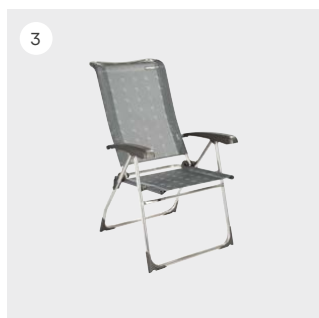

4. Tavolo da campeggio Accordeon di Dukdalf con piano Sevelit resistente alle intemperie. Dimensioni: 1 00 x 74 x 68 cm Regolabile in altezza: 5 – 74 cm. Materiale: acciaio; Caricabile fino a: 50 kg; Peso: 11 kg.

Cod. articolo 651/021

5. Set adattatore gas – contiene tutto il necessario per il collegamento di un regolatore di pressione (G12, Germania) alle bombole del gas reperibili sul mercato europeo.

Cod. articolo 651/025