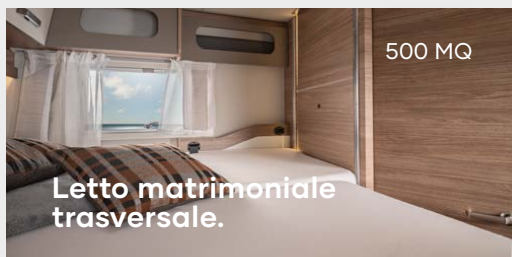

500 MQ

Letto matrimoniale trasversale.

Letto Easy-Move. Per una superficie di riposo aggiuntiva.

500 LT EDITION [PEPPER]

La dinette Face-2-Face può essere trasformata in un batter d'occhio in un comodo letto matrimoniale.