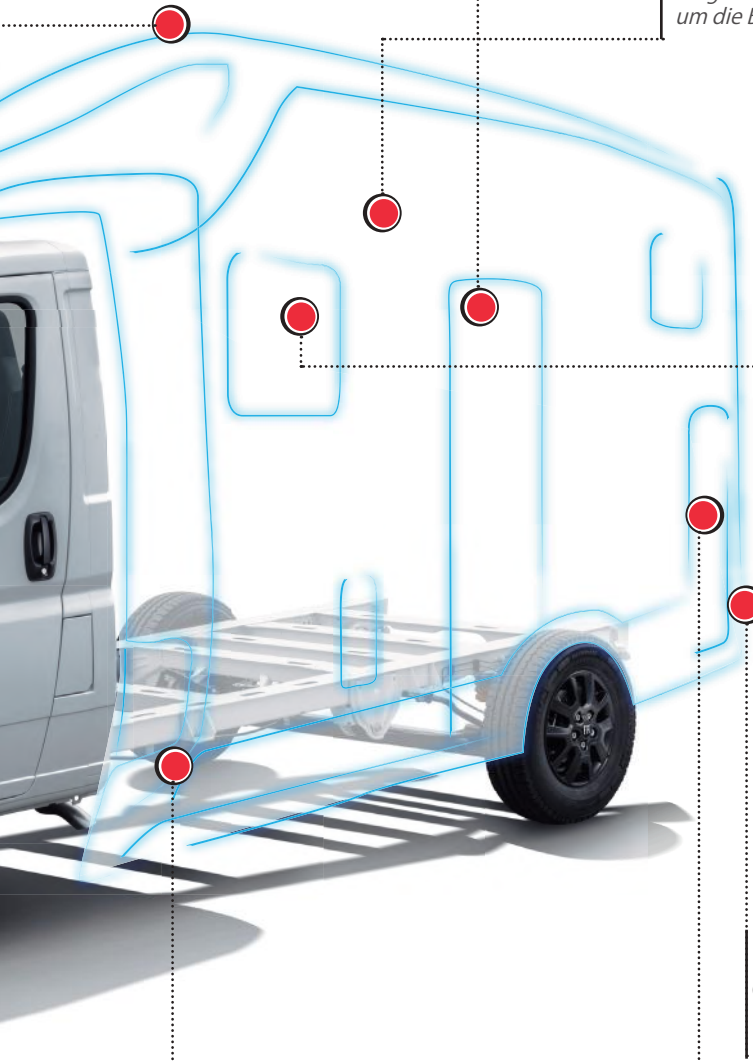

Puerta de entrada con dos puntos de cierre de seguridad, mosquitera, ventana y papelera

Entrance door with secure 2-point locking, window, integral flyscreen, door retainer and bin

Verglaste Aufbautür mit 2 Verschlussstellen und integriertem Fliegengitter

Revestimiento exterior en poliéster (techo, paredes y suelo) fabricado según los estándares más exigentes para mejorar la durabilidad

GRP-panels, fitted to the floor, sides and roof, manufactured to exacting standards to enhance strength

Voll-GFK-Außenhaut (Boden, Wände und Dach), hergestellt nach den anspruchsvollsten Standards, um die Beständigkeit zu verbessern

Ventanas de última generación con marco de aluminio integrado, oscurecedor y mosquitera

High quality windows with integrated aluminium frame, blackout blind and fly screen

Hochwertige Aufbaufenster mit Alurahmen, Verdunklungsrollo und Fliegengitter

Portón del garaje con cierre Deluxe

Garage door with Deluxe handle

Garagentür mit Deluxegriff

Dos portones de serie de igual tamaño en garaje (lado izquierdo y derecho)

Two standard garage doors of the same size (left and right side)

Zwei gleich große Standardgaragentüre (linke und rechte Seite)