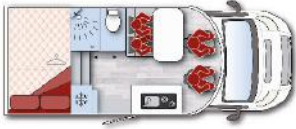

Compacto | Compact | Kompakt <6m

590